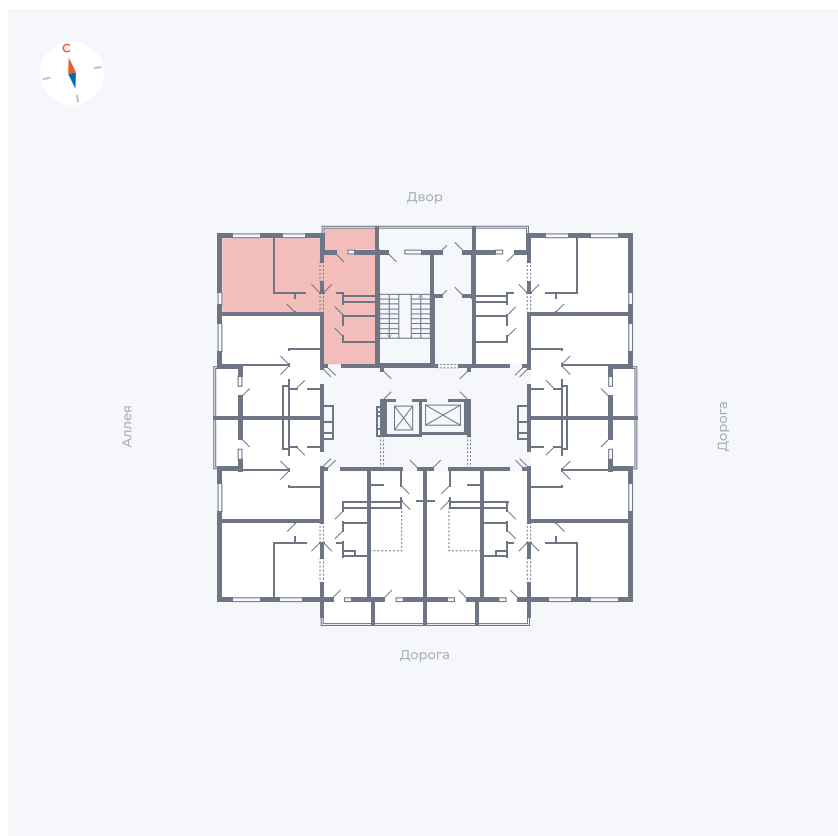

# Квартира 39

Квартал 44.2 / Дом 4 / Секция 1 / Этаж 4

Комнат	2
Площадь	49.96 м <sup>2</sup>
Срок сдачи	Дом сдан
Вид из окна	Аллея, Двор

## На этаже