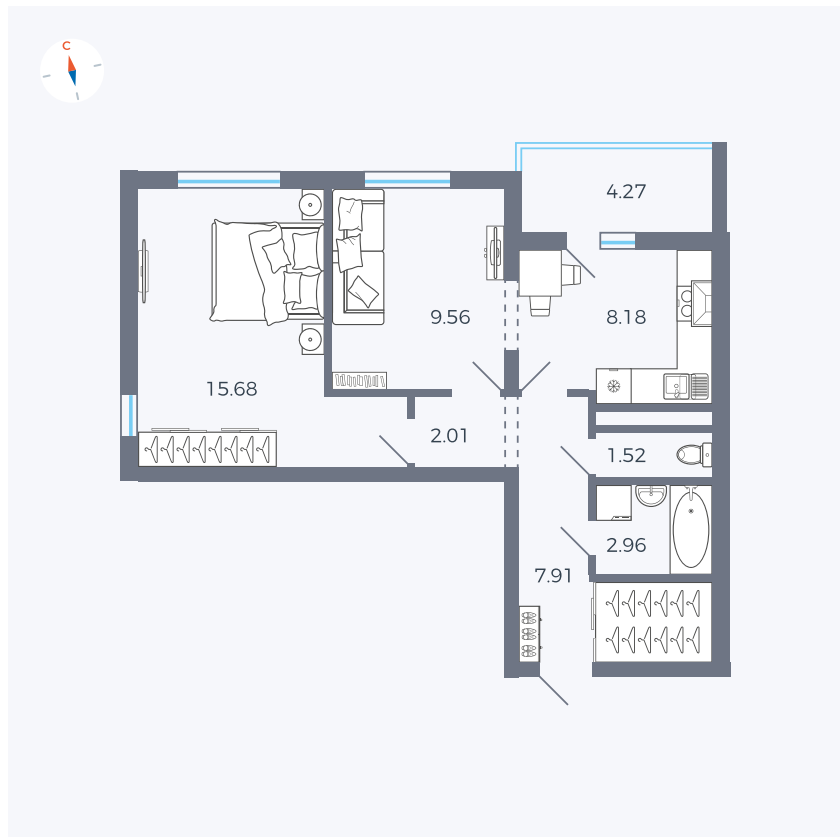

Планировка Тип 2203

Квартира 39

Квартал 44.2 / Дом 4 / Секция 1 / Этаж 4

Комнат	2
Площадь	49.96 м ²
Срок сдачи	Дом сдан
Вид из окна	Аллея, Двор

Отделка

Цена:

0 Р

Вы можете забронировать эту квартиру, или получить консультацию позвонив по номеру