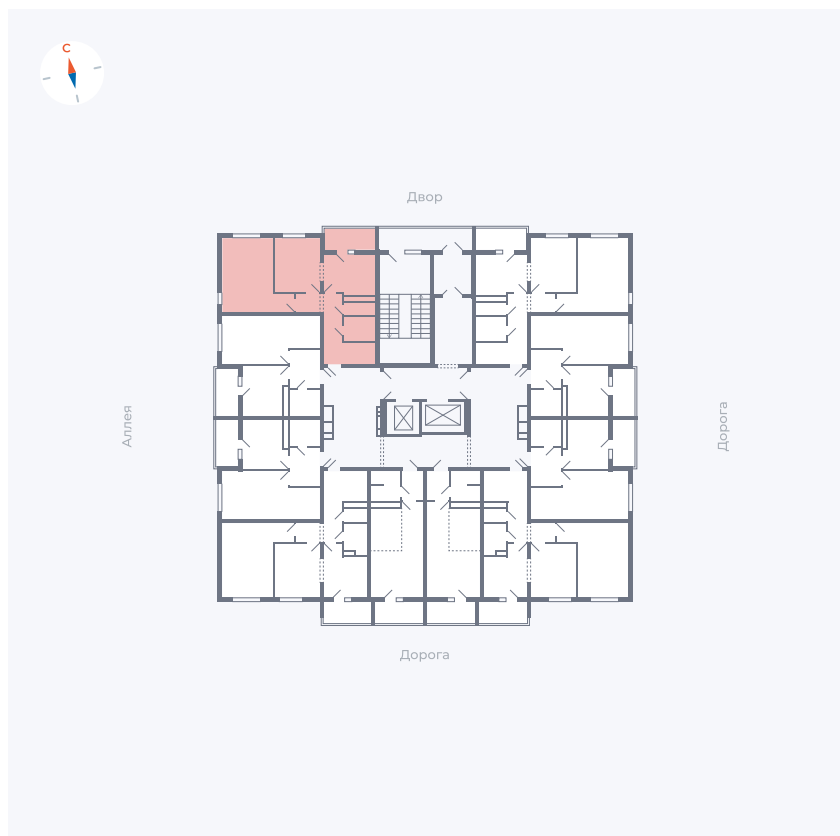

На этаже

Для заметок

Дата генерации: 06.04.2026