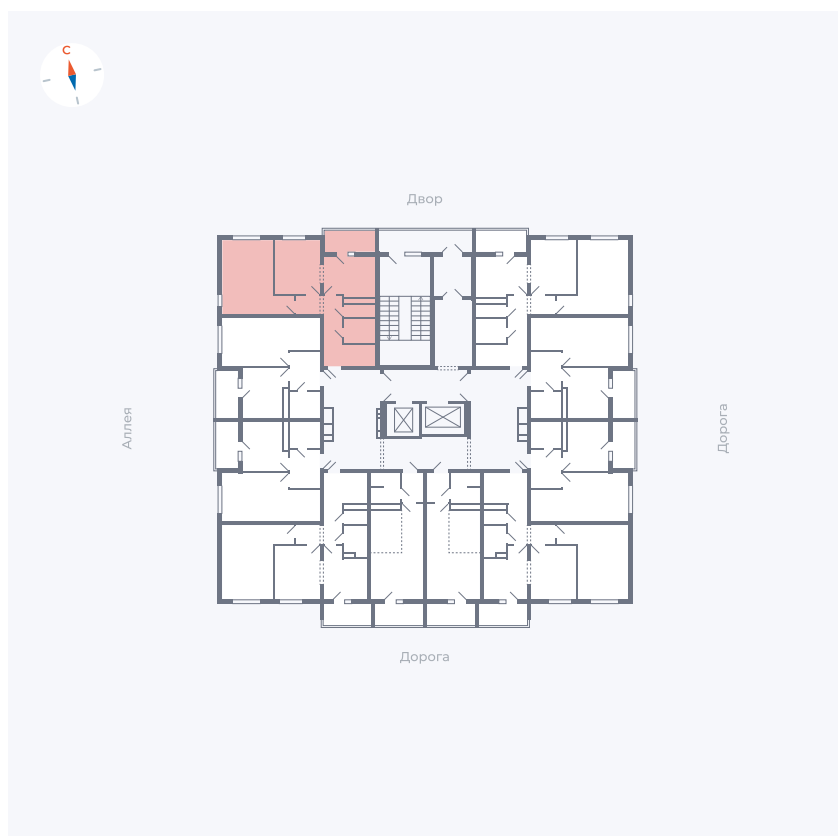

# Квартира 39

Квартал 44.2 / Дом 4 / Секция 1 / Этаж 4

Комнат	2
Площадь	49.96 м <sup>2</sup>
Срок сдачи	IV кв. 2026
Вид из окна	Аллея, Двор

## На этаже