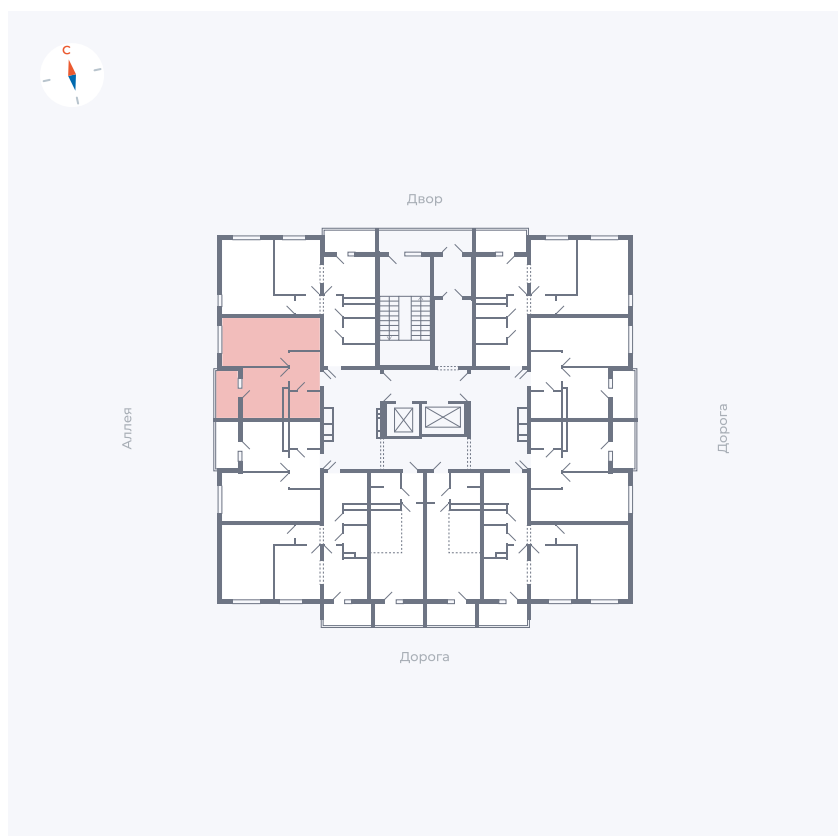

На этаже

Для заметок

Дата генерации: 10.06.2026