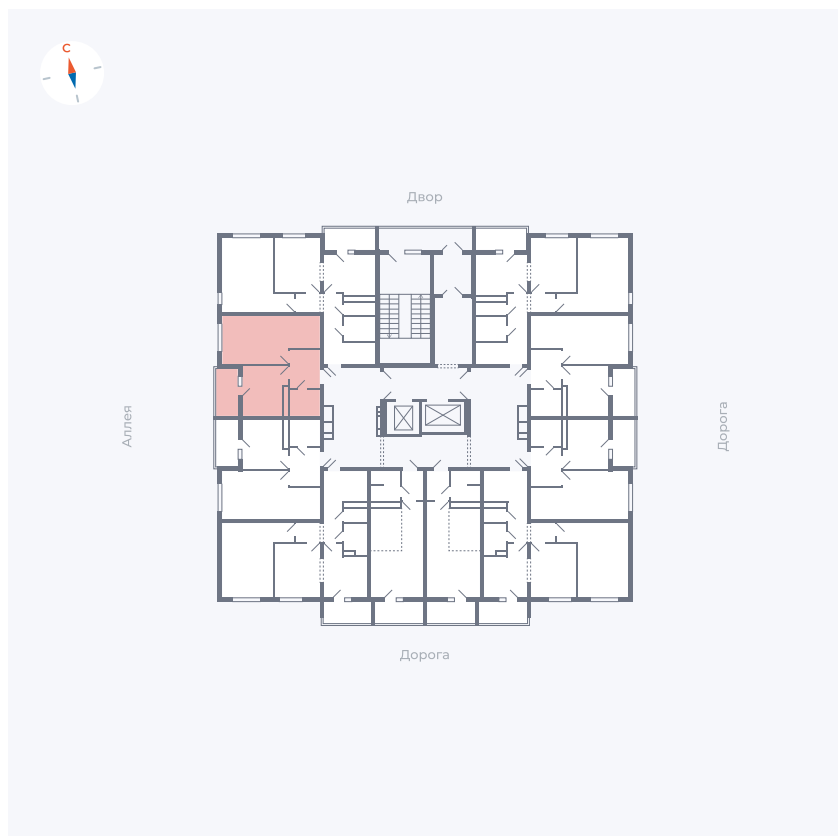

На этаже

Для заметок

Дата генерации: 08.04.2026