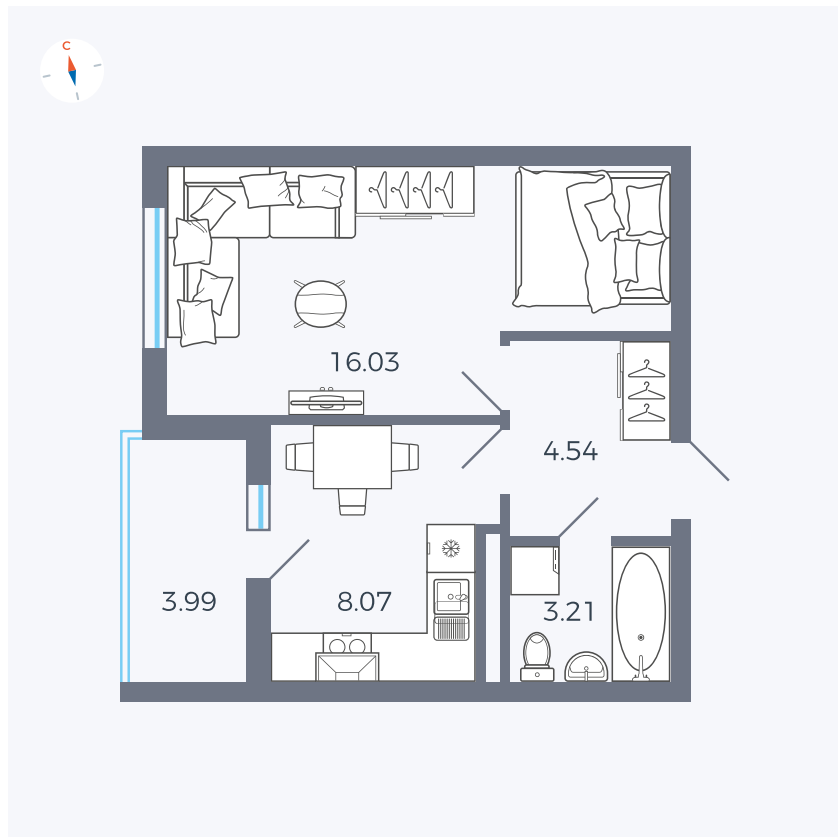

Планировка Тип 114з

Квартира 38

Квартал 44.2 / Дом 4 / Секция 1 / Этаж 4

Комнат	1
Площадь	33.85 м ²
Срок сдачи	IV кв. 2026
Вид из окна	Аллея

Отделка

Цена: **0 Р**

Вы можете забронировать эту квартиру, или получить консультацию позвонив по номеру