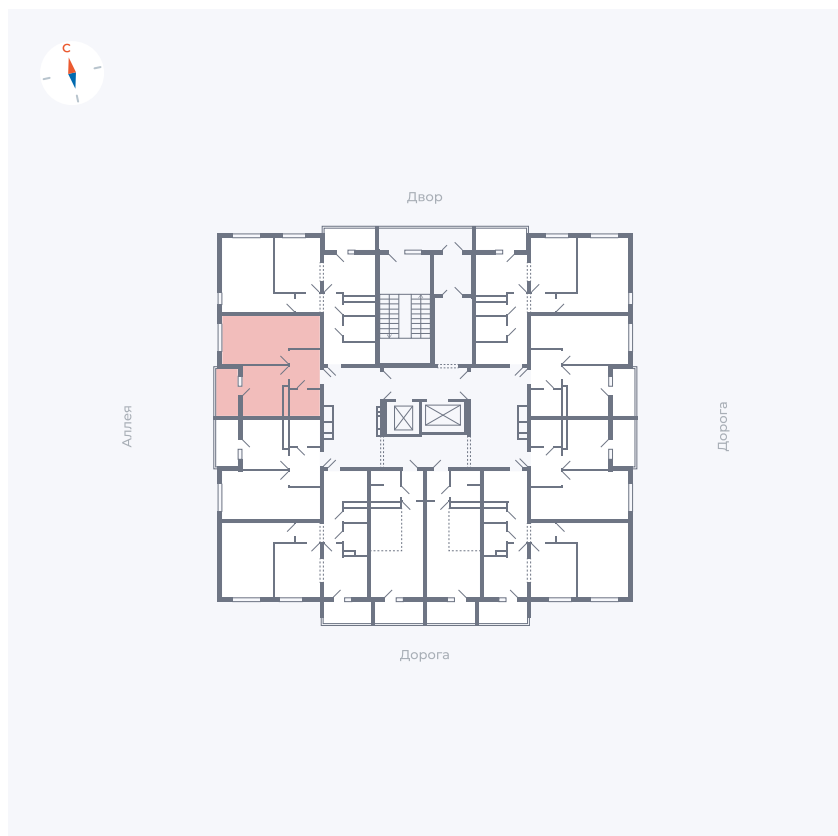

На этаже

Для заметок

Дата генерации: 22.01.2025