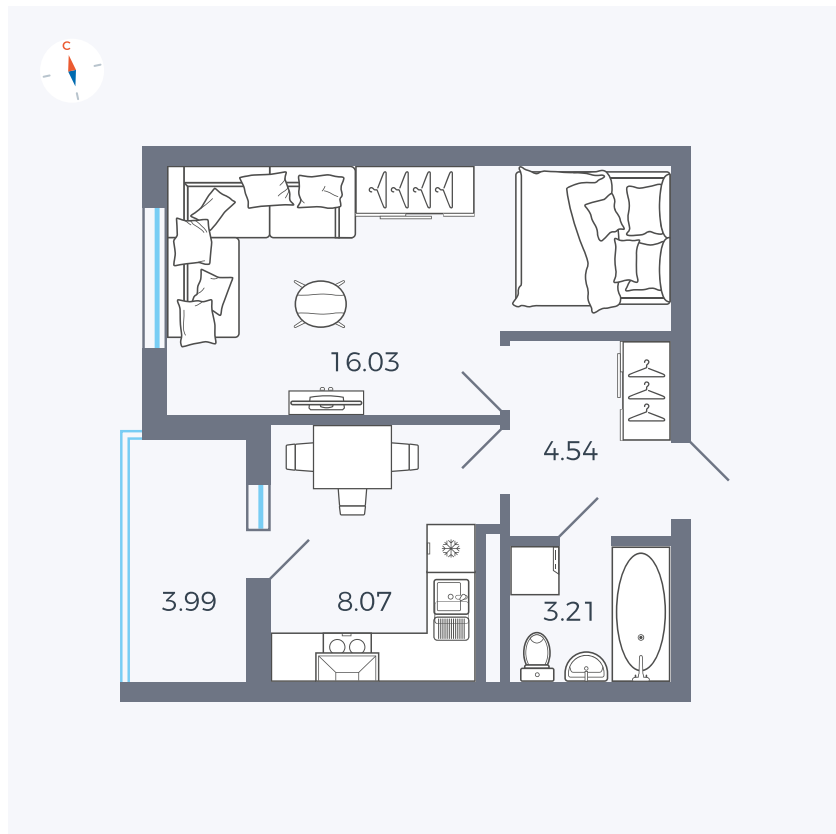

Планировка Тип 114з

Квартира 38

Квартал 44.2 / Дом 4 / Секция 1 / Этаж 4

Комнат 1

Площадь 33.85 м²

Срок сдачи IV кв. 2026

Вид из окна Аллея

Отделка