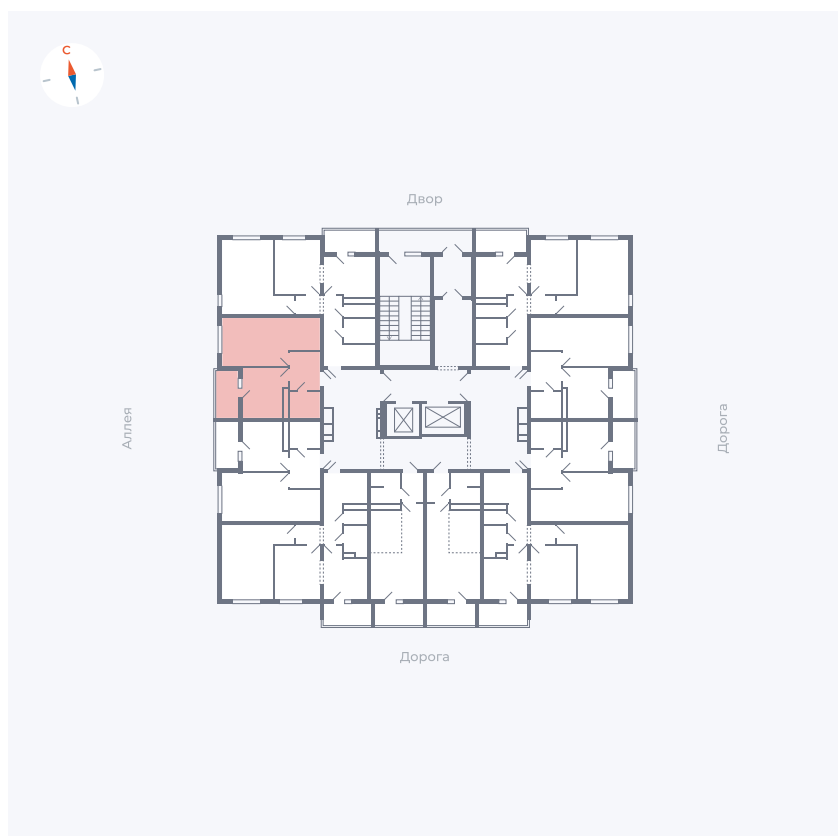

На этаже

Для заметок

Дата генерации: 22.12.2024