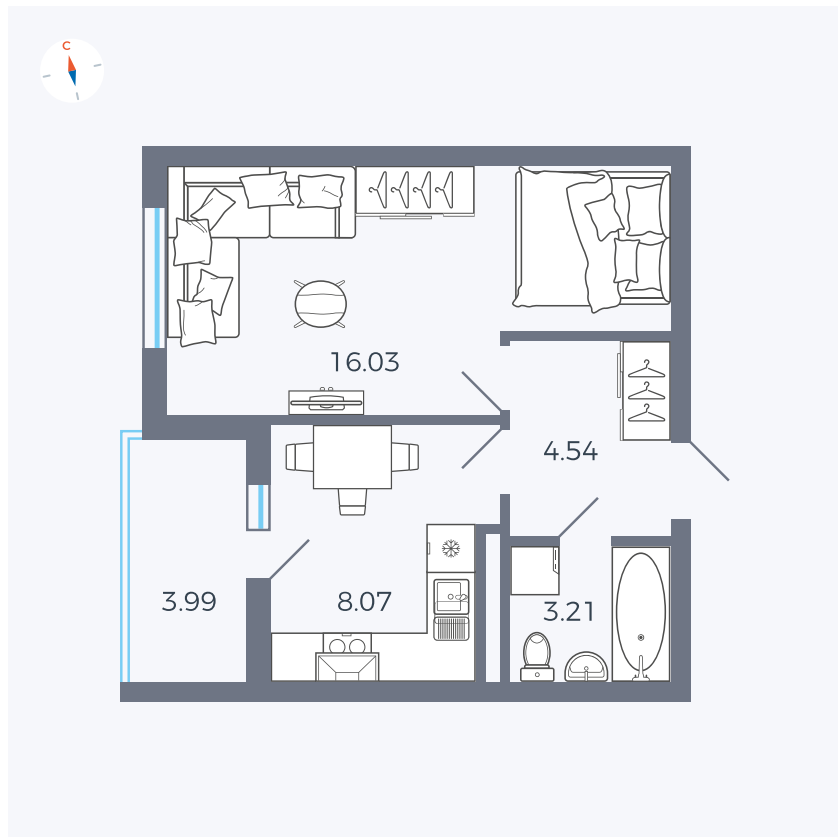

Планировка Тип 114з

Квартира 38

Квартал 44.2 / Дом 4 / Секция 1 / Этаж 4

Комнат	1
Площадь	33.85 м²
Срок сдачи	IV кв. 2026
Вид из окна	Аллея

Отделка

Цена: **0 Р**

Вы можете забронировать эту квартиру, или получить консультацию позвонив по номеру

+7 (846) 264-00-64