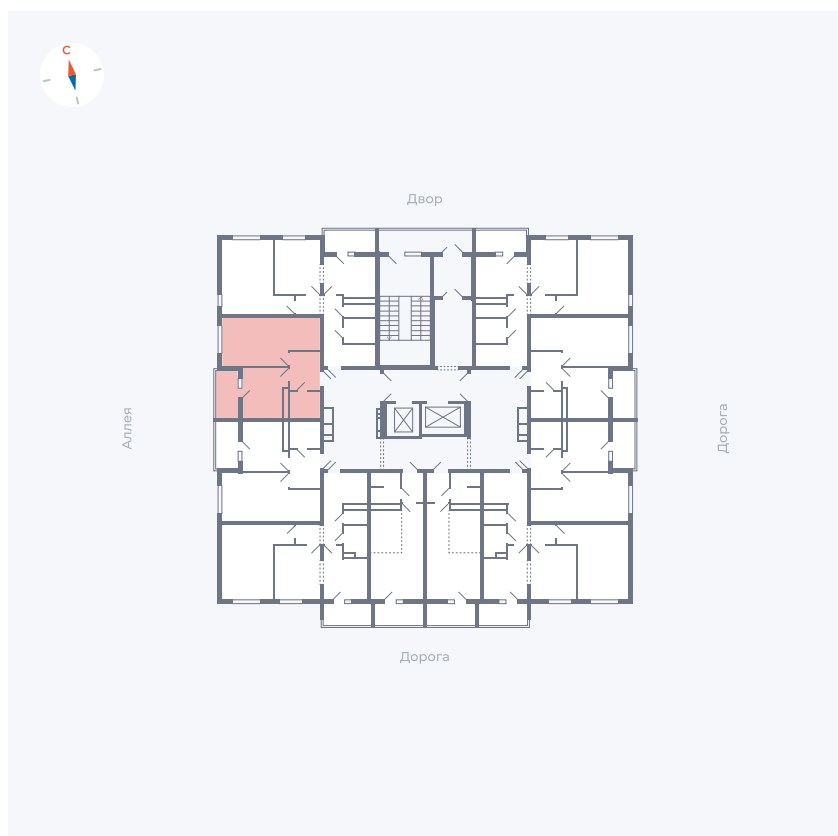

На этаже

Для заметок

Дата генерации: 23.02.2025