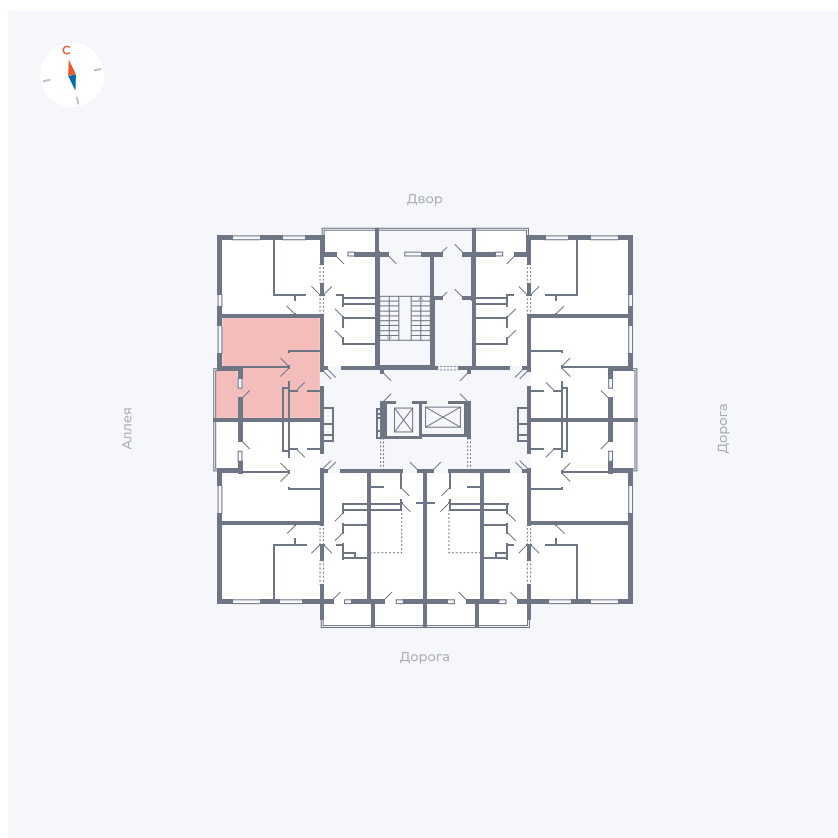

На этаже

Для заметок

Дата генерации: 04.04.2025