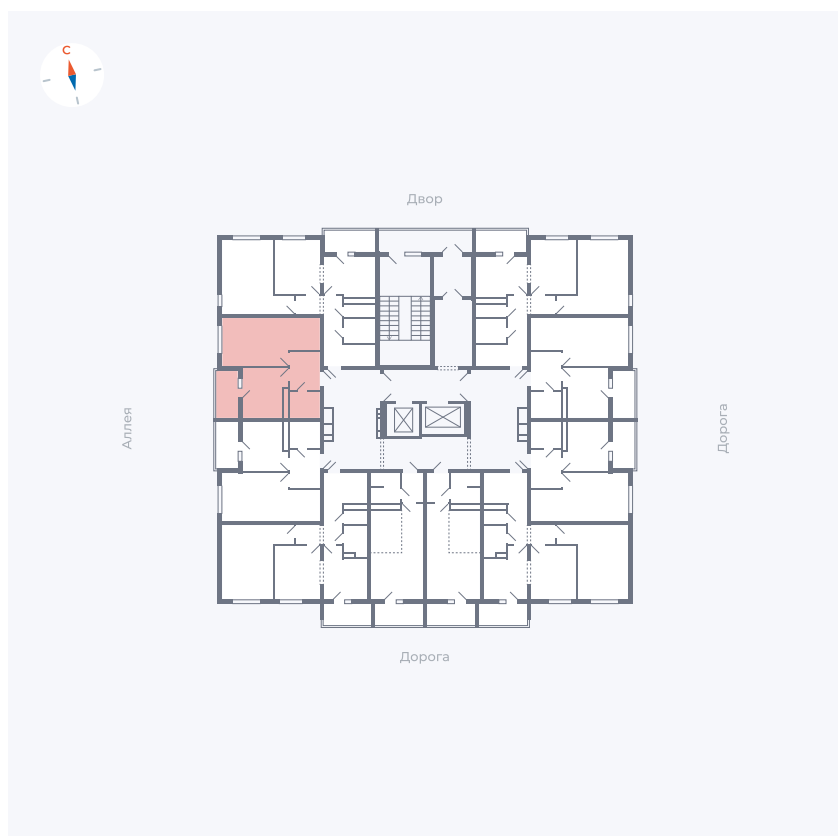

На этаже

Для заметок

Дата генерации: 08.04.2026