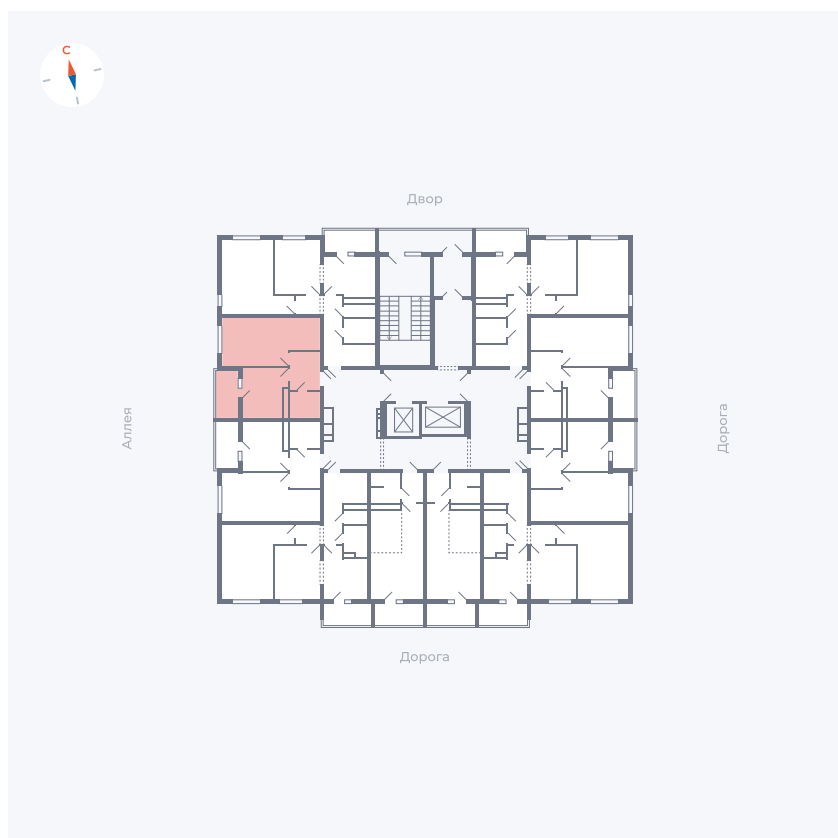

На этаже

Для заметок

Дата генерации: 24.11.2024