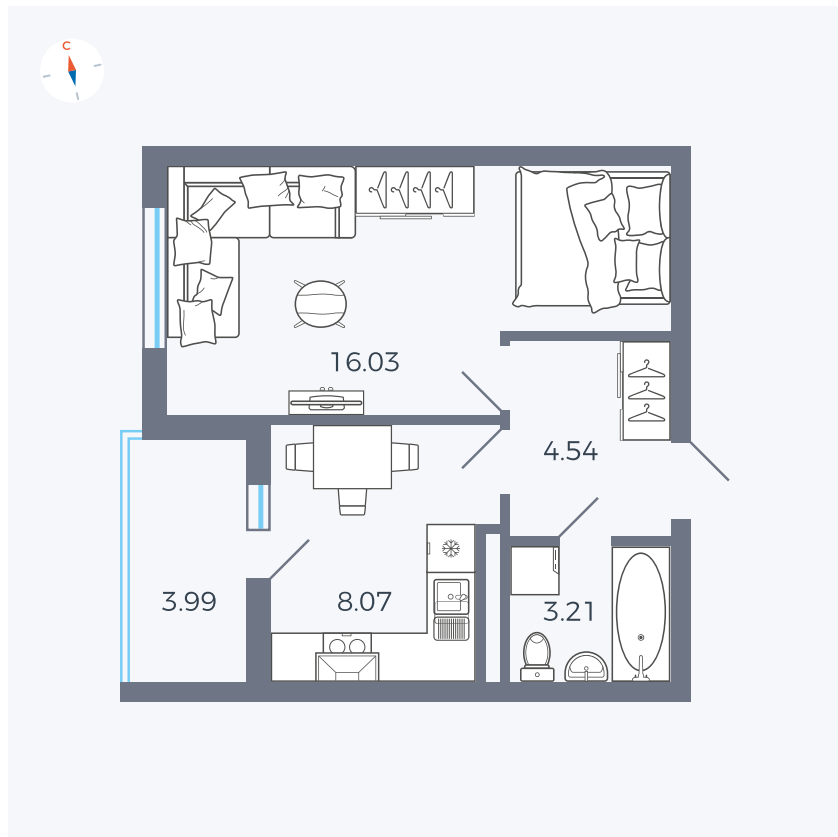

# Квартира 38

Квартал 44.2 / Дом 4 / Секция 1 / Этаж 4

Комнат ..... 1

Площадь ..... 33.85 м<sup>2</sup>

Срок сдачи ..... IV кв. 2026

Вид из окна ..... Аллея