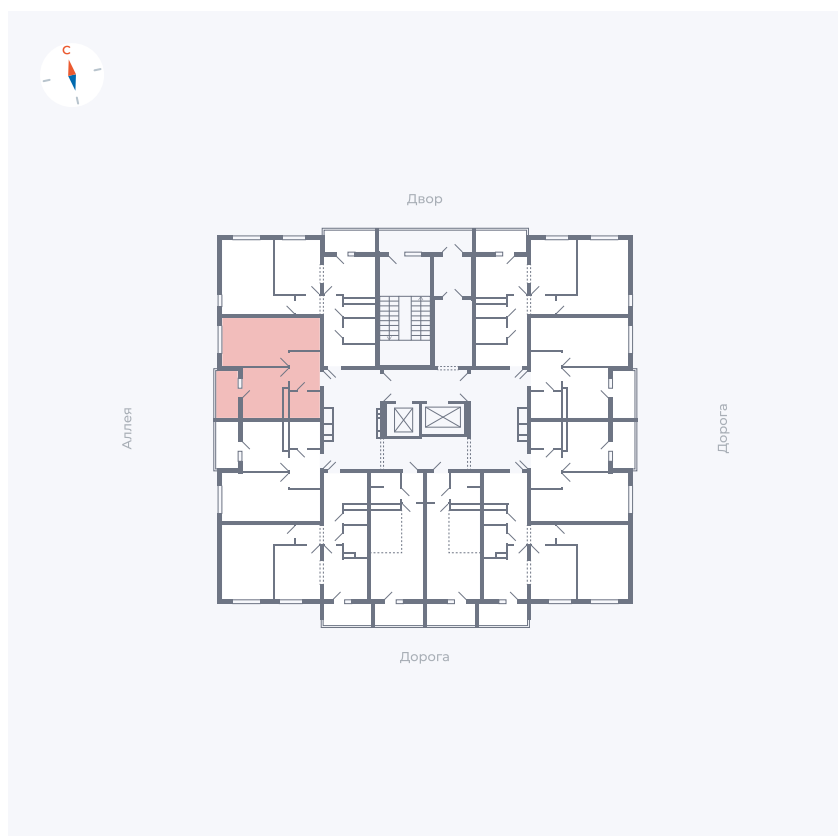

На этаже

Для заметок

Дата генерации: 22.01.2025