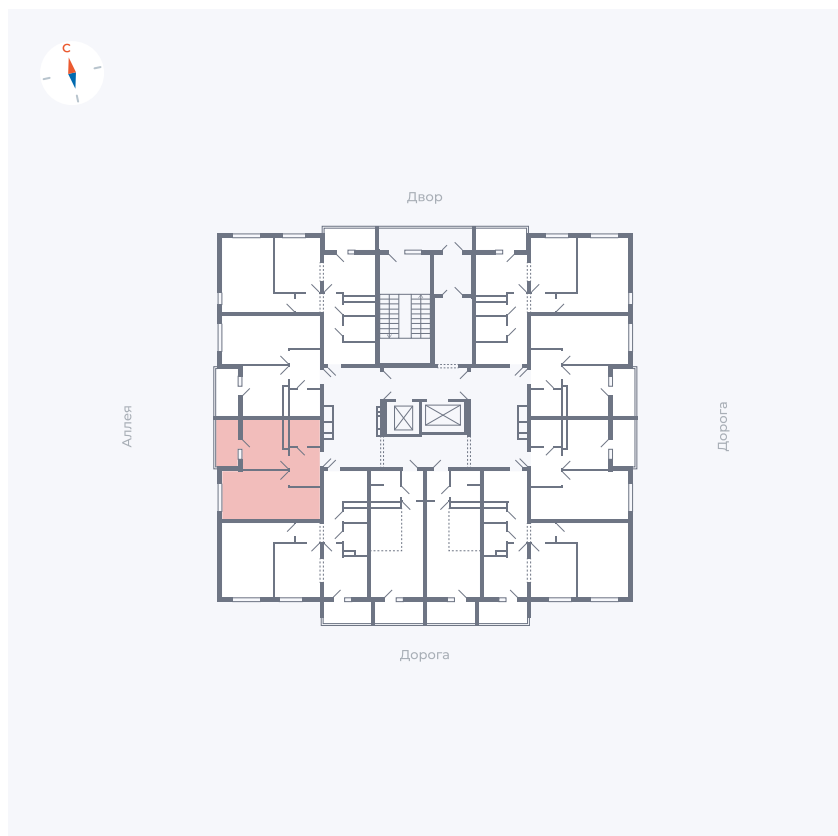

На этаже

Для заметок

Дата генерации: 26.04.2026