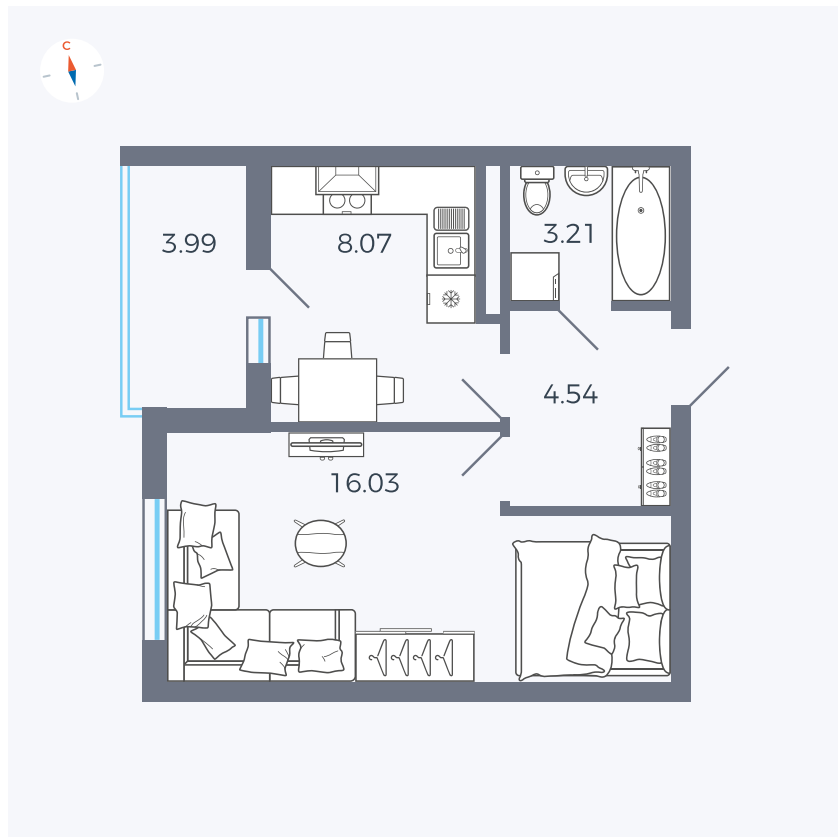

Планировка Тип 114

Квартира 37

Квартал 44.2 / Дом 4 / Секция 1 / Этаж 4

Комнат	1
Площадь	33.85 м²
Срок сдачи	Дом сдан
Вид из окна	Аллея

Отделка

Цена: **0 Р**

Вы можете забронировать эту квартиру, или получить консультацию позвонив по номеру

+7 (846) 264-00-64