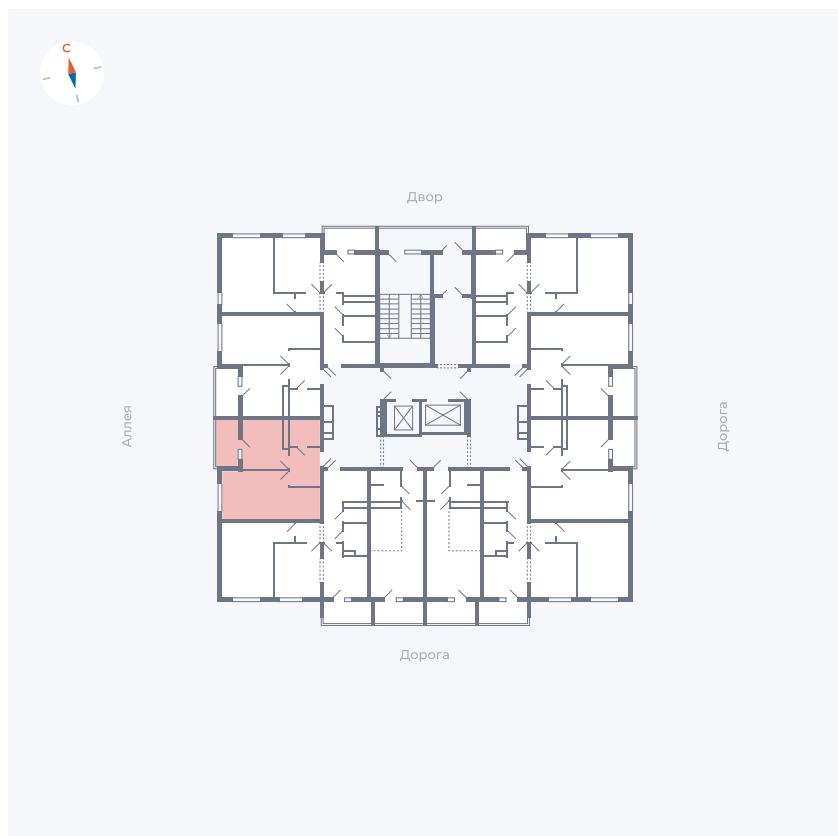

На этаже

Дата генерации: 23.02.2025