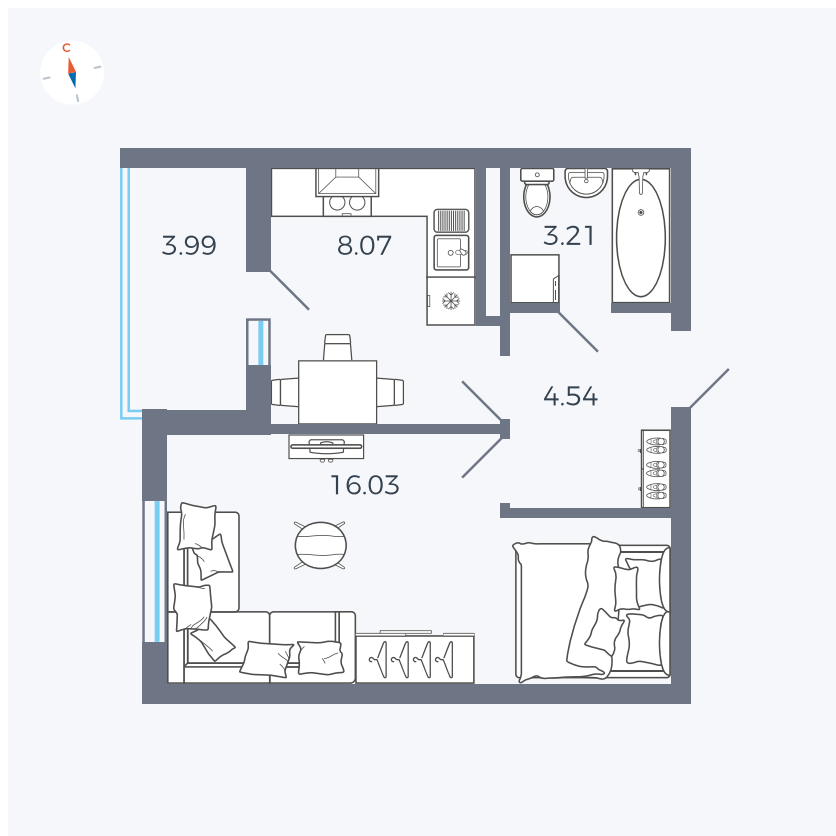

Планировка Тип 114

Квартира 37

Квартал 44.2 / Дом 4 / Секция 1 / Этаж 4

Комнат	1
Площадь	33.85 м ²
Срок сдачи	IV кв. 2026
Вид из окна	Аллея

Отделка

Цена: **0 Р**

Вы можете забронировать эту квартиру, или получить консультацию позвонив по номеру