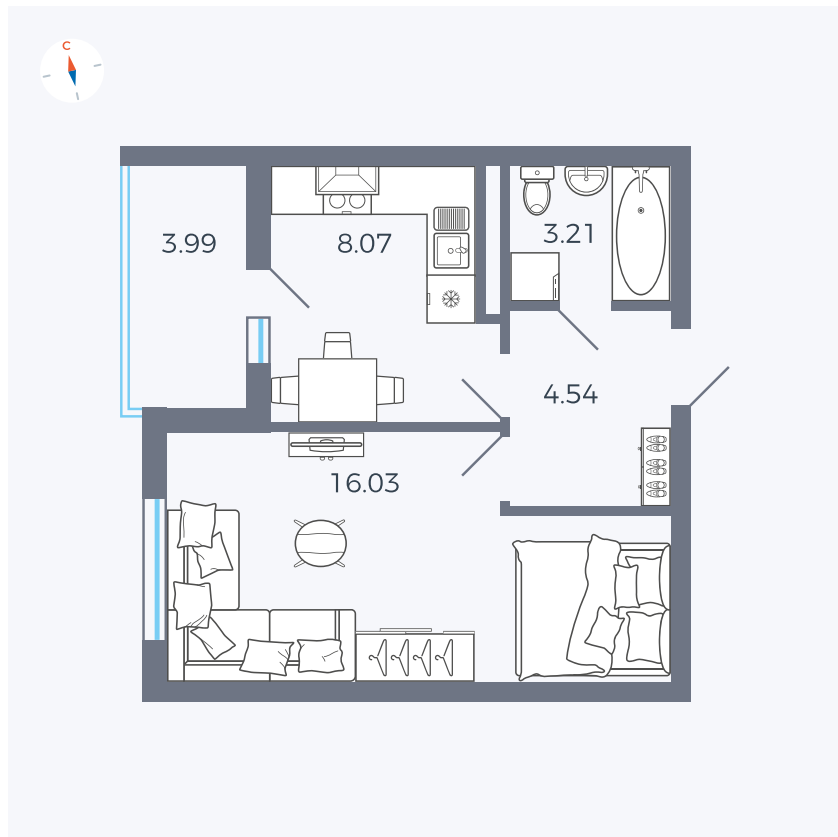

Планировка Тип 114

Квартира 37

Квартал 44.2 / Дом 4 / Секция 1 / Этаж 4

Комнат	1
Площадь	33.85 м ²
Срок сдачи	IV кв. 2026
Вид из окна	Аллея

Отделка

Цена:

0 Р

Вы можете забронировать эту квартиру, или получить консультацию позвонив по номеру