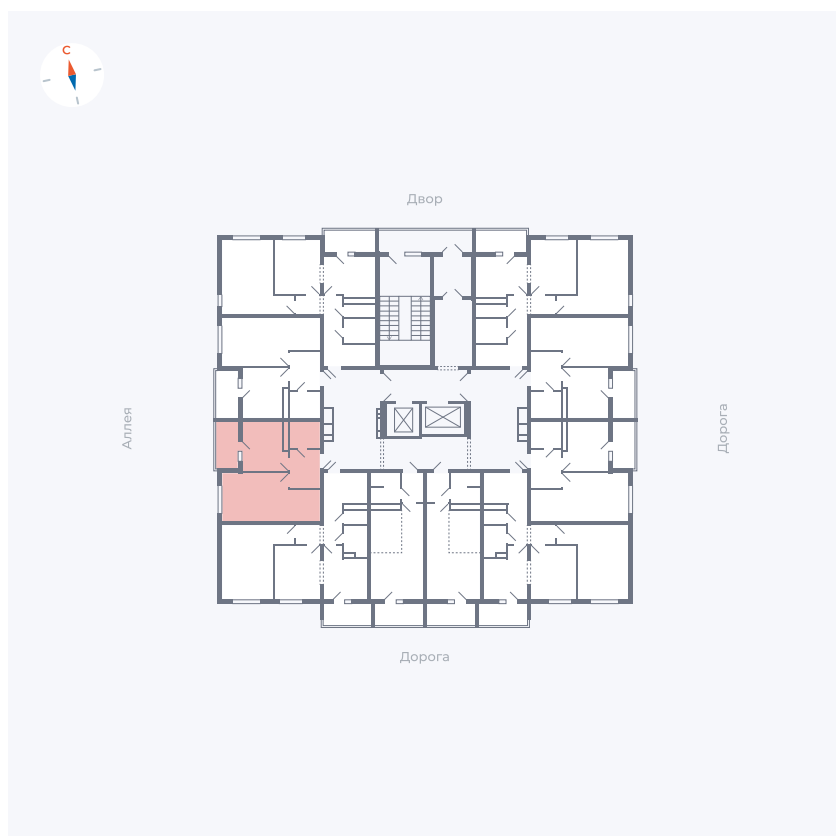

На этаже

Для заметок

Дата генерации: 04.04.2025