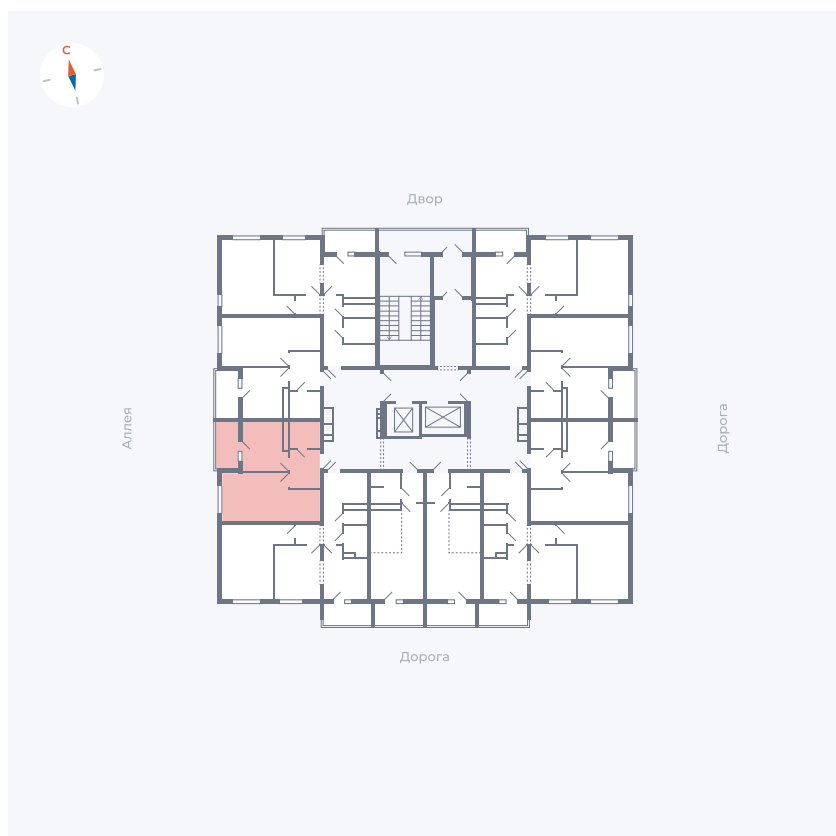

# Квартира 37

Квартал 44.2 / Дом 4 / Секция 1 / Этаж 4

Комнат	1
Площадь	33.85 м <sup>2</sup>
Срок сдачи	IV кв. 2026
Вид из окна	Аллея

## На этаже