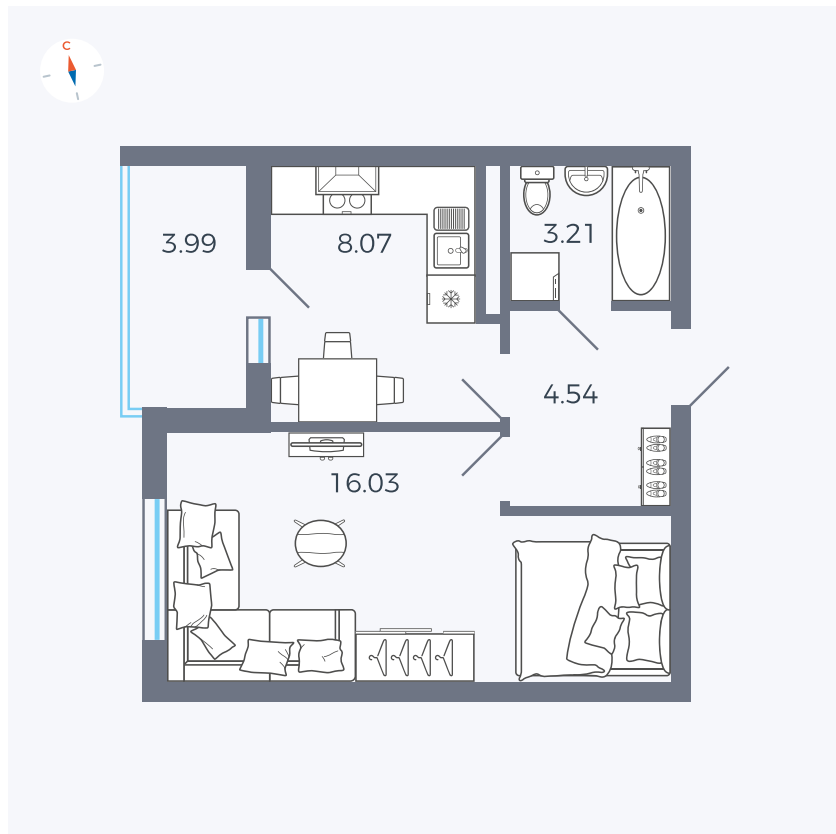

Планировка Тип 114

# Квартира 37

Квартал 44.2 / Дом 4 / Секция 1 / Этаж 4

Комнат	1
Площадь	33.85 м <sup>2</sup>
Срок сдачи	IV кв. 2026
Вид из окна	Аллея