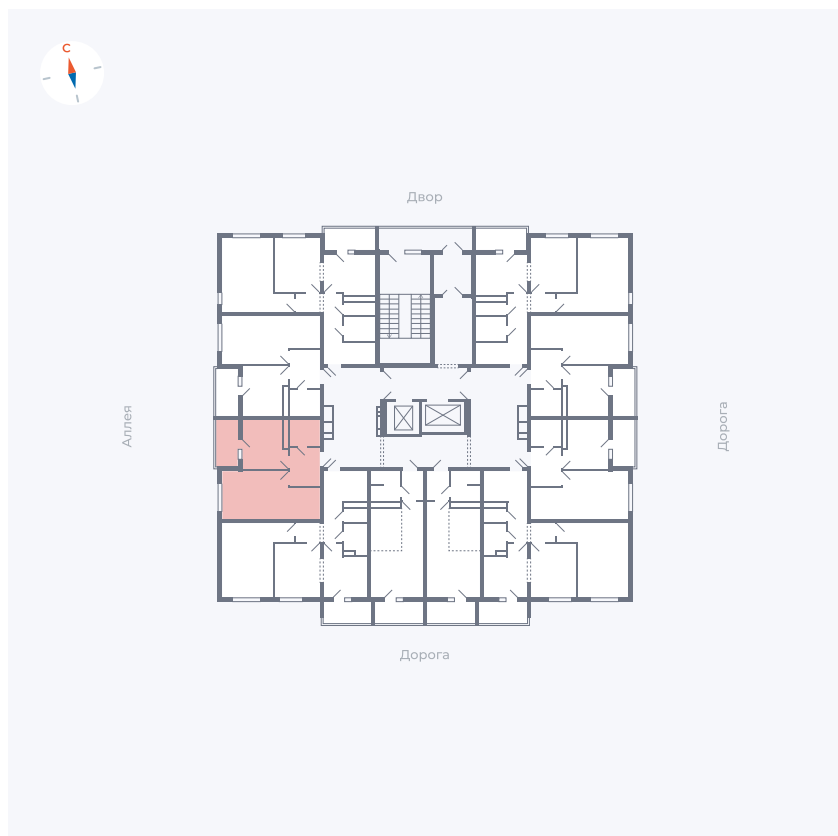

На этаже

Для заметок

Дата генерации: 24.11.2024