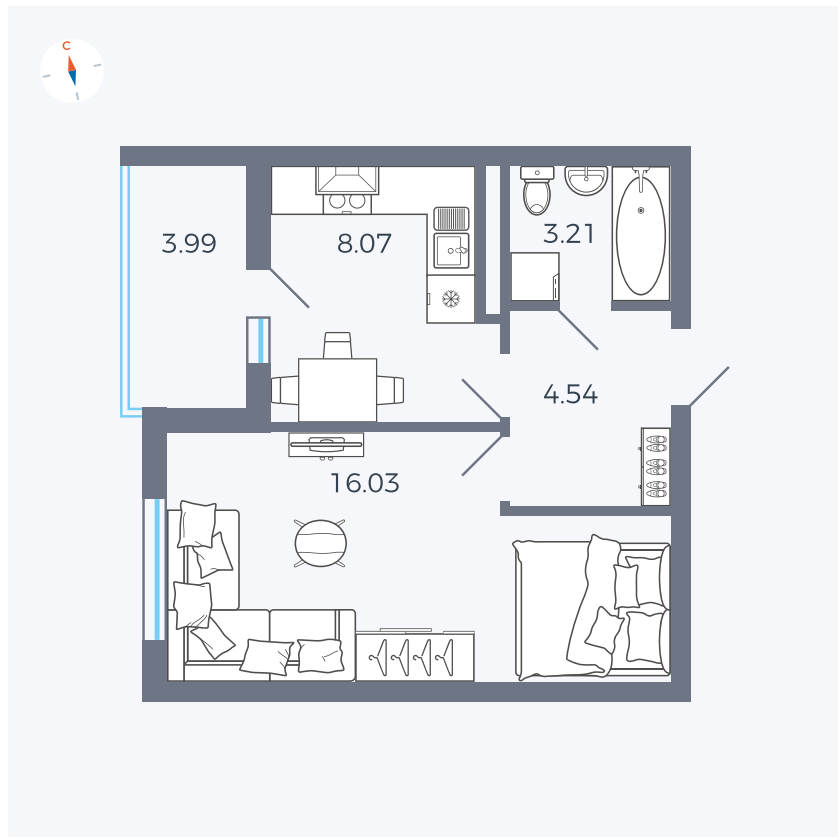

Планировка Тип 114

Квартира 37

Квартал 44.2 / Дом 4 / Секция 1 / Этаж 4

Комнат 1

Площадь 33.85 м²

Срок сдачи IV кв. 2026

Вид из окна Аллея

Отделка