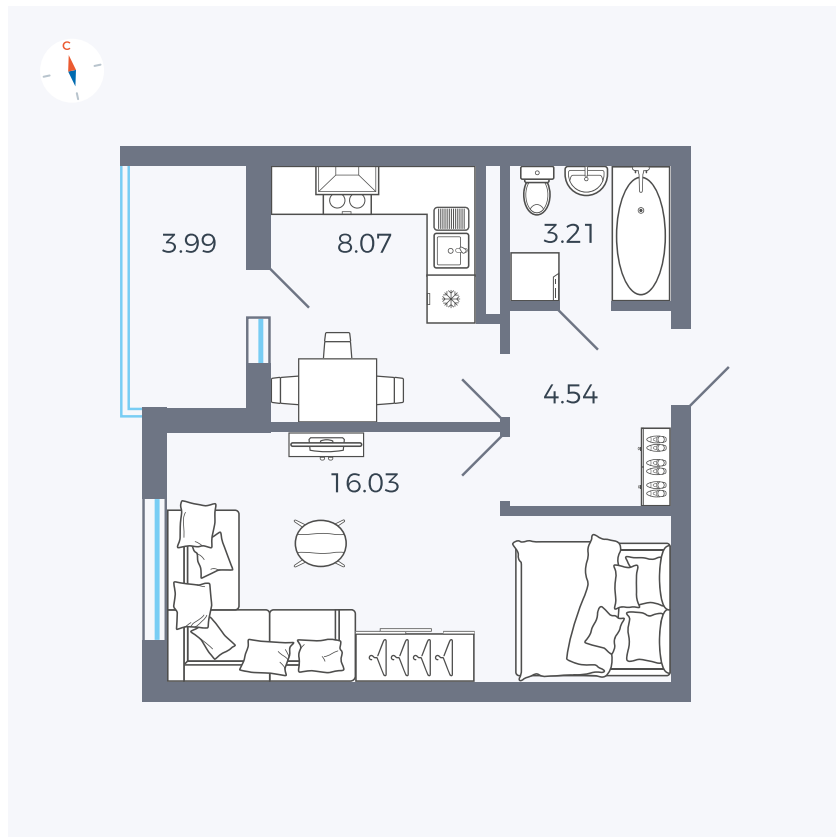

Планировка Тип 114

Квартира 37

Квартал 44.2 / Дом 4 / Секция 1 / Этаж 4

Комнат	1
Площадь	33.85 м ²
Срок сдачи	Дом сдан
Вид из окна	Аллея

Отделка

Цена:

0 ₽

Вы можете забронировать эту квартиру, или получить консультацию позвонив по номеру