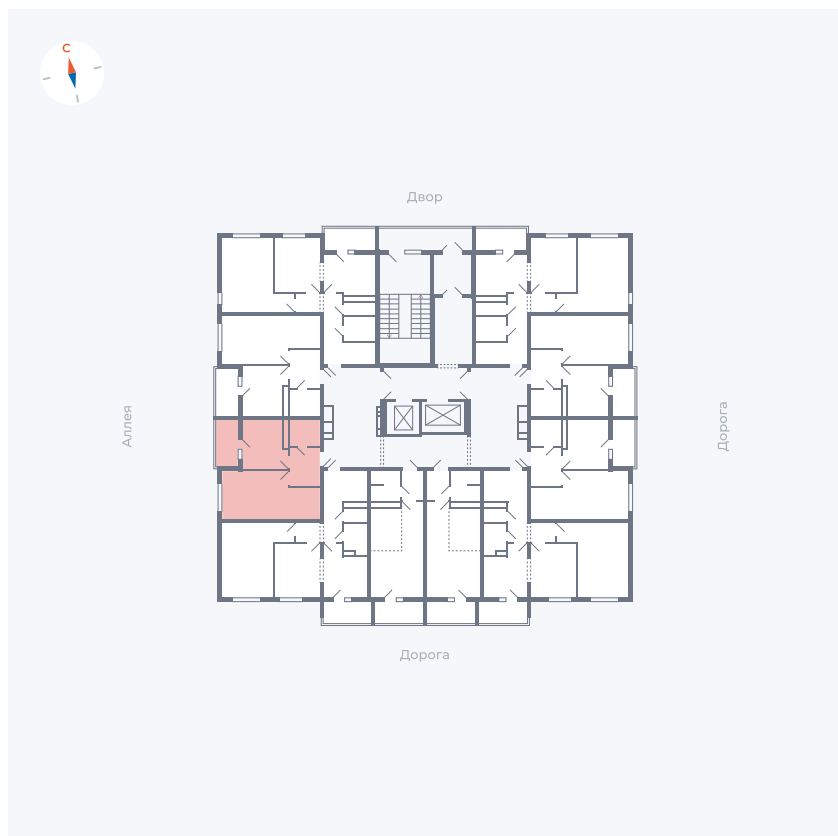

На этаже

Дата генерации: 21.05.2026