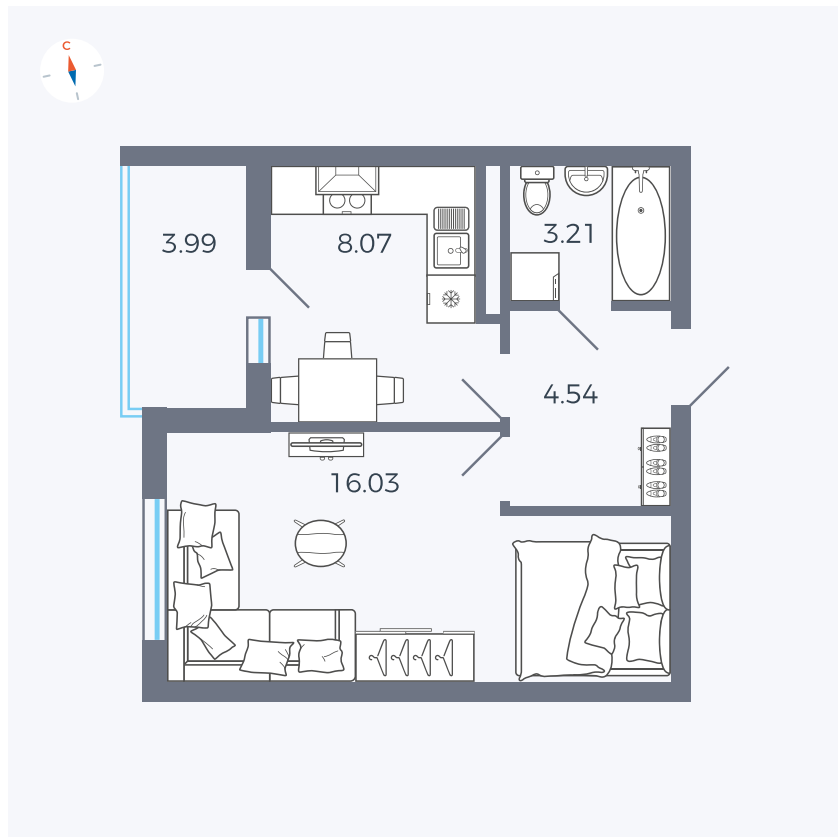

Планировка Тип 114

# Квартира 37

Квартал 44.2 / Дом 4 / Секция 1 / Этаж 4

Комнат ..... 1

Площадь ..... 33.85 м<sup>2</sup>

Срок сдачи ..... Дом сдан

Вид из окна ..... Аллея