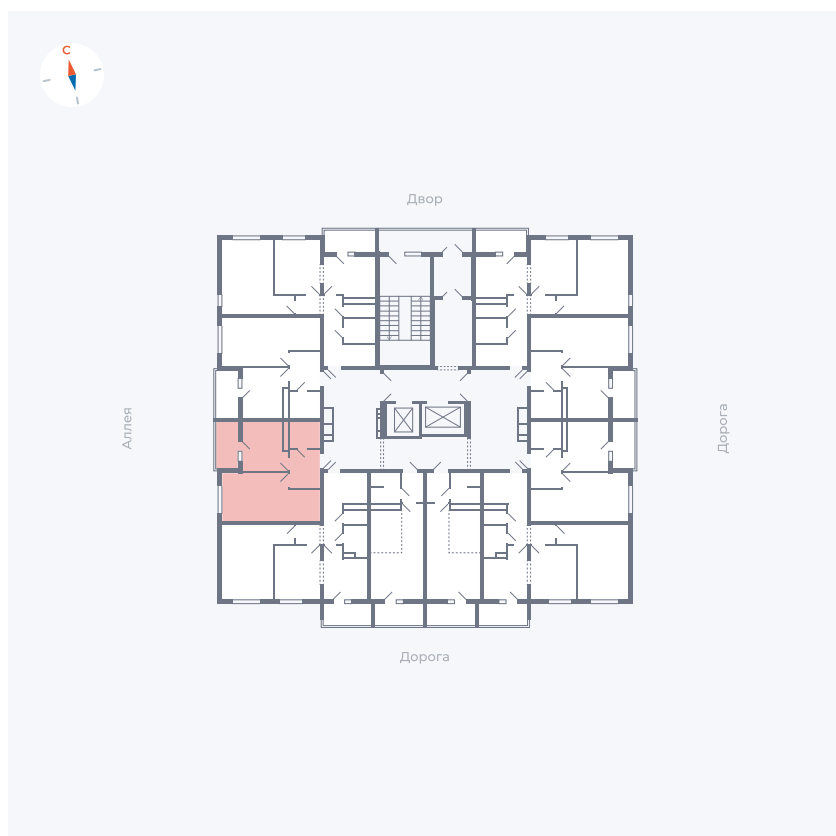

На этаже

Для заметок

Дата генерации: 26.04.2026