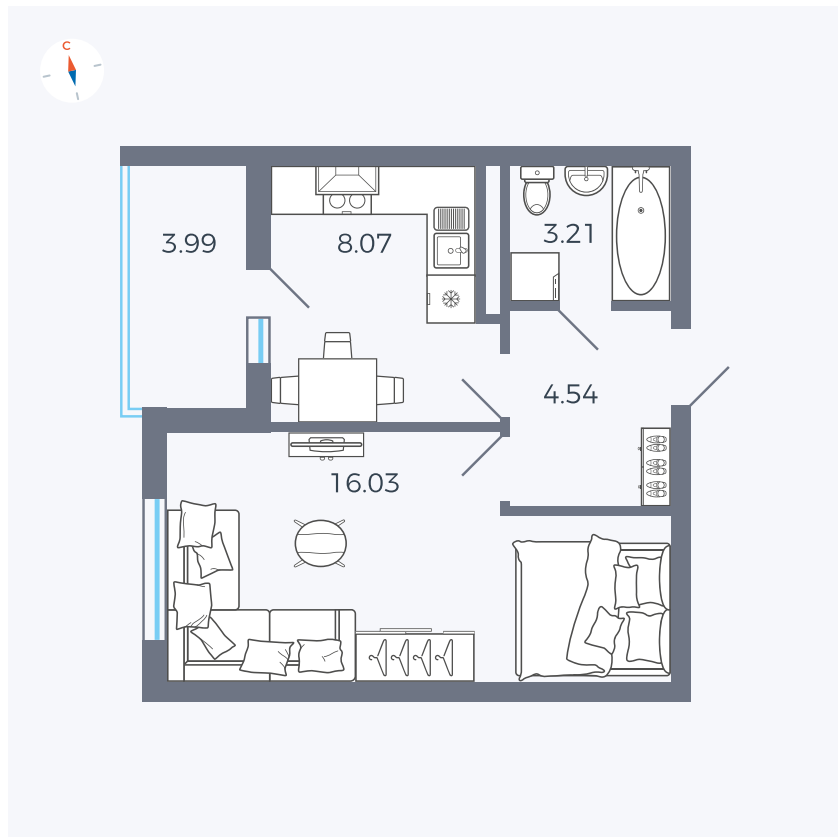

Планировка Тип 114

Квартира 37

Квартал 44.2 / Дом 4 / Секция 1 / Этаж 4

Комнат 1

Площадь ..... 33.85 м²

Срок сдачи ..... Дом сдан

Вид из окна ..... Аллея

Отделка

Цена: **0 Р**

Вы можете забронировать эту квартиру, или получить консультацию позвонив по номеру

+7 (846) 264-00-64

Для заметок