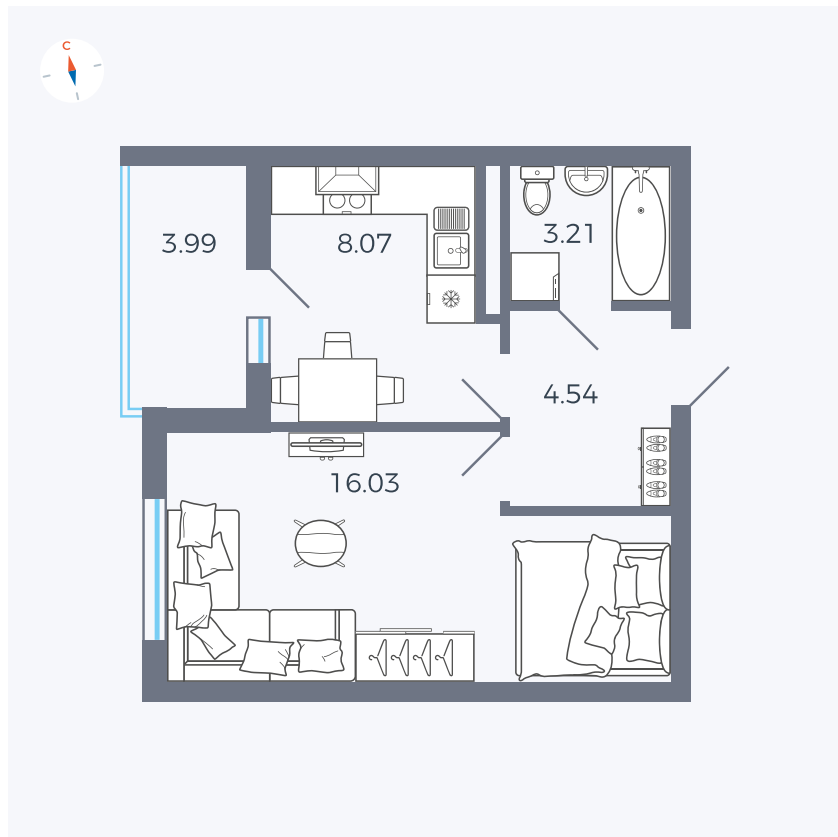

Планировка Тип 114

Квартира 37

Квартал 44.2 / Дом 4 / Секция 1 / Этаж 4

Комнат	1
Площадь	33.85 м ²
Срок сдачи	IV кв. 2026
Вид из окна	Аллея

Отделка

Цена: **0 Р**

Вы можете забронировать эту квартиру, или получить консультацию позвонив по номеру