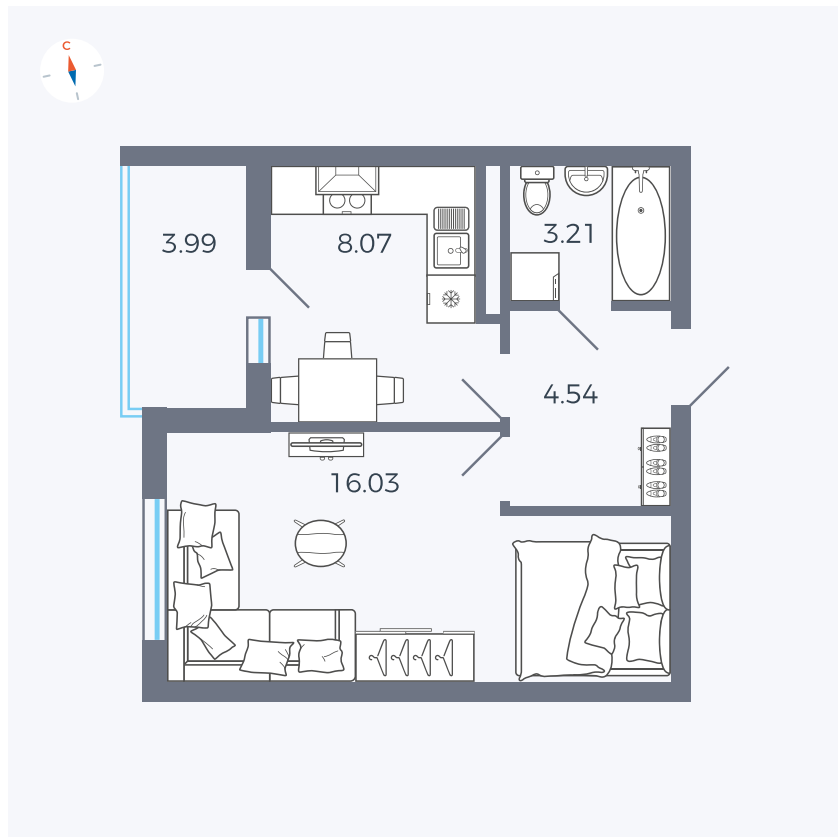

Планировка Тип 114

# Квартира 37

Квартал 44.2 / Дом 4 / Секция 1 / Этаж 4

Комнат	1
Площадь	33.85 м <sup>2</sup>
Срок сдачи	Дом сдан
Вид из окна	Аллея