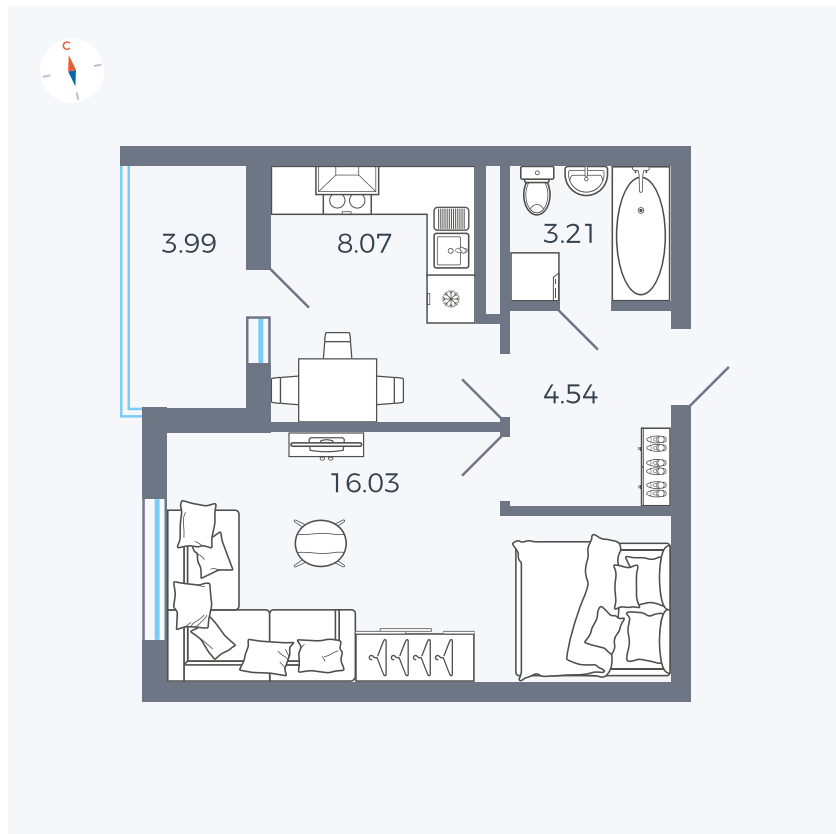

Планировка Тип 114

Квартира 37

Квартал 44.2 / Дом 4 / Секция 1 / Этаж 4

Комнат 1

Площадь 33.85 м²

Срок сдачи IV кв. 2026

Вид из окна Аллея

Отделка