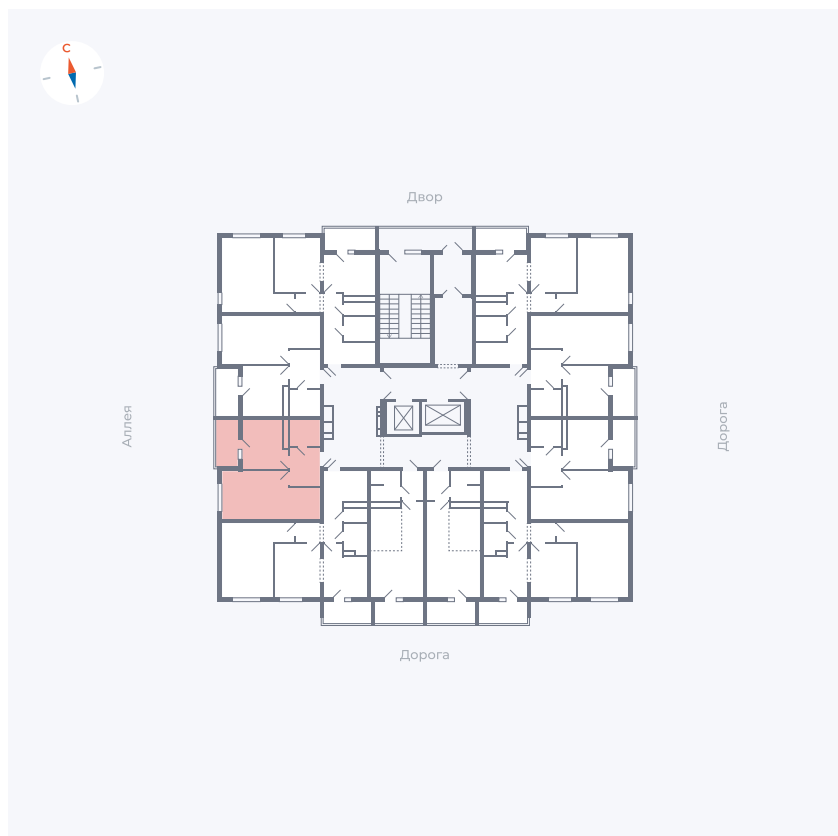

# Квартира 37

Квартал 44.2 / Дом 4 / Секция 1 / Этаж 4

Комнат	1
Площадь	33.85 м <sup>2</sup>
Срок сдачи	IV кв. 2026
Вид из окна	Аллея

## На этаже