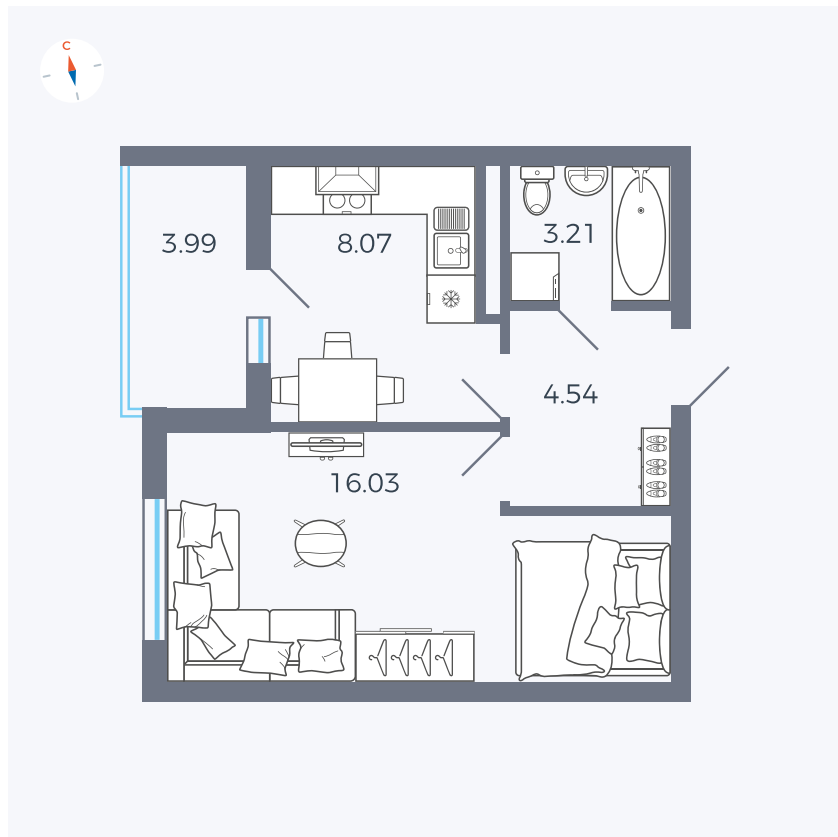

Планировка Тип 114

# Квартира 37

Квартал 44.2 / Дом 4 / Секция 1 / Этаж 4

Комнат	1
Площадь	33.85 м <sup>2</sup>
Срок сдачи	IV кв. 2026
Вид из окна	Аллея