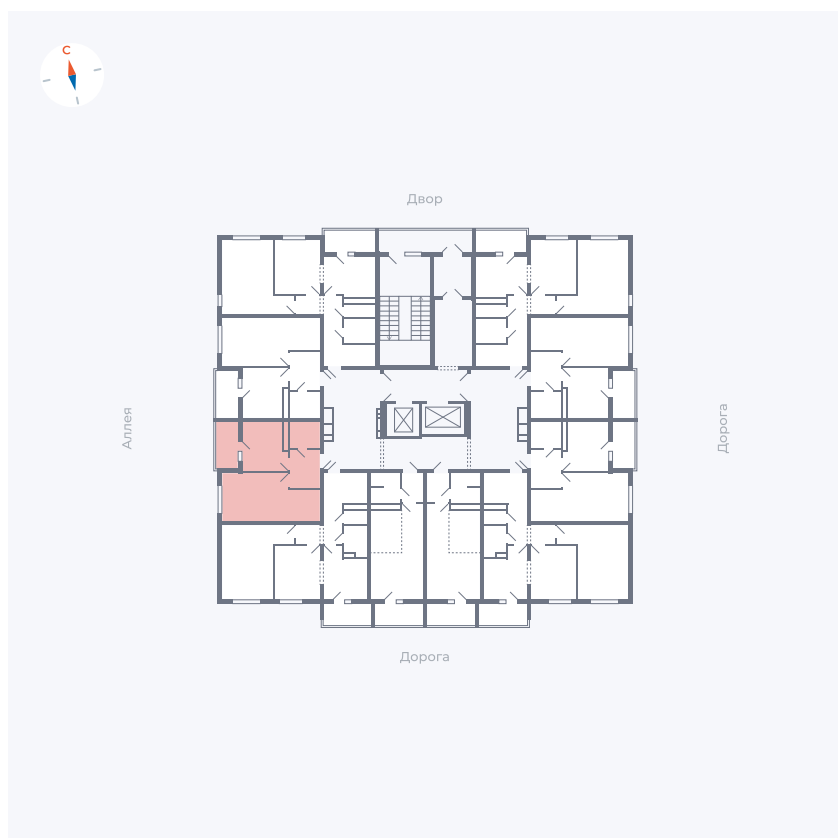

# Квартира 37

Квартал 44.2 / Дом 4 / Секция 1 / Этаж 4

Комнат	1
Площадь	33.85 м <sup>2</sup>
Срок сдачи	Дом сдан
Вид из окна	Аллея

## На этаже