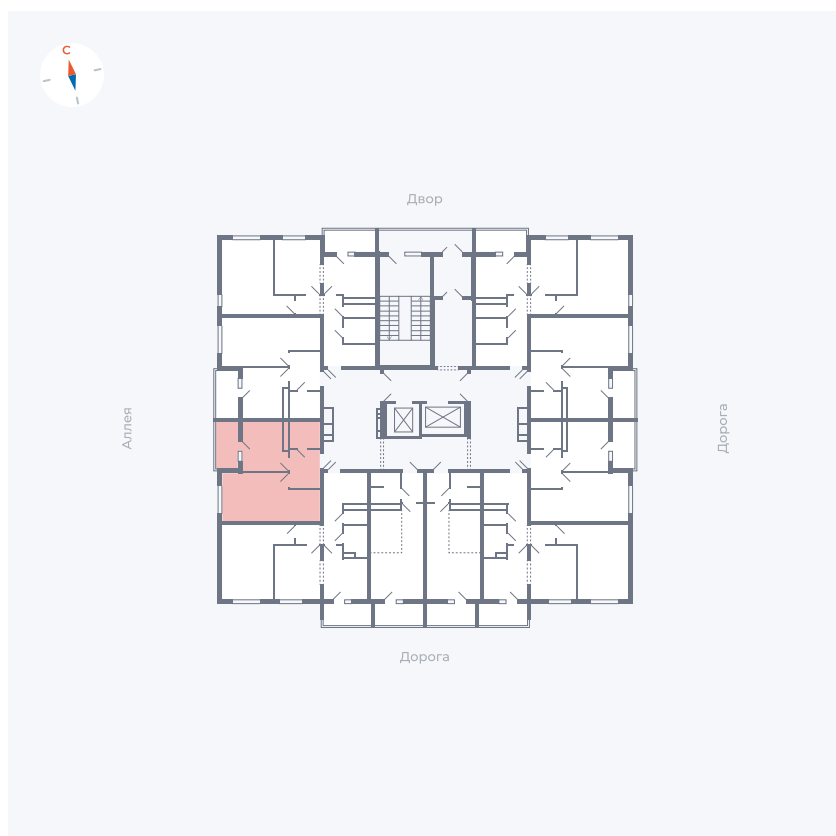

На этаже

Для заметок

Дата генерации: 09.01.2025