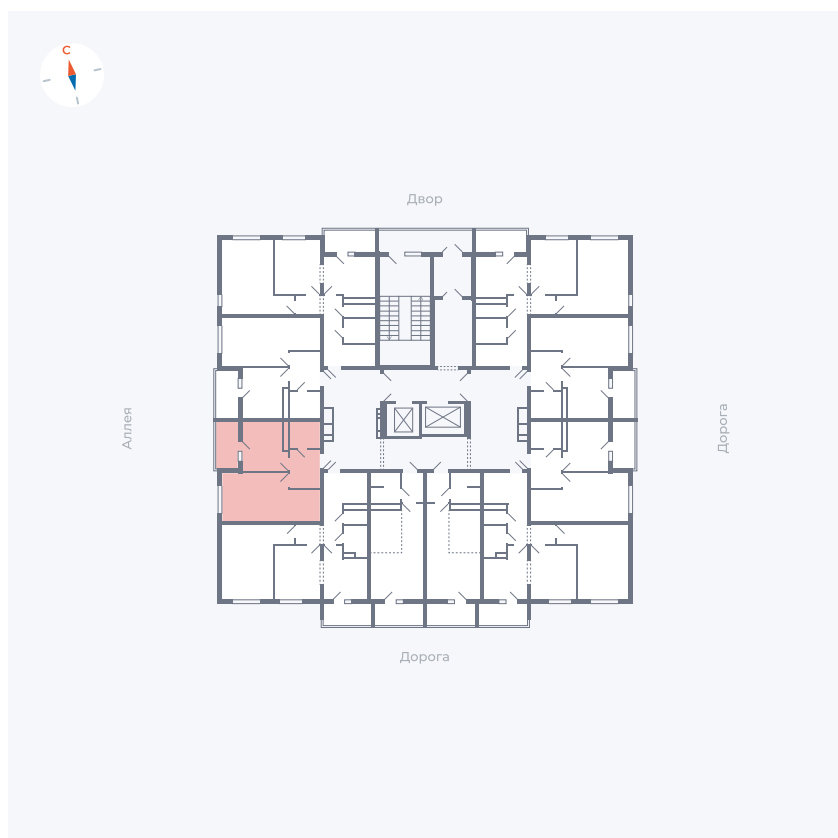

На этаже

Для заметок

Дата генерации: 04.04.2025