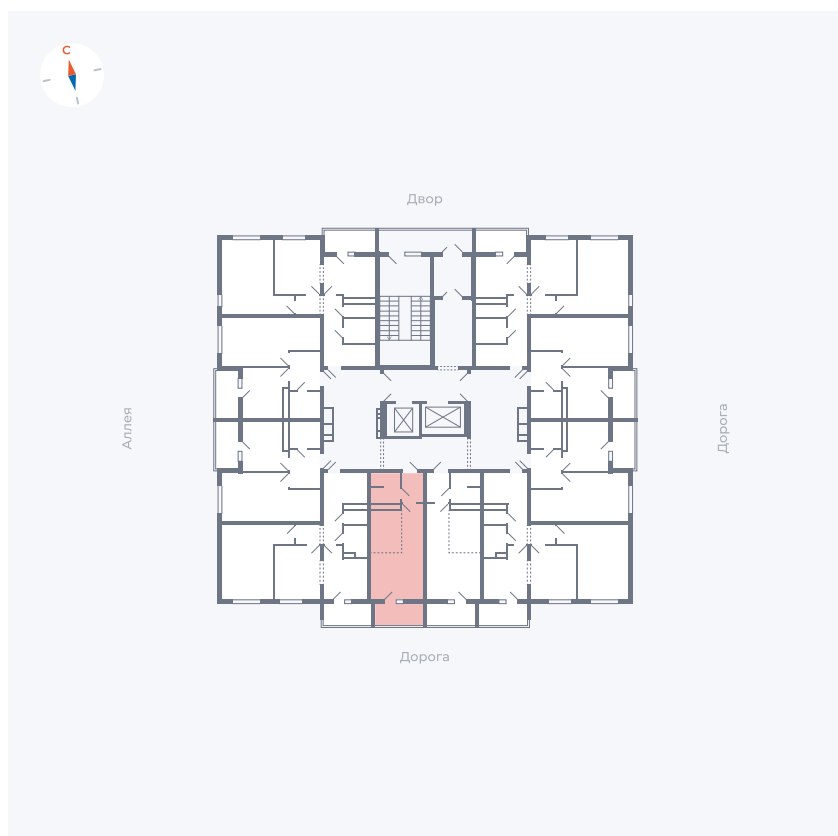

На этаже

Для заметок

Дата генерации: 16.10.2024