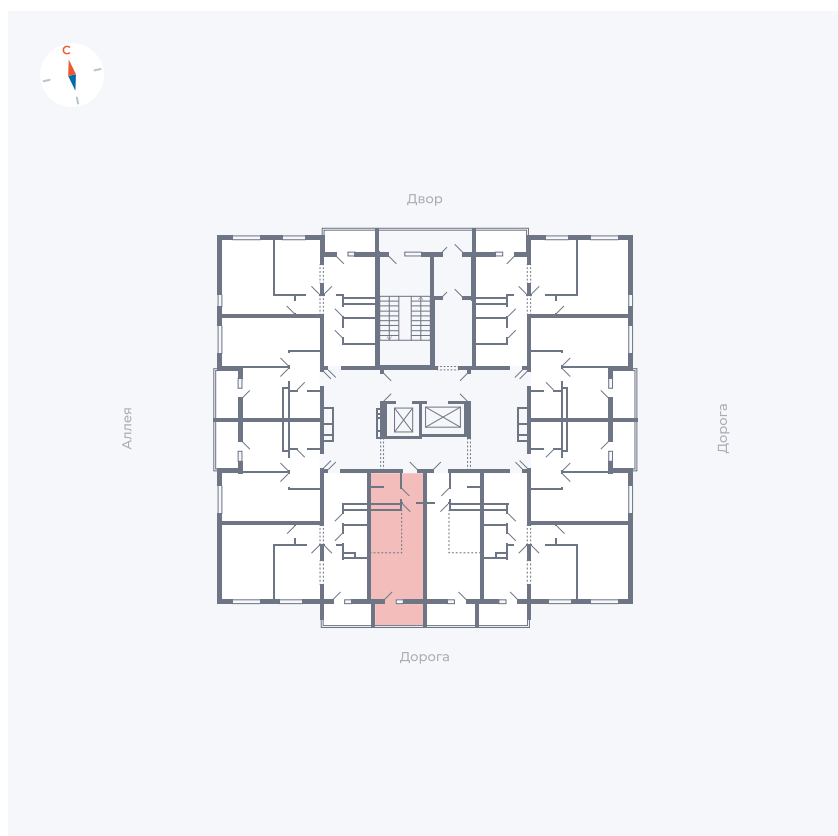

На этаже

Для заметок

Дата генерации: 23.01.2025