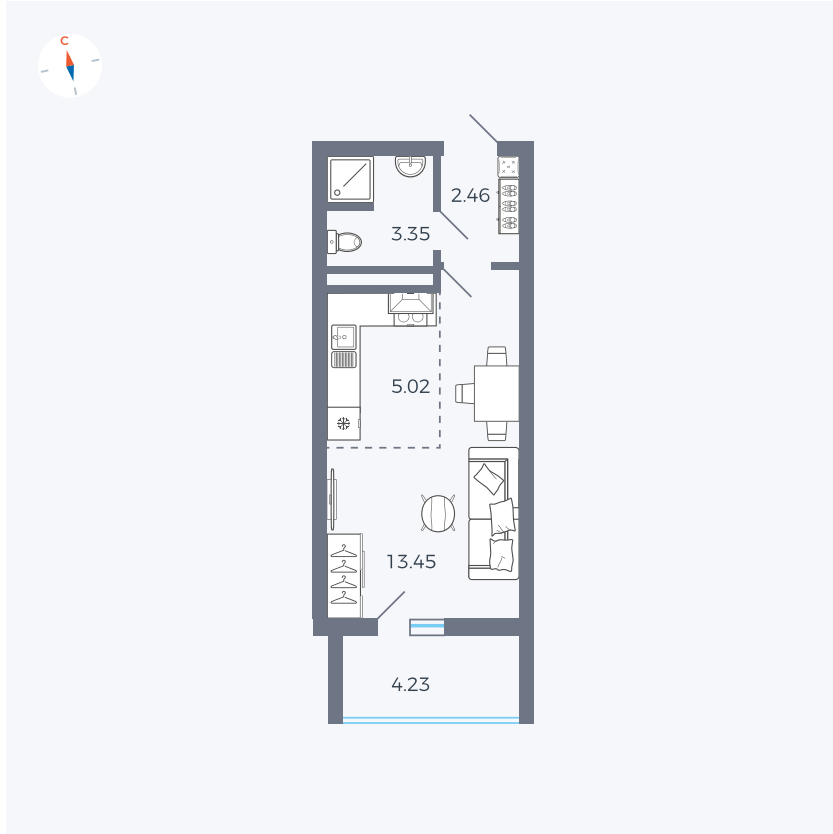

Планировка Тип 0043

Квартира 35

Квартал 44.2 / Дом 4 / Секция 1 / Этаж 4

Комнат	Студия
Площадь	26.4 м ²
Срок сдачи	IV кв. 2026
Вид из окна	Улица

Отделка

Цена:

0 ₪

Вы можете забронировать эту квартиру, или получить консультацию позвонив по номеру