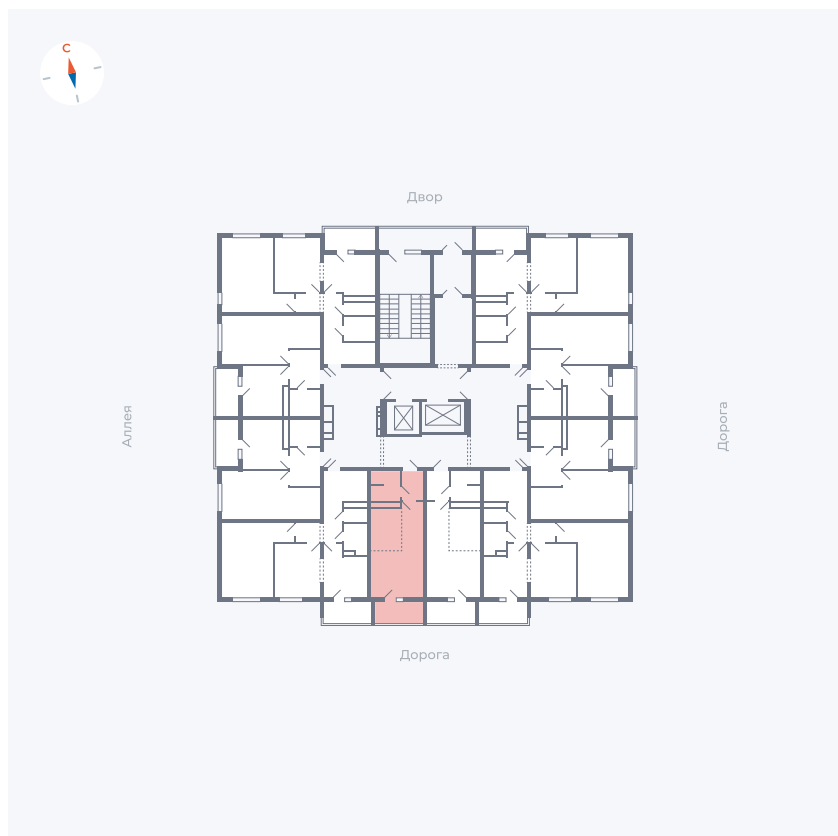

На этаже

Для заметок

Дата генерации: 22.11.2024