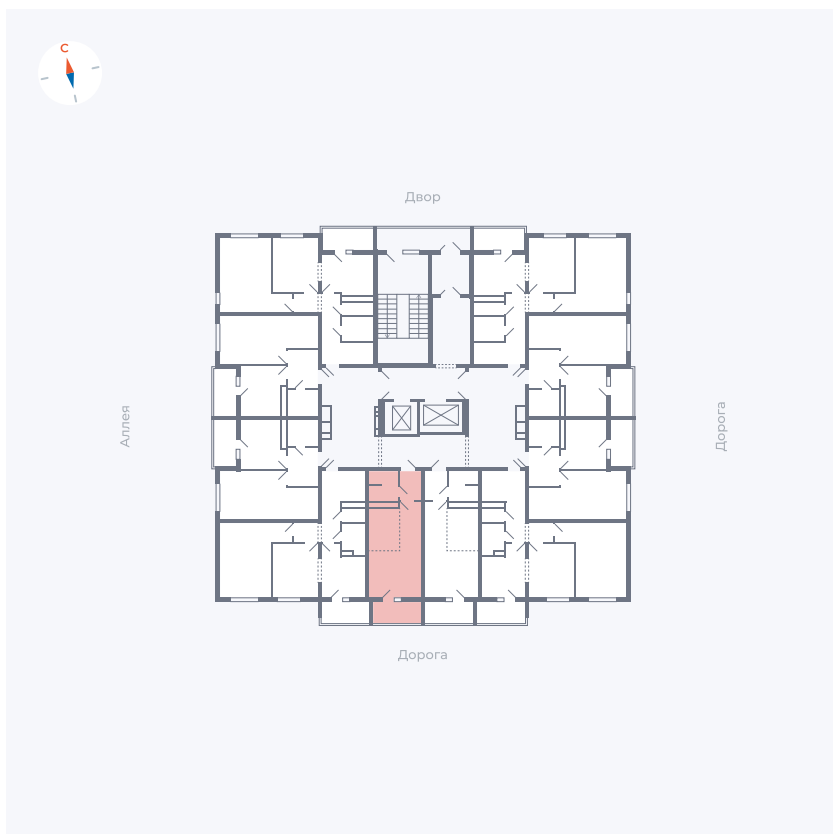

На этаже

Для заметок

Дата генерации: 22.12.2024