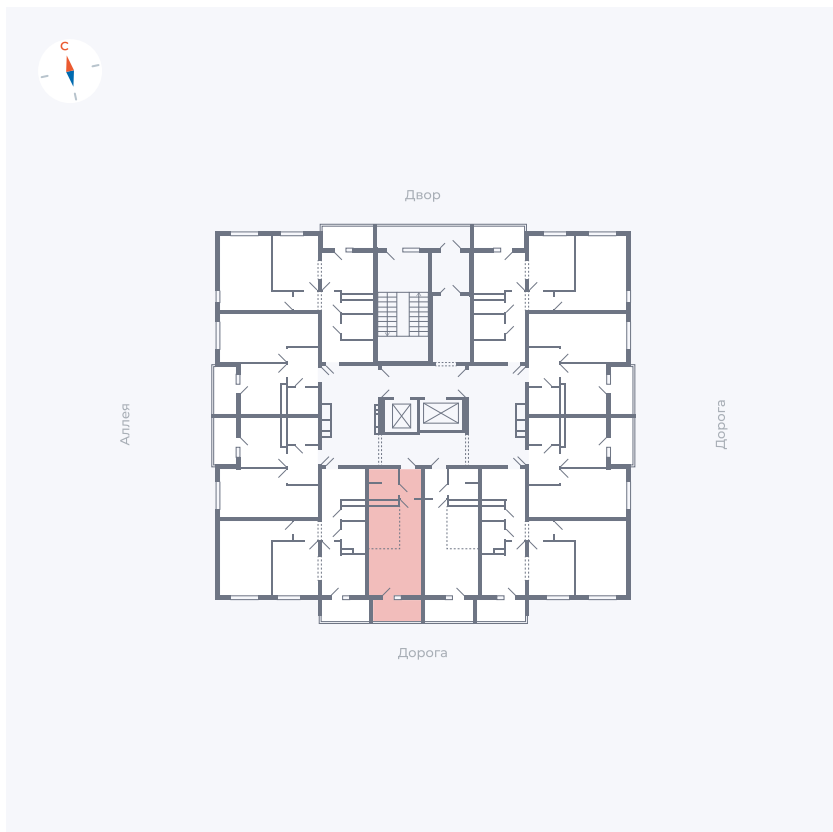

На этаже

Для заметок

Дата генерации: 22.01.2025