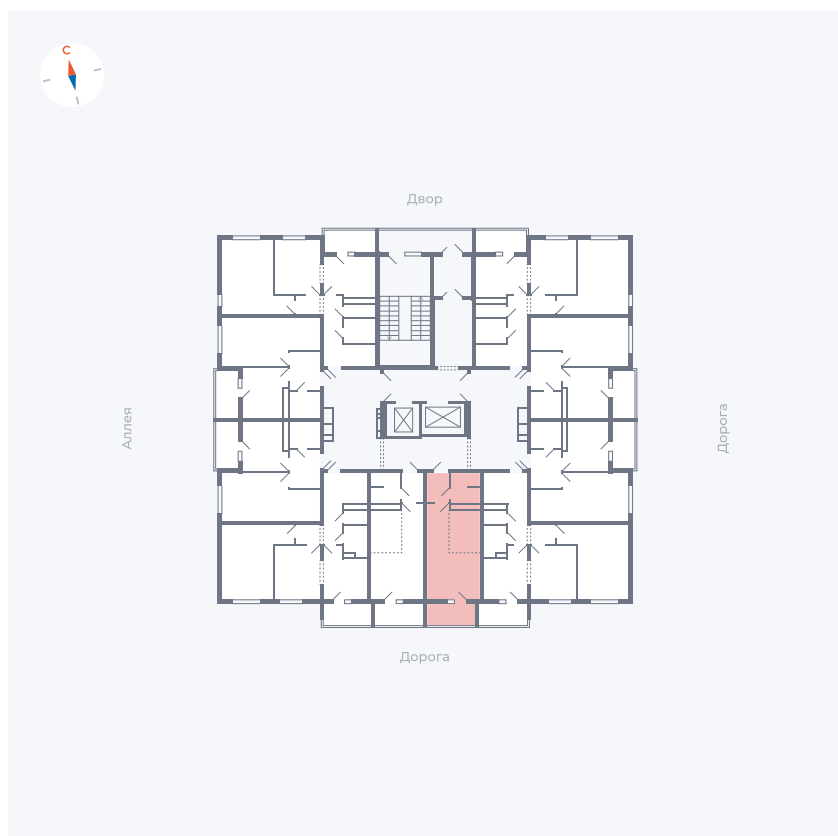

На этаже

Для заметок

Дата генерации: 24.11.2024