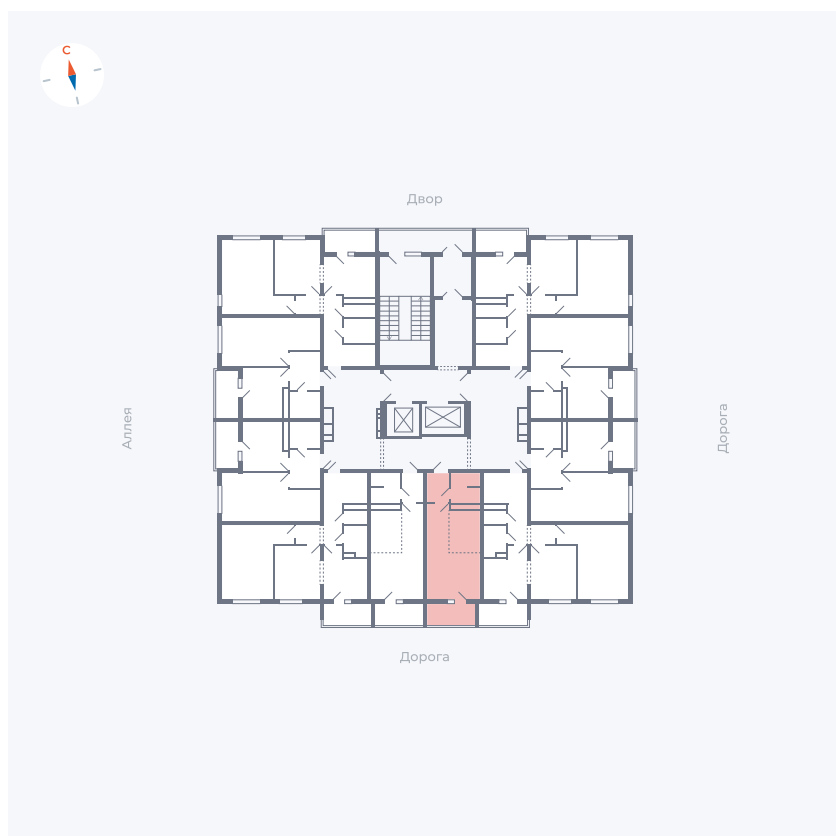

На этаже

Для заметок

Дата генерации: 08.01.2025