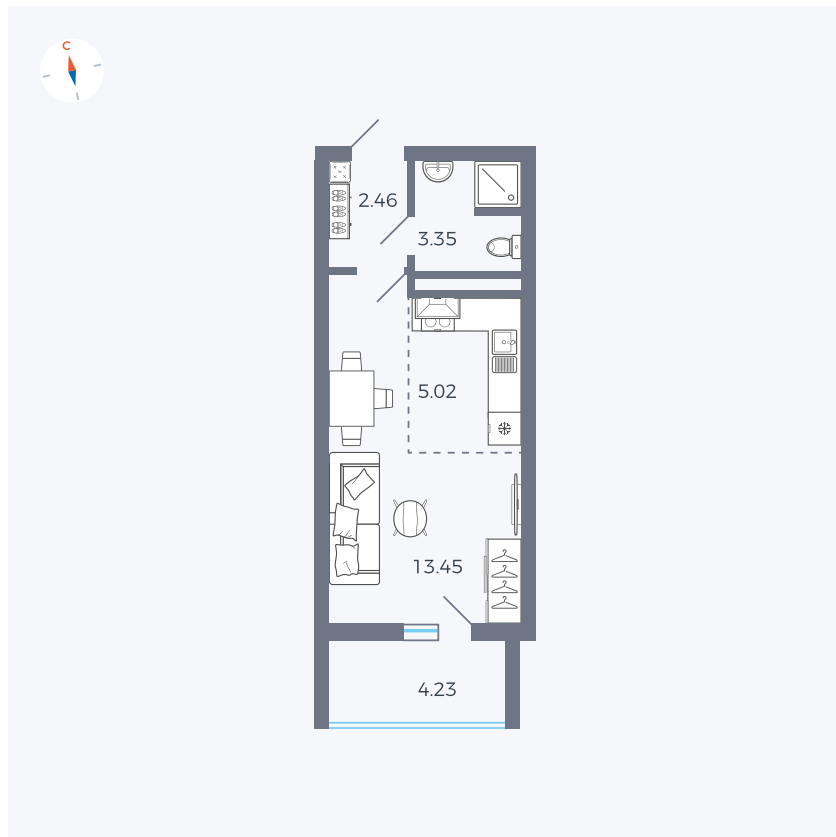

Планировка Тип 004

# Квартира 34

Квартал 44.2 / Дом 4 / Секция 1 / Этаж 4

Комнат	Студия
Площадь	26.4 м <sup>2</sup>
Срок сдачи	IV кв. 2026
Вид из окна	Улица