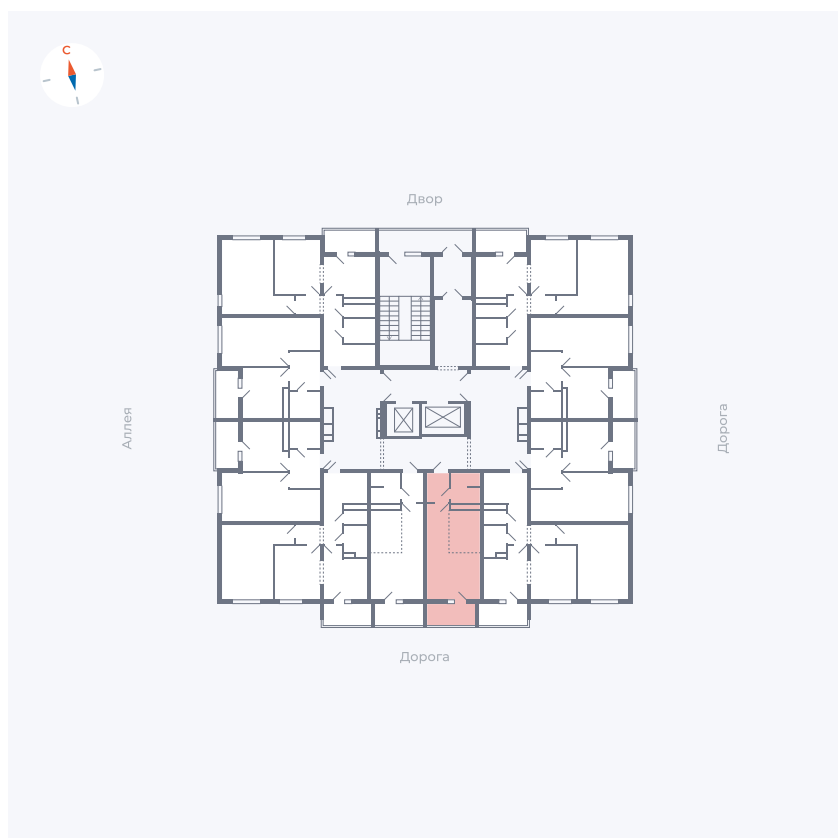

На этаже

Для заметок

Дата генерации: 23.02.2025