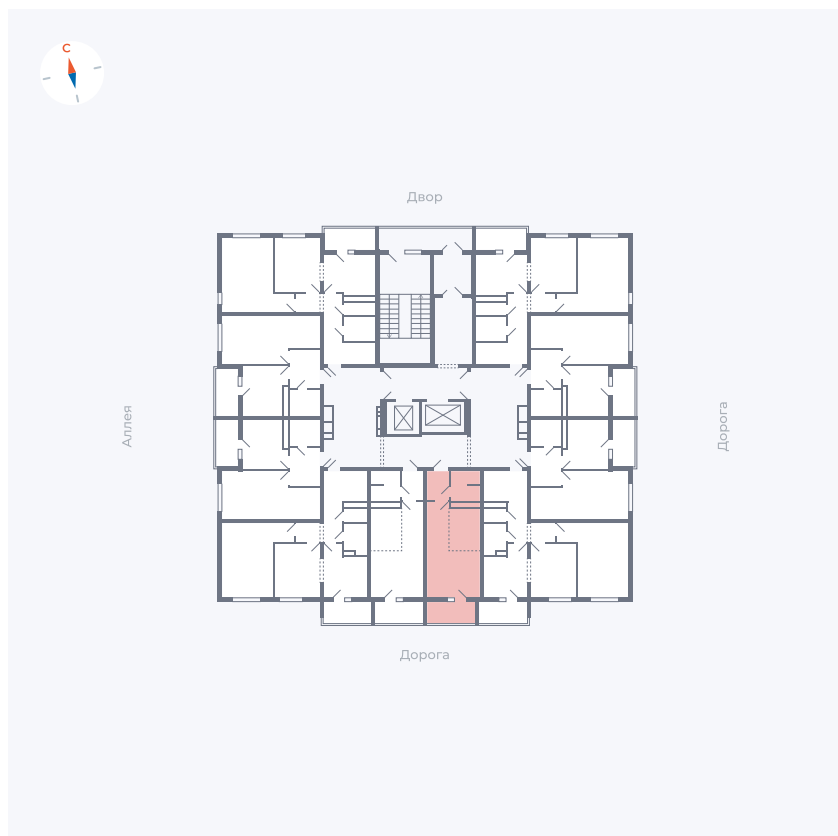

На этаже

Для заметок

Дата генерации: 16.10.2024