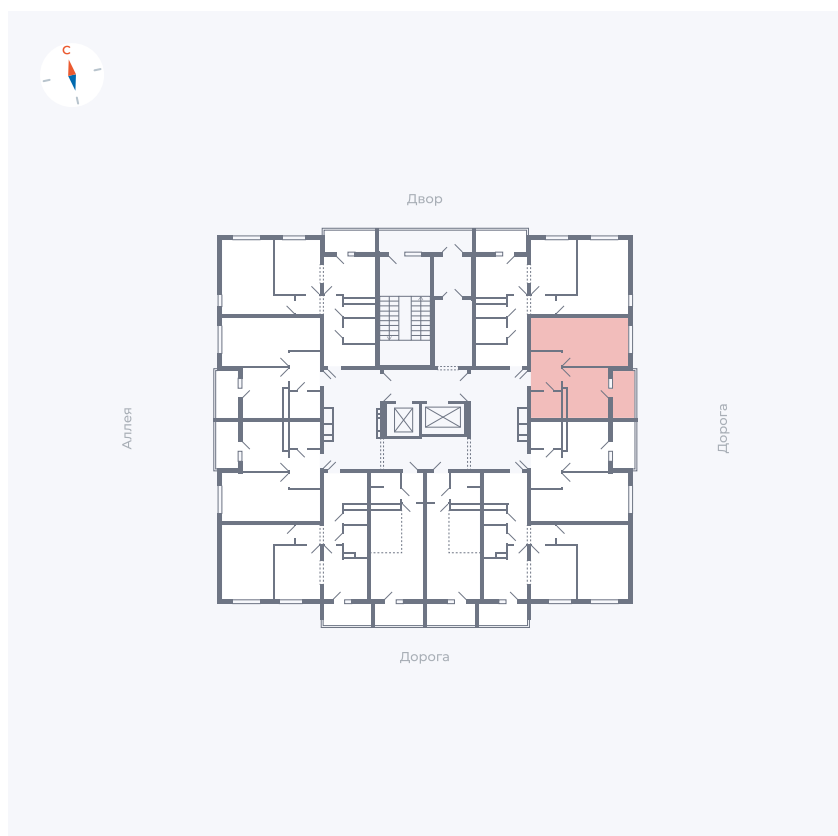

На этаже

Для заметок

Дата генерации: 30.06.2026