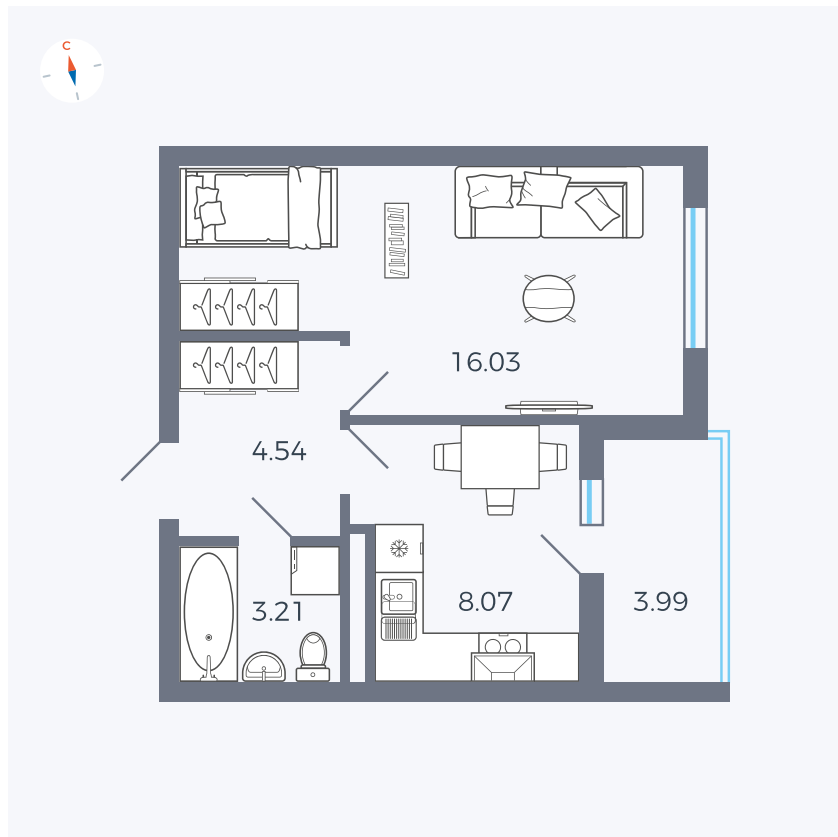

Планировка Тип 114

Квартира 31

Квартал 44.2 / Дом 4 / Секция 1 / Этаж 4

Комнат	1
Площадь	33.85 м²
Срок сдачи	Дом сдан
Вид из окна	Улица

Отделка

Цена:

0 Р

Вы можете забронировать эту квартиру, или получить консультацию позвонив по номеру