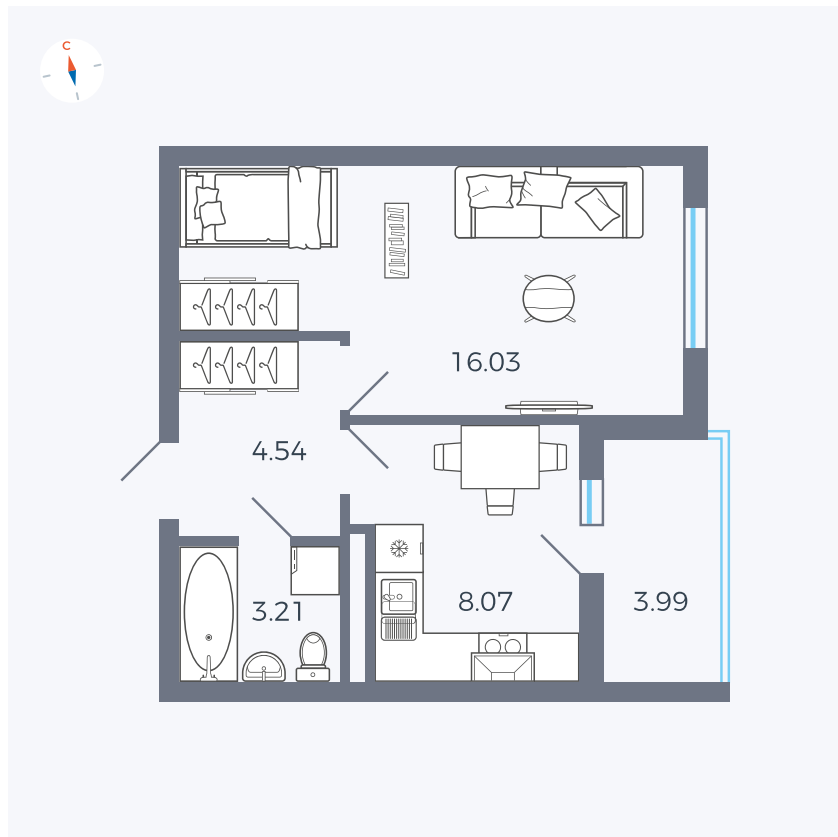

Планировка Тип 114

# Квартира 31

Квартал 44.2 / Дом 4 / Секция 1 / Этаж 4

Комнат	1
Площадь	33.85 м <sup>2</sup>
Срок сдачи	Дом сдан
Вид из окна	Улица