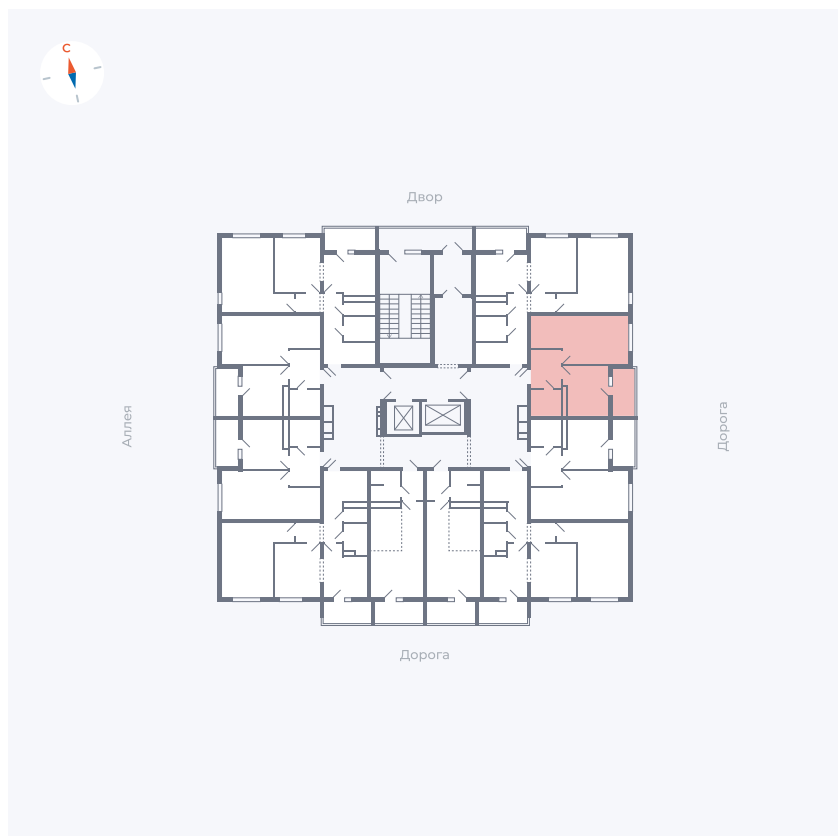

На этаже

Для заметок

Дата генерации: 08.04.2026