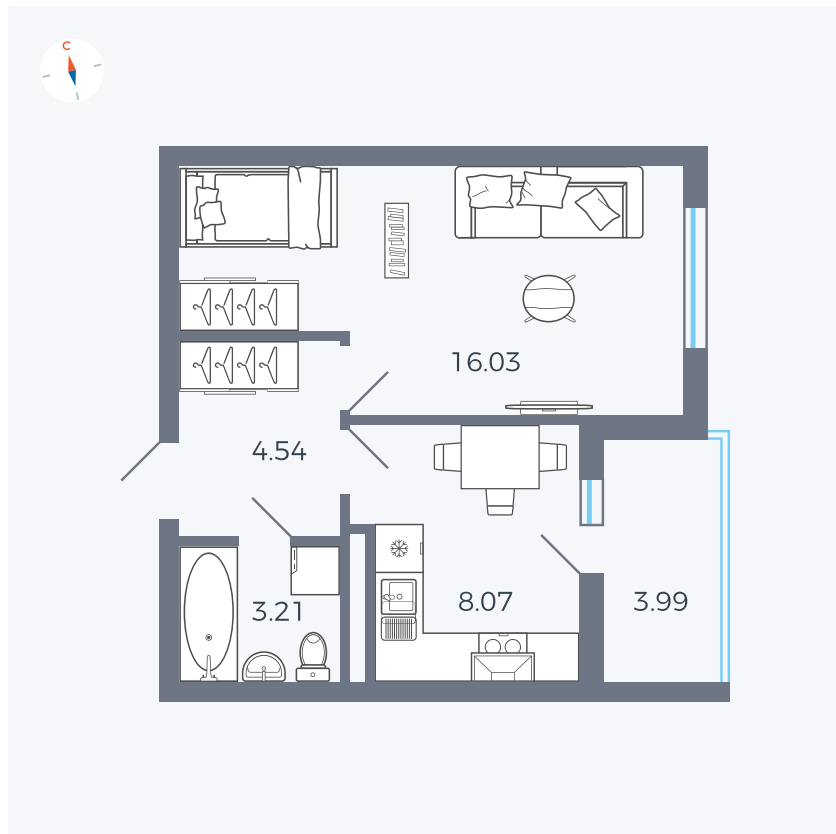

Планировка Тип 114

Квартира 31

Квартал 44.2 / Дом 4 / Секция 1 / Этаж 4

Комнат 1

Площадь 33.85 м²

Срок сдачи IV кв. 2026

Вид из окна Улица

Отделка