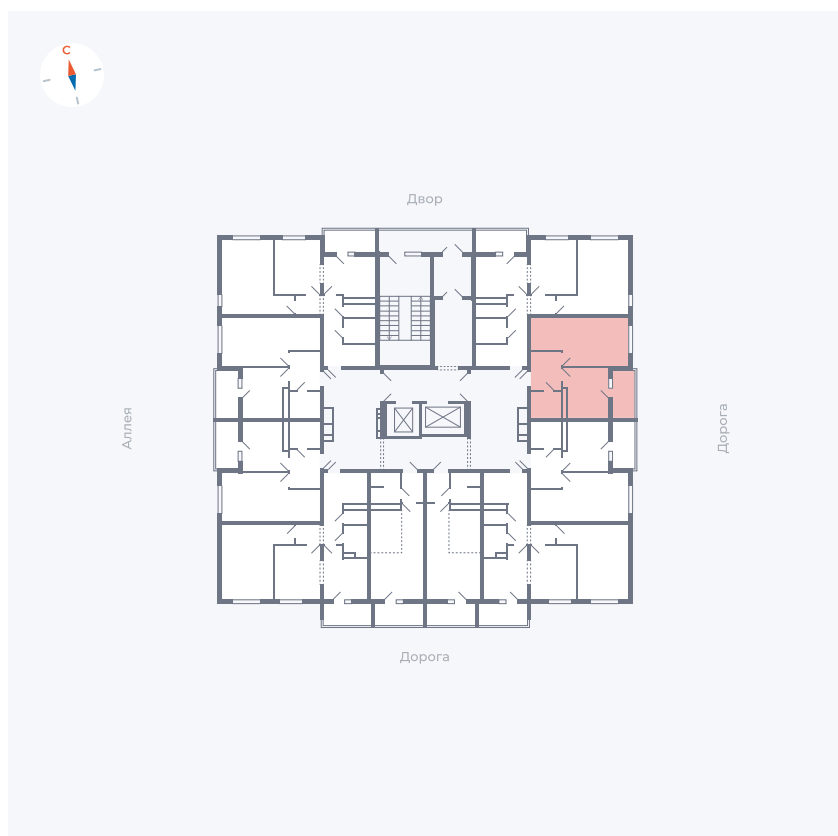

На этаже

Для заметок

Дата генерации: 24.11.2024