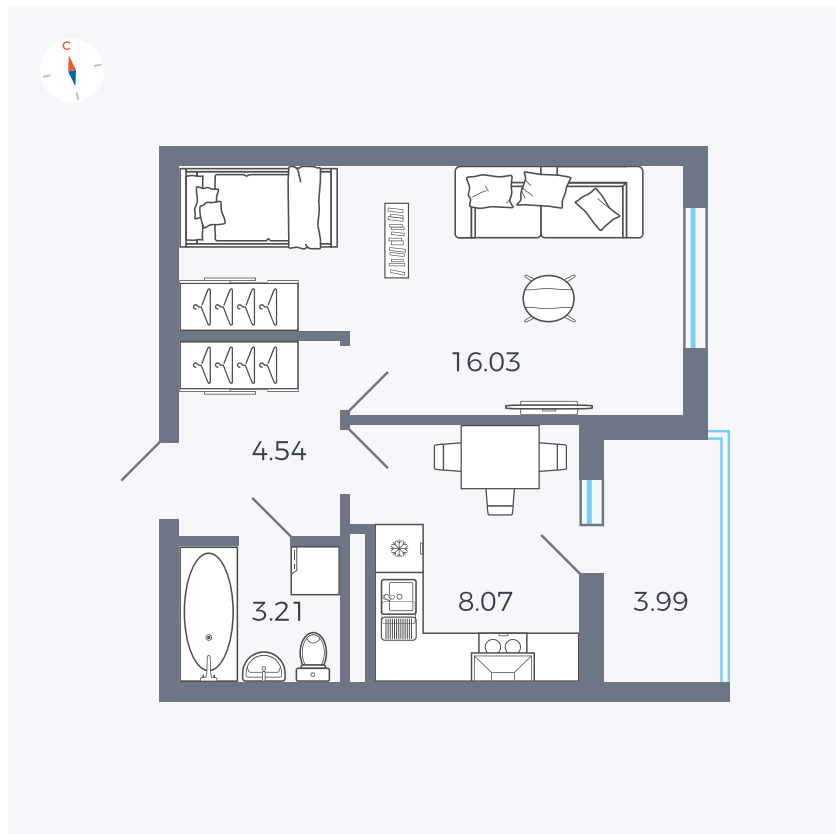

Планировка Тип 114

Квартира 31

Квартал 44.2 / Дом 4 / Секция 1 / Этаж 4

Комнат	1
Площадь	33.85 м ²
Срок сдачи	IV кв. 2026
Вид из окна	Улица

Отделка

Цена: **0 Р**

Вы можете забронировать эту квартиру, или получить консультацию позвонив по номеру