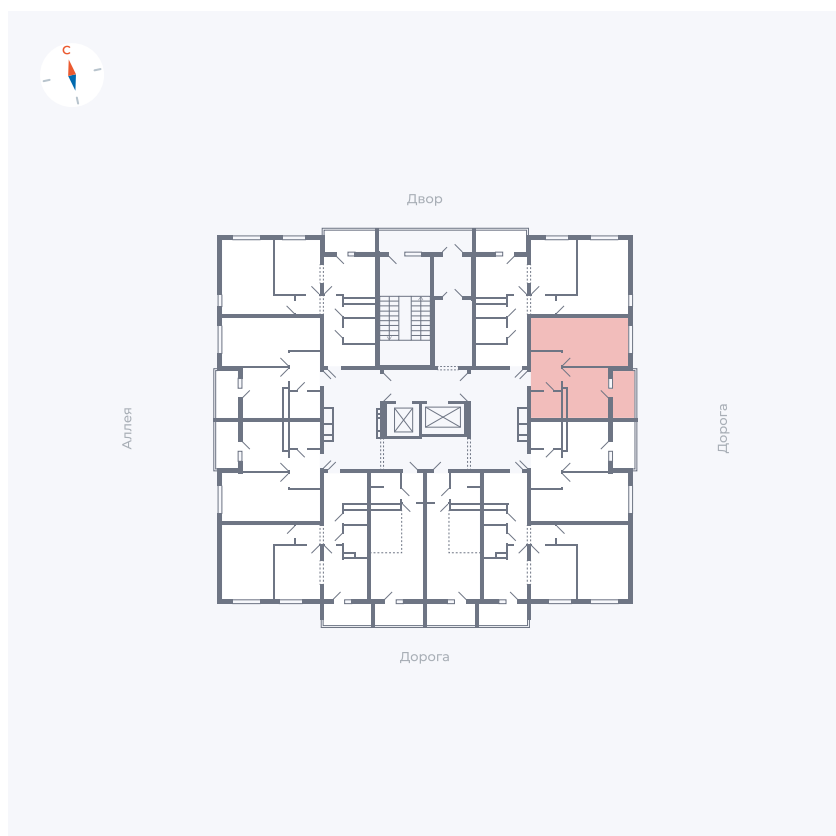

На этаже

Для заметок

Дата генерации: 16.10.2024