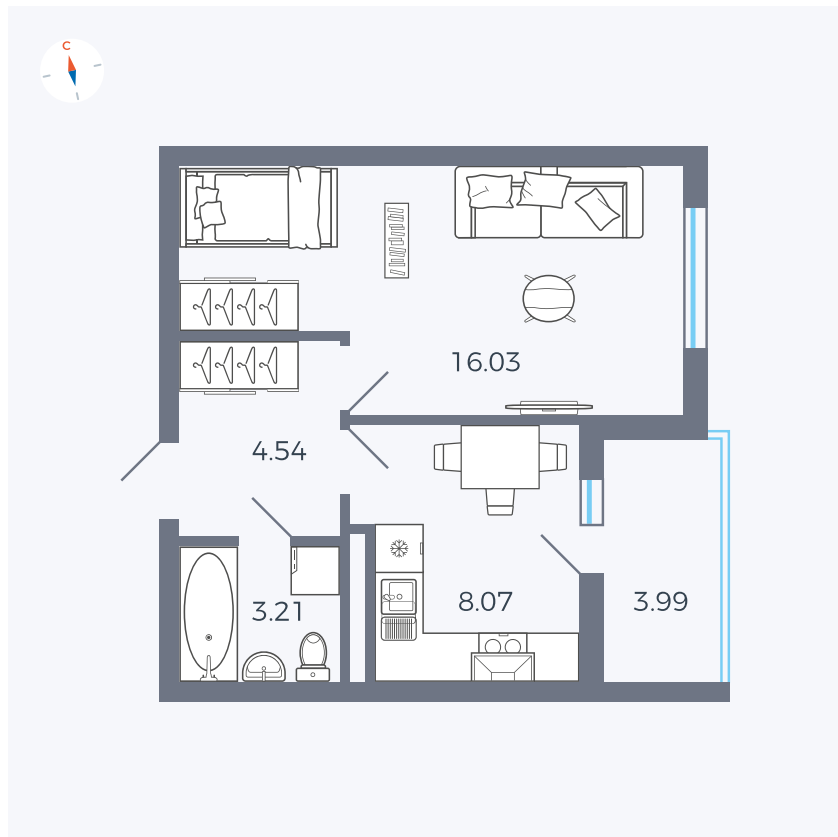

Планировка Тип 114

Квартира 31

Квартал 44.2 / Дом 4 / Секция 1 / Этаж 4

Комнат	1
Площадь	33.85 м ²
Срок сдачи	Дом сдан
Вид из окна	Улица

Отделка

Цена:

0 Р

Вы можете забронировать эту квартиру, или получить консультацию позвонив по номеру