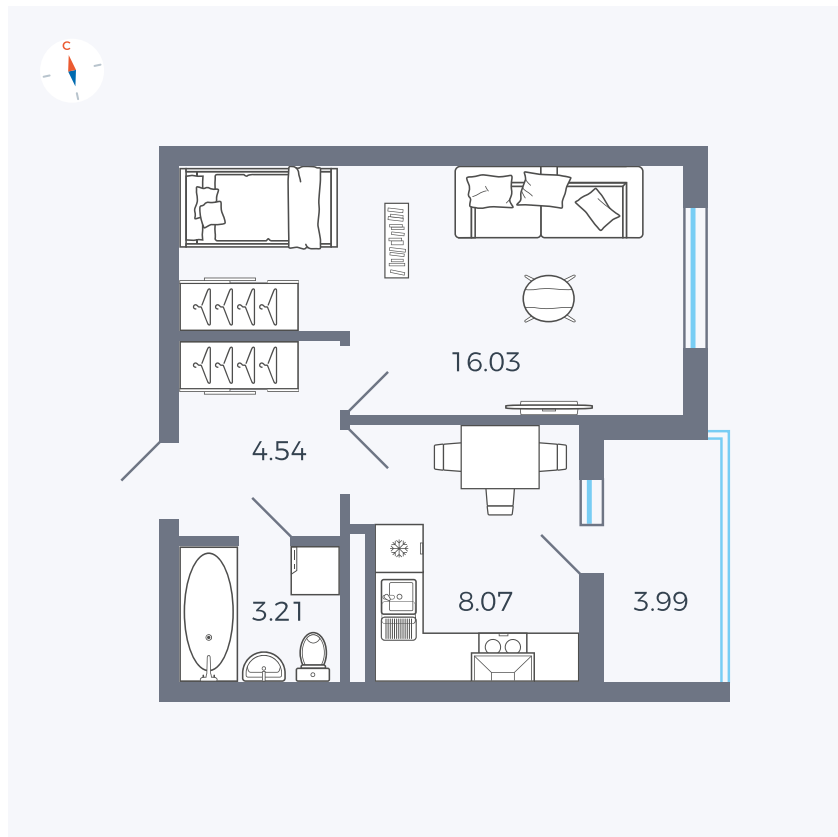

Планировка Тип 114

Квартира 31

Квартал 44.2 / Дом 4 / Секция 1 / Этаж 4

Комнат	1
Площадь	33.85 м ²
Срок сдачи	IV кв. 2026
Вид из окна	Улица

Отделка

Цена: **0 Р**

Вы можете забронировать эту квартиру, или получить консультацию позвонив по номеру