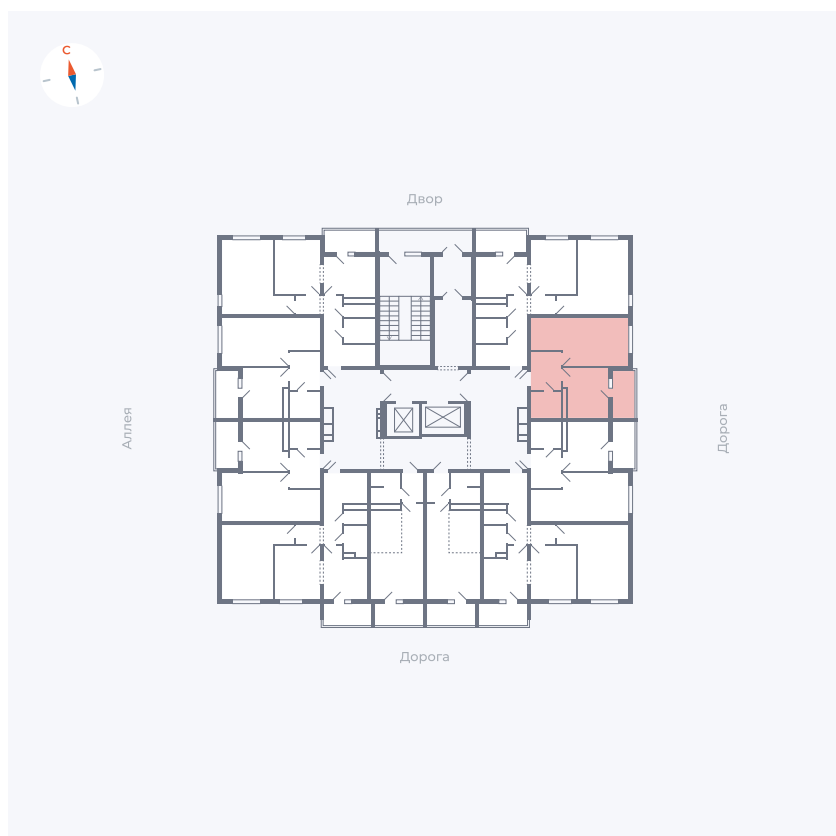

На этаже

Для заметок

Дата генерации: 10.06.2026