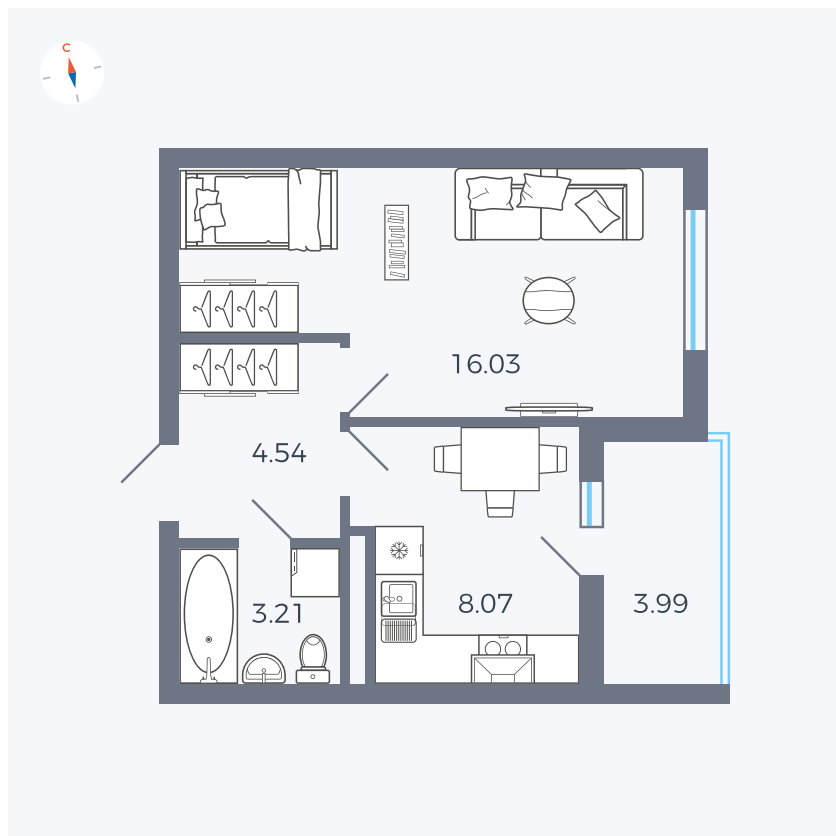

Планировка Тип 114

Квартира 31

Квартал 44.2 / Дом 4 / Секция 1 / Этаж 4

Комнат	1
Площадь	33.85 м ²
Срок сдачи	Дом сдан
Вид из окна	Улица

Отделка

Цена:

0 ₹

Вы можете забронировать эту квартиру, или получить консультацию позвонив по номеру