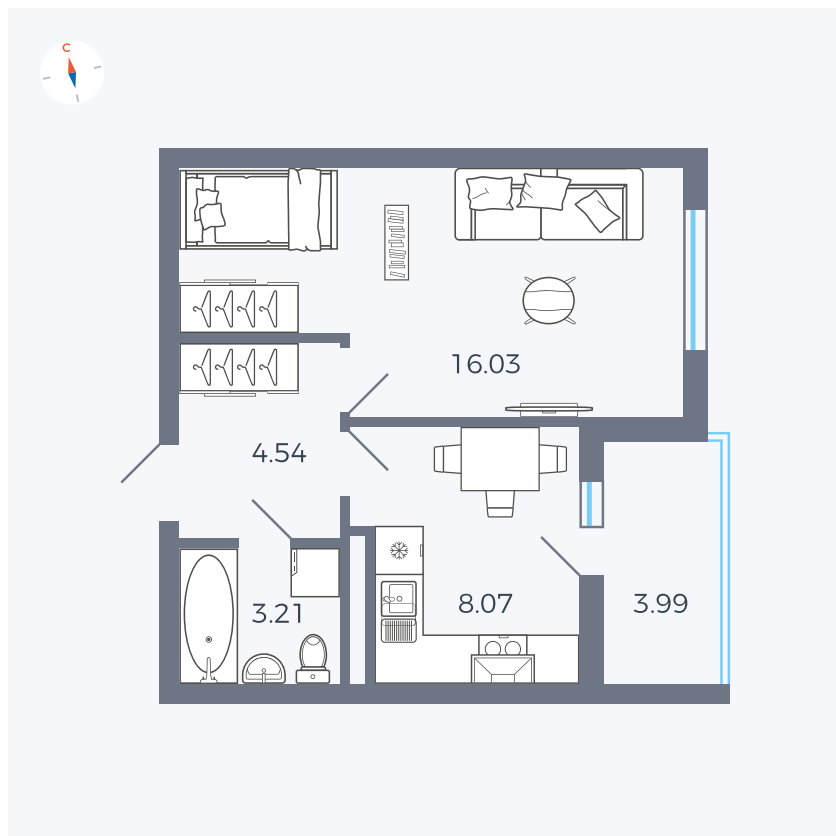

Планировка Тип 114

# Квартира 31

Квартал 44.2 / Дом 4 / Секция 1 / Этаж 4

Комнат	1
Площадь	33.85 м <sup>2</sup>
Срок сдачи	Дом сдан
Вид из окна	Улица