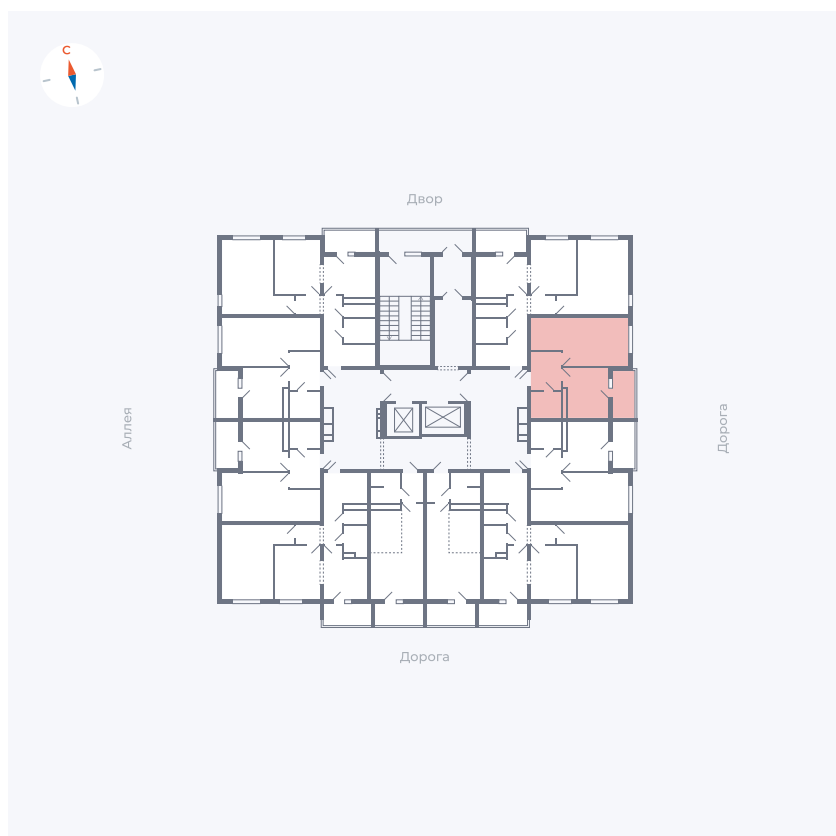

# Квартира 31

Квартал 44.2 / Дом 4 / Секция 1 / Этаж 4

Комнат	1
Площадь	33.85 м <sup>2</sup>
Срок сдачи	Дом сдан
Вид из окна	Улица

## На этаже