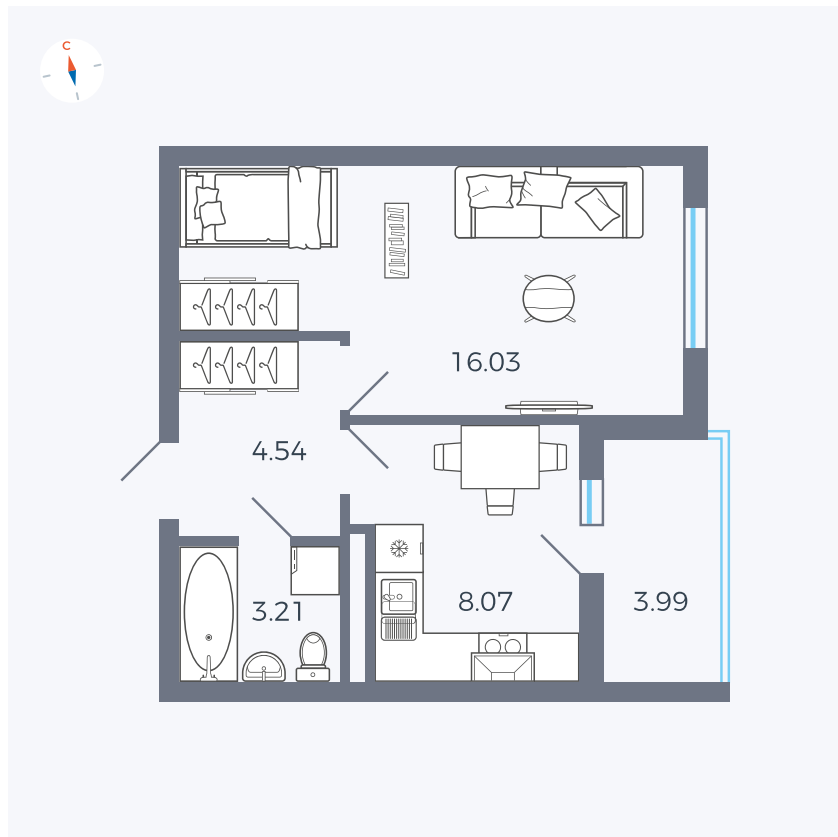

Планировка Тип 114

Квартира 31

Квартал 44.2 / Дом 4 / Секция 1 / Этаж 4

Комнат	1
Площадь	33.85 м ²
Срок сдачи	Дом сдан
Вид из окна	Улица

Отделка

Цена: **0 Р**

Вы можете забронировать эту квартиру, или получить консультацию позвонив по номеру