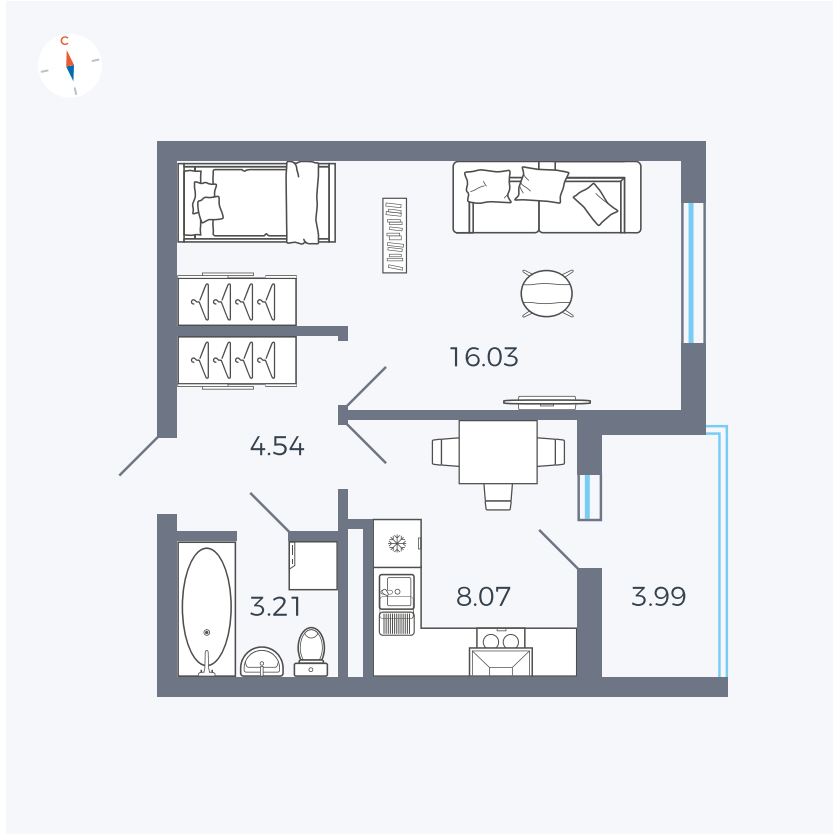

Планировка Тип 114

# Квартира 31

Квартал 44.2 / Дом 4 / Секция 1 / Этаж 4

Комнат	1
Площадь	33.85 м <sup>2</sup>
Срок сдачи	IV кв. 2026
Вид из окна	Улица