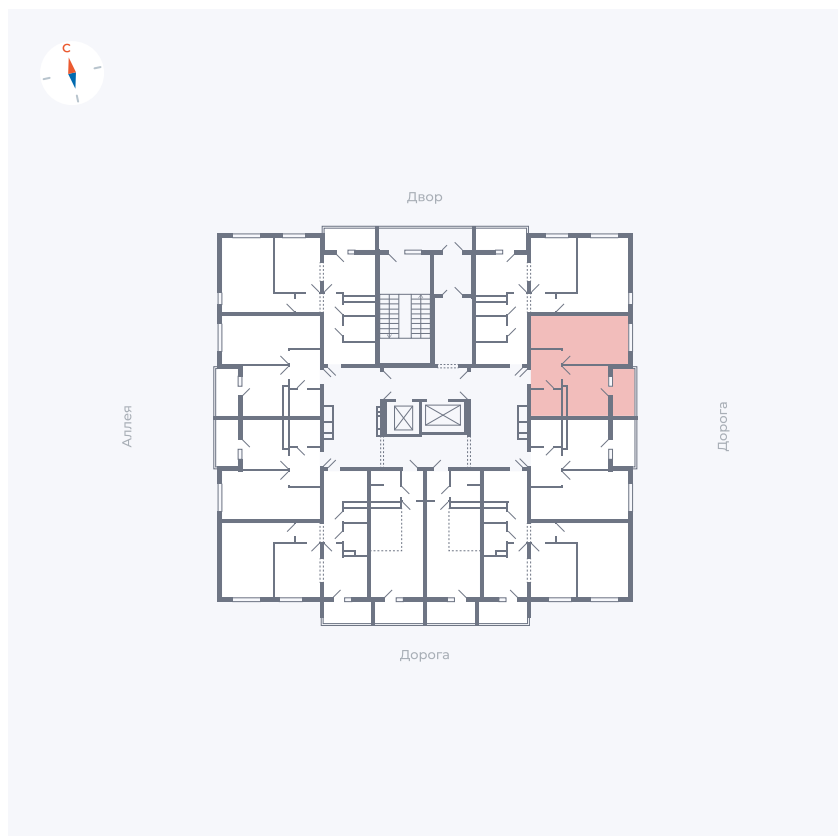

На этаже

Для заметок

Дата генерации: 04.04.2025