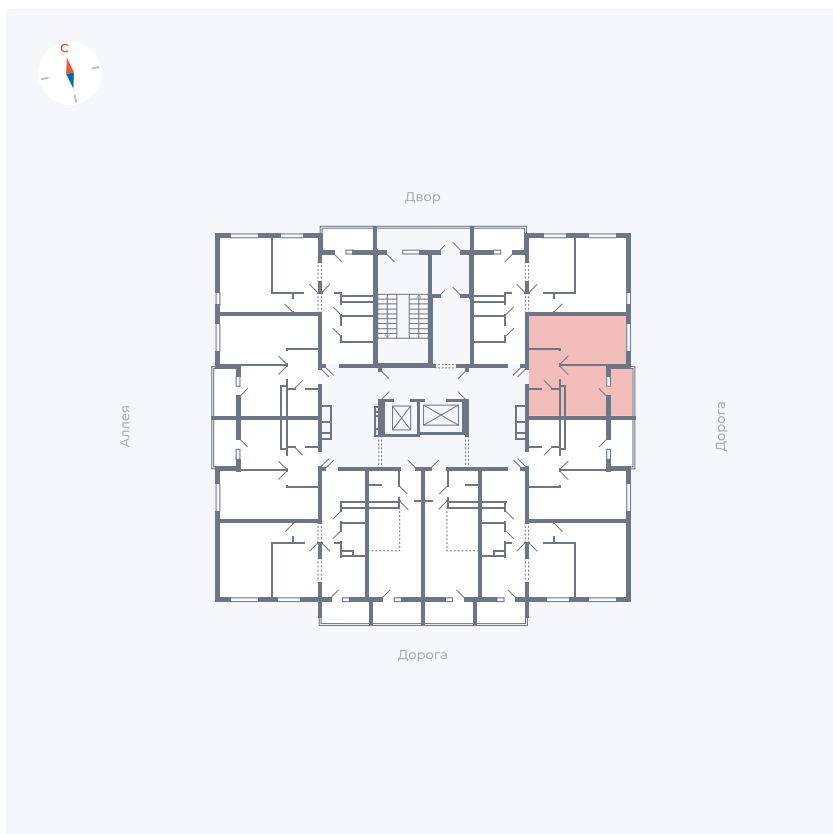

# Квартира 31

Квартал 44.2 / Дом 4 / Секция 1 / Этаж 4

Комнат	1
Площадь	33.85 м <sup>2</sup>
Срок сдачи	IV кв. 2026
Вид из окна	Улица

## На этаже