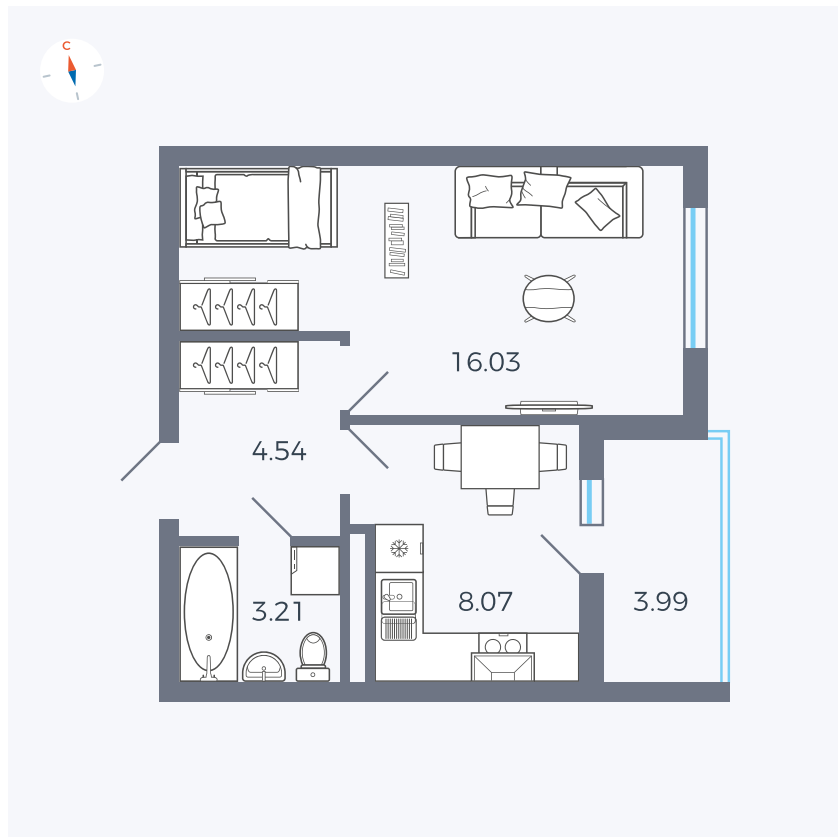

Планировка Тип 114

Квартира 31

Квартал 44.2 / Дом 4 / Секция 1 / Этаж 4

Комнат	1
Площадь	33.85 м ²
Срок сдачи	IV кв. 2026
Вид из окна	Улица

Отделка

Цена:

0 Р

Вы можете забронировать эту квартиру, или получить консультацию позвонив по номеру