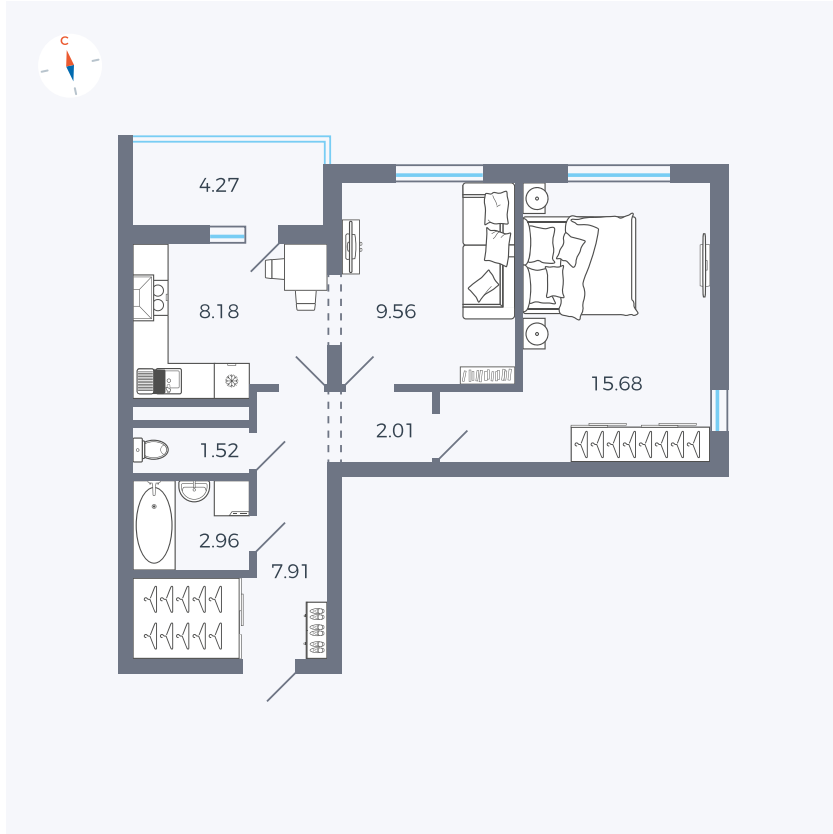

Планировка Тип 220

Квартира 30

Квартал 44.2 / Дом 4 / Секция 1 / Этаж 4

Комнат 2

Площадь 49.96 м²

Срок сдачи IV кв. 2026

Вид из окна Двор и улица

Отделка