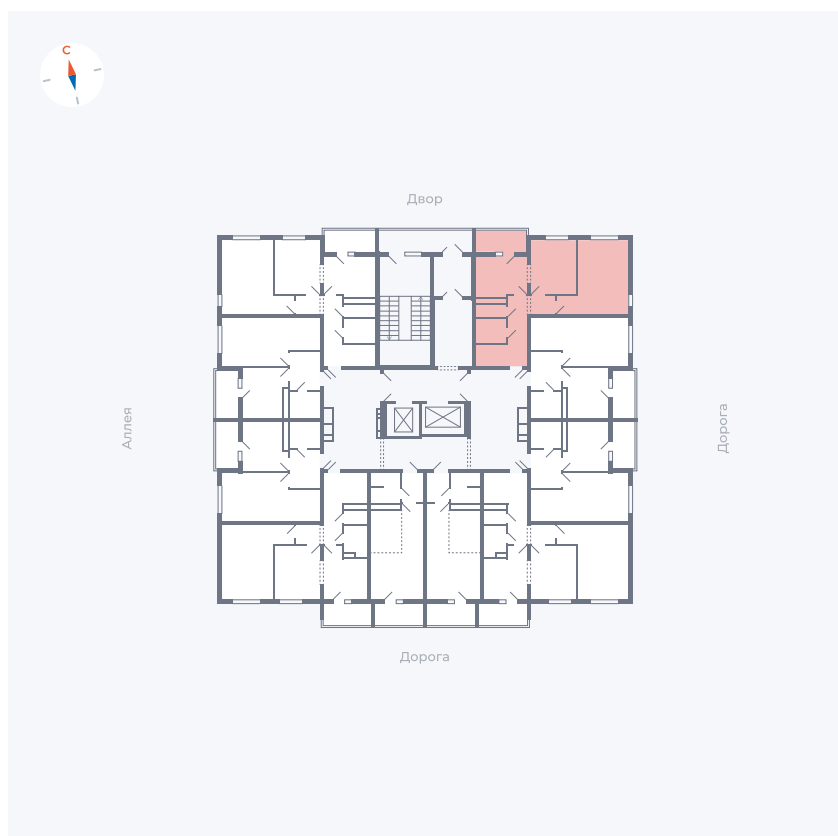

На этаже

Для заметок

Дата генерации: 23.02.2025