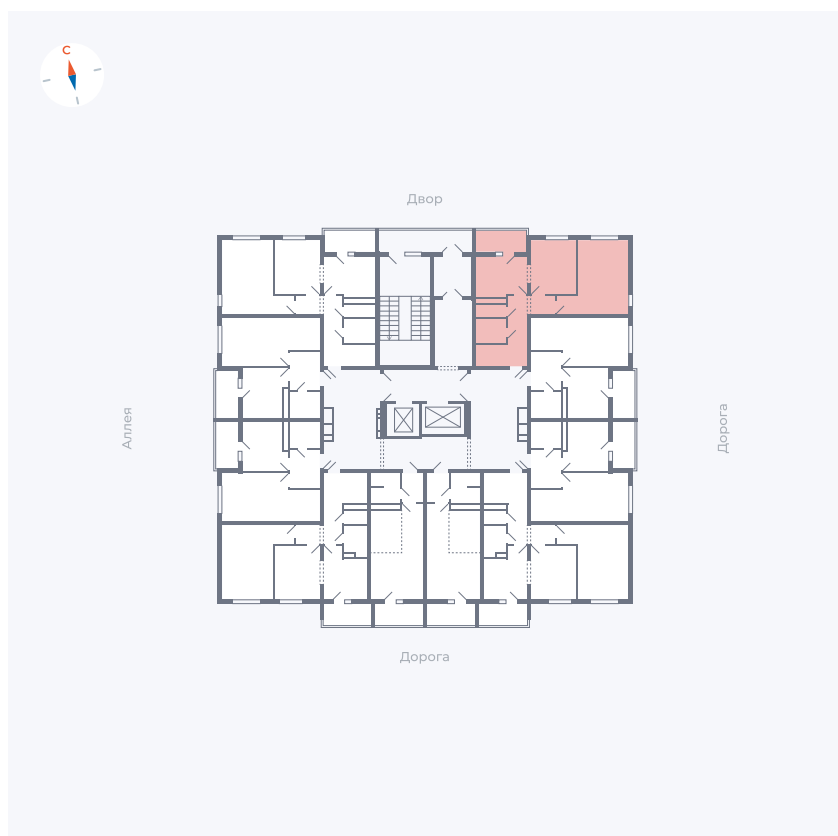

# Квартира 30

Квартал 44.2 / Дом 4 / Секция 1 / Этаж 4

Комнат	2
Площадь	49.96 м <sup>2</sup>
Срок сдачи	Дом сдан
Вид из окна	Двор и улица

## На этаже