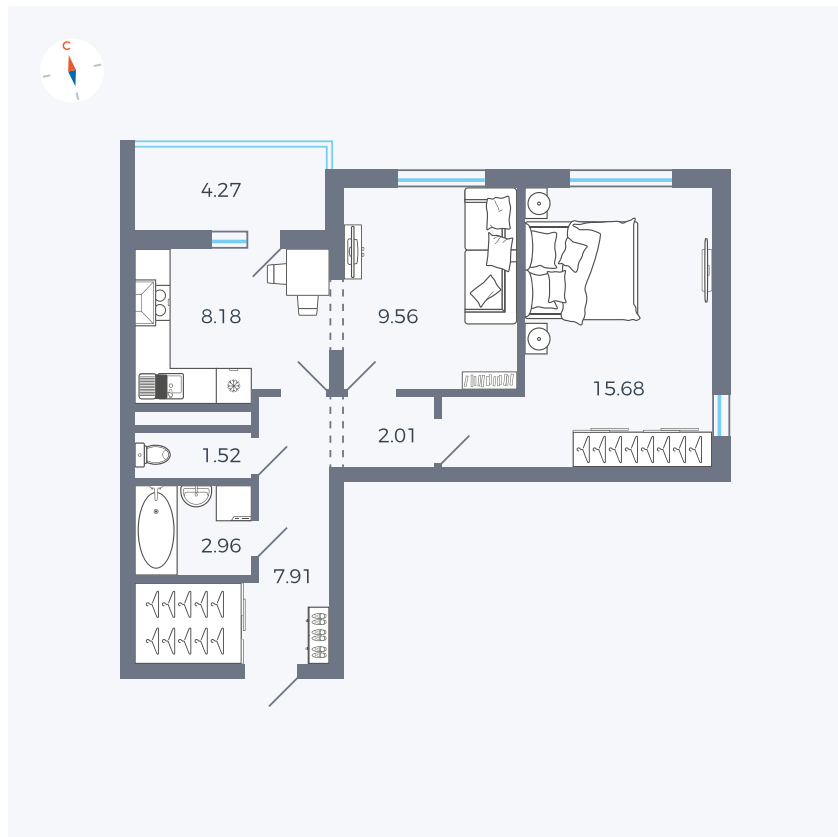

Планировка Тип 220

Квартира 30

Квартал 44.2 / Дом 4 / Секция 1 / Этаж 4

Комнат	2
Площадь	49.96 м ²
Срок сдачи	IV кв. 2026
Вид из окна	Двор и улица

Отделка

Цена:

0 ₪

Вы можете забронировать эту квартиру, или получить консультацию позвонив по номеру