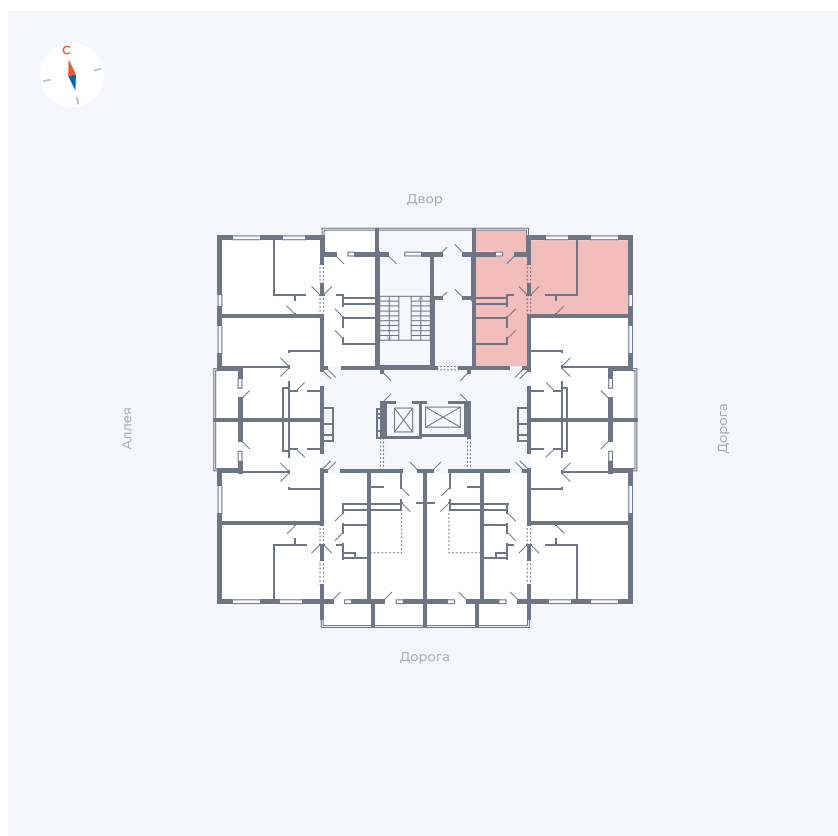

На этаже

Для заметок

Дата генерации: 22.12.2024