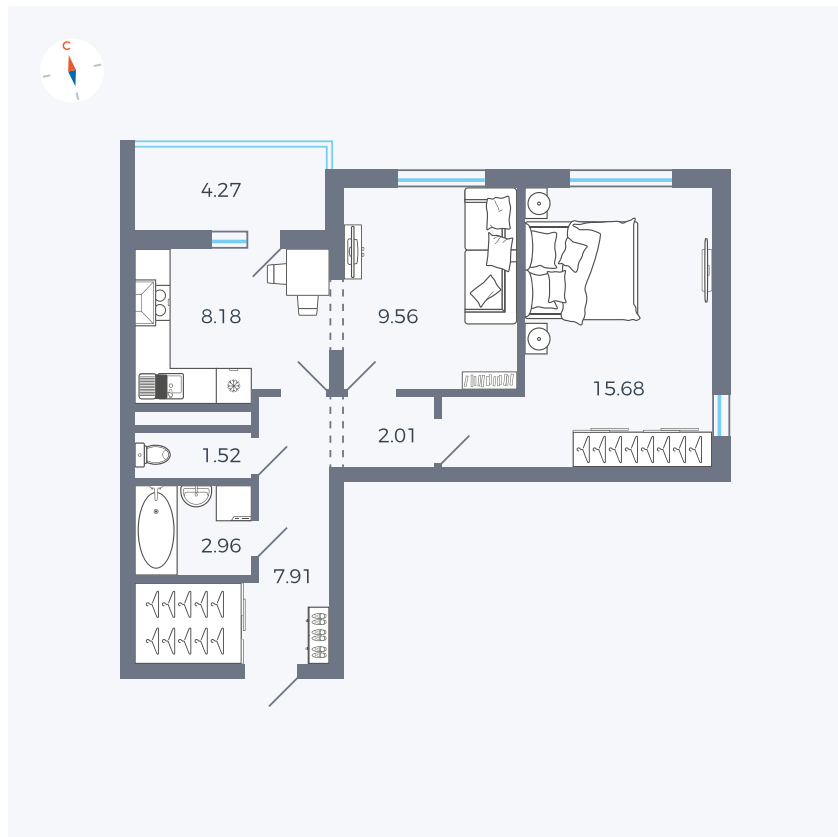

Планировка Тип 220

Квартира 30

Квартал 44.2 / Дом 4 / Секция 1 / Этаж 4

Комнат	2
Площадь	49.96 м ²
Срок сдачи	IV кв. 2026
Вид из окна	Двор и улица

Отделка

Цена: **0 Р**

Вы можете забронировать эту квартиру, или получить консультацию позвонив по номеру