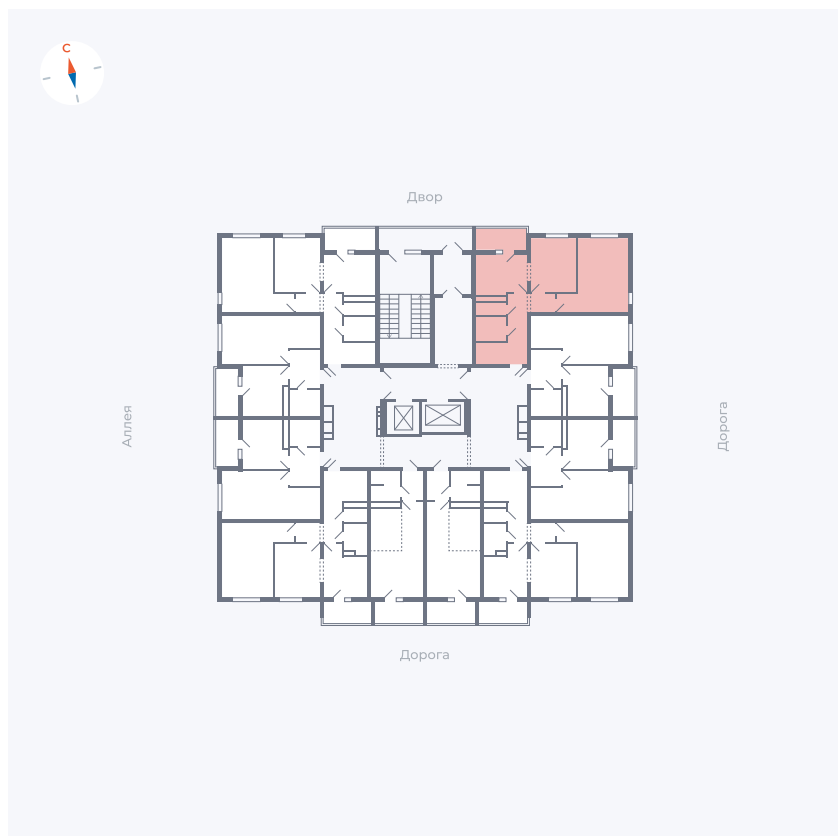

На этаже

Для заметок

Дата генерации: 22.11.2024