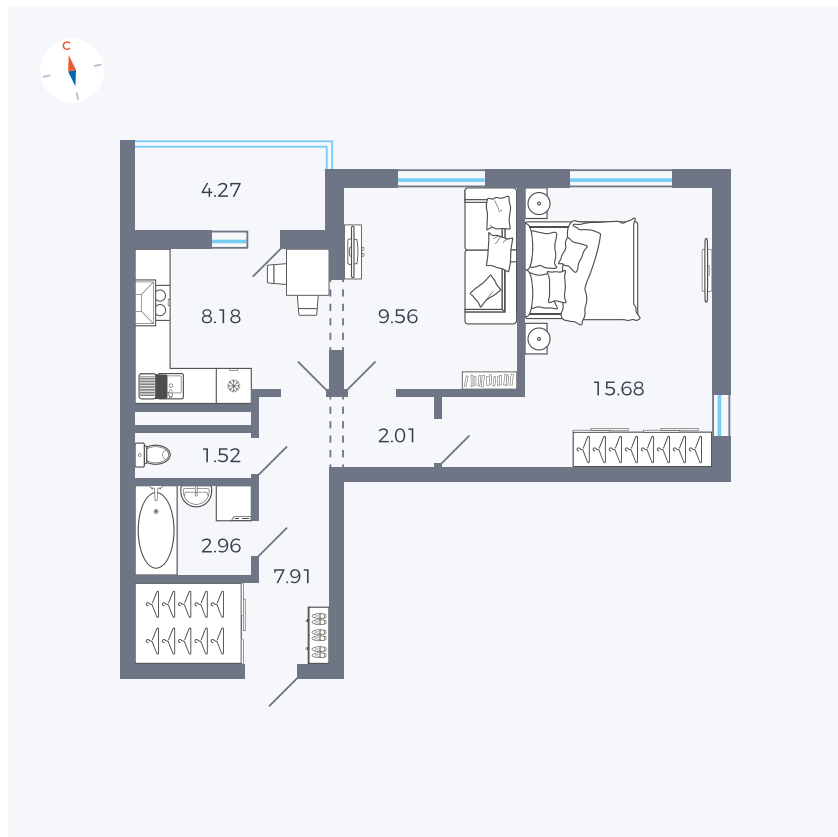

Планировка Тип 220

# Квартира 30

Квартал 44.2 / Дом 4 / Секция 1 / Этаж 4

Комнат	2
Площадь	49.96 м <sup>2</sup>
Срок сдачи	IV кв. 2026
Вид из окна	Двор и улица