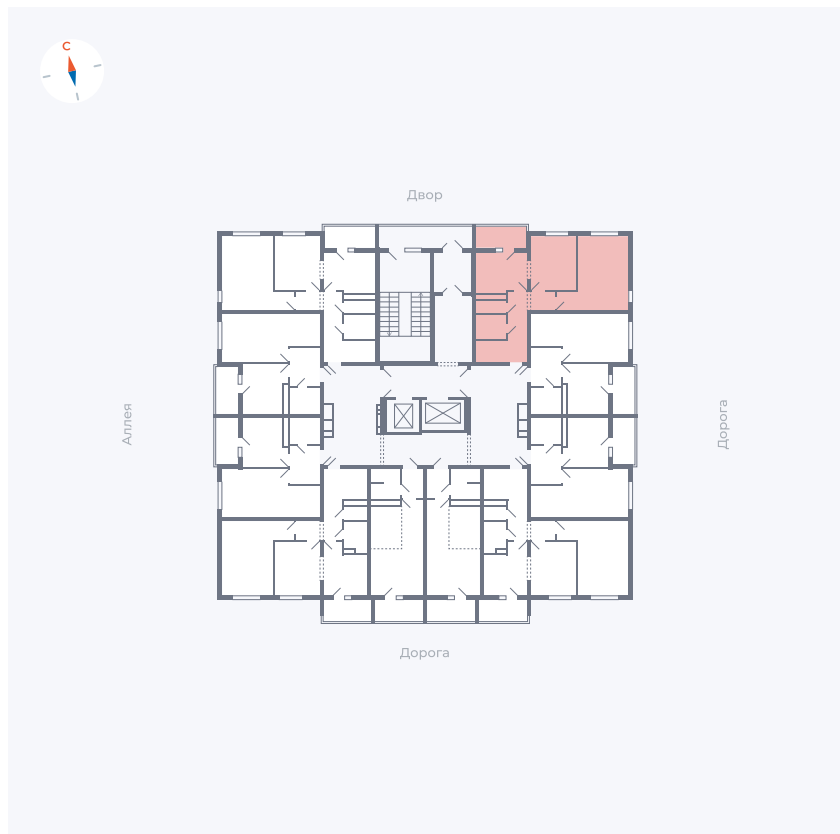

# Квартира 30

Квартал 44.2 / Дом 4 / Секция 1 / Этаж 4

Комнат	2
Площадь	49.96 м <sup>2</sup>
Срок сдачи	IV кв. 2026
Вид из окна	Двор и улица

## На этаже