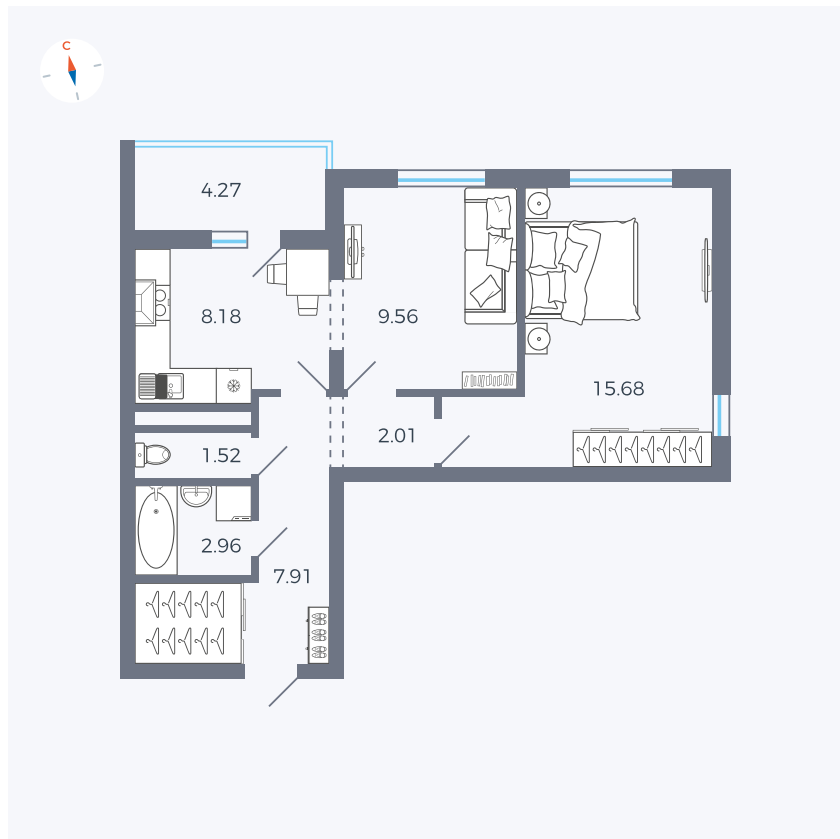

Планировка Тип 220

# Квартира 30

Квартал 44.2 / Дом 4 / Секция 1 / Этаж 4

Комнат	2
Площадь	49.96 м <sup>2</sup>
Срок сдачи	IV кв. 2026
Вид из окна	Двор и улица