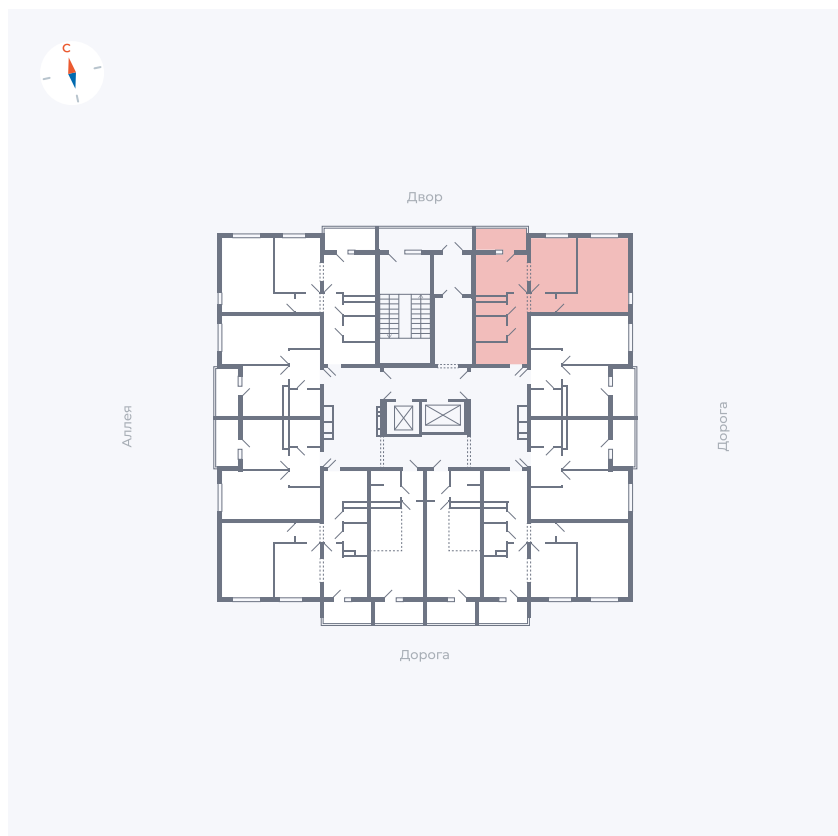

На этаже

Для заметок

Дата генерации: 04.04.2025