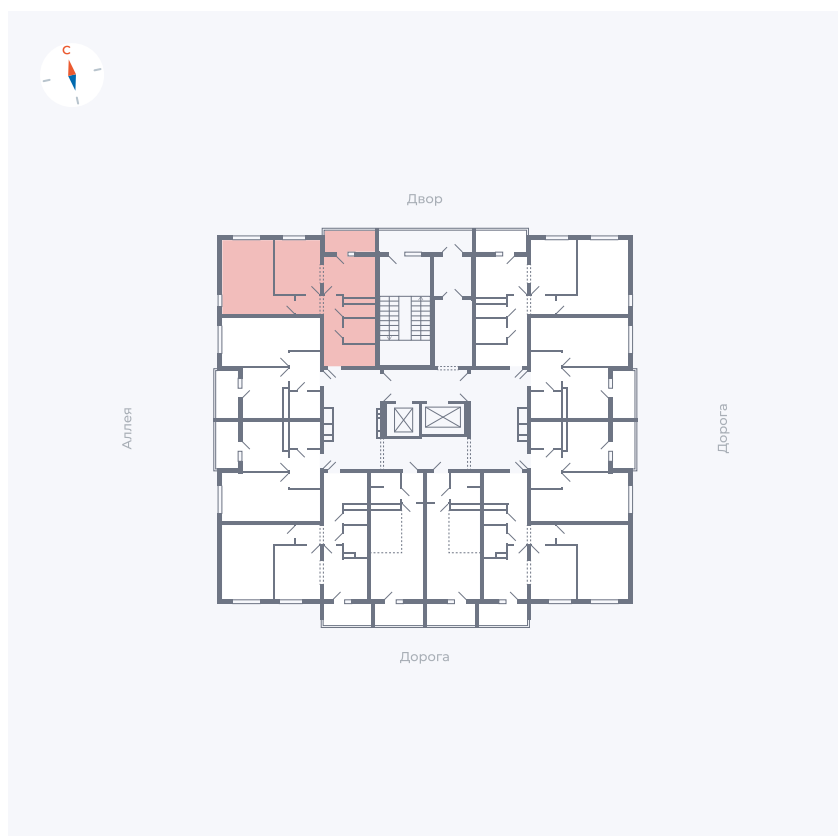

На этаже

Для заметок

Дата генерации: 26.04.2026