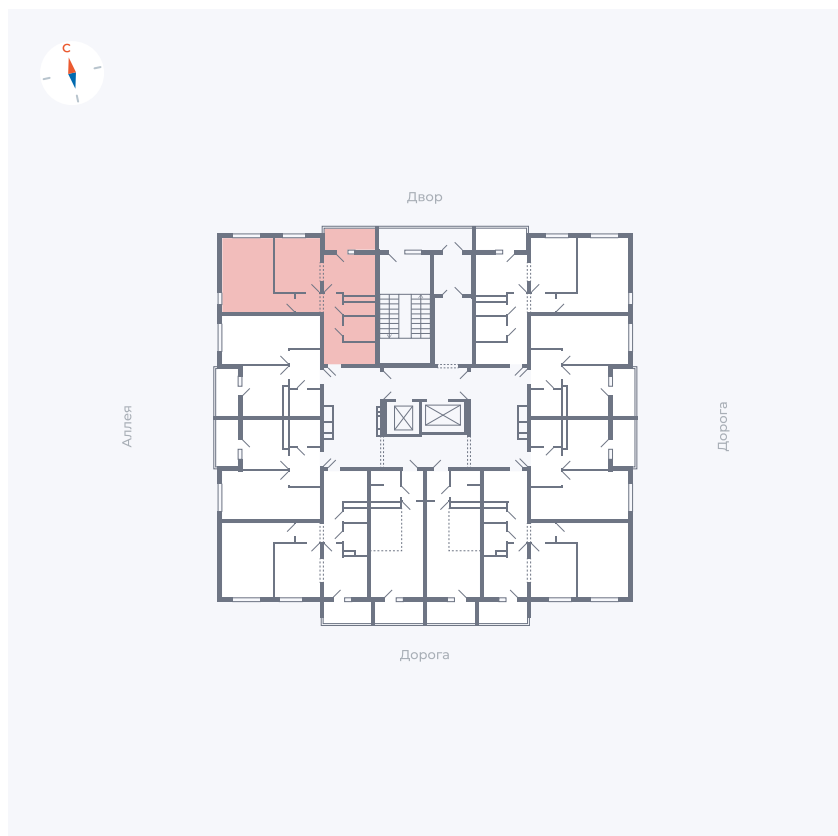

На этаже

Для заметок

Дата генерации: 26.04.2026