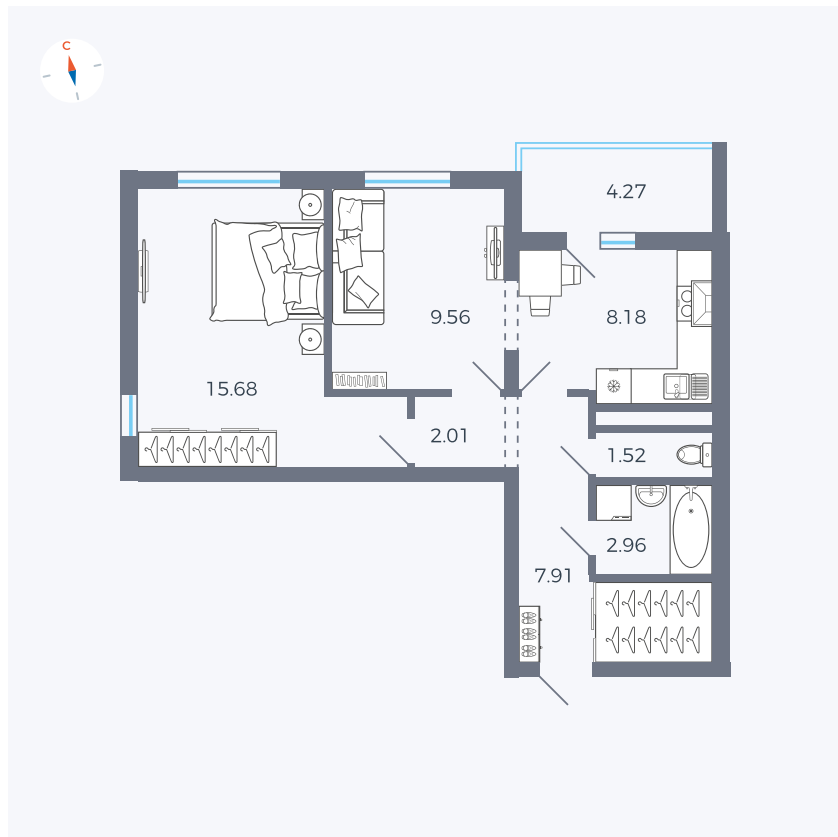

Планировка Тип 2203

Квартира 149

Квартал 44.2 / Дом 4 / Секция 1 / Этаж 15

Комнат	2
Площадь	49.96 м ²
Срок сдачи	IV кв. 2026
Вид из окна	Аллея, Двор

Отделка

Цена:

0 Р

Вы можете забронировать эту квартиру, или получить консультацию позвонив по номеру