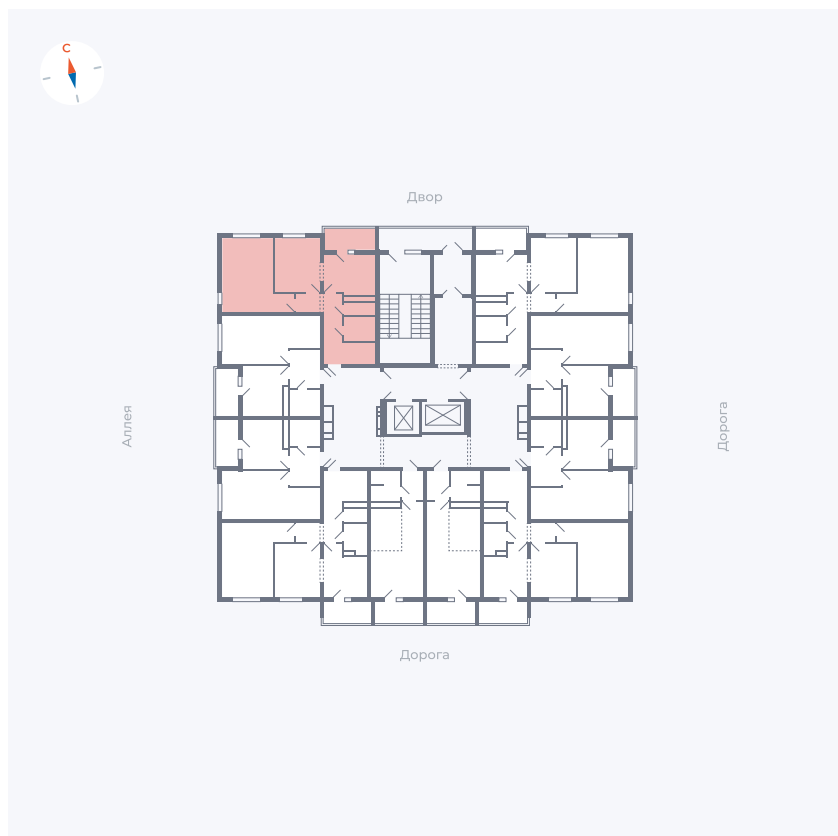

На этаже

Для заметок

Дата генерации: 04.04.2025