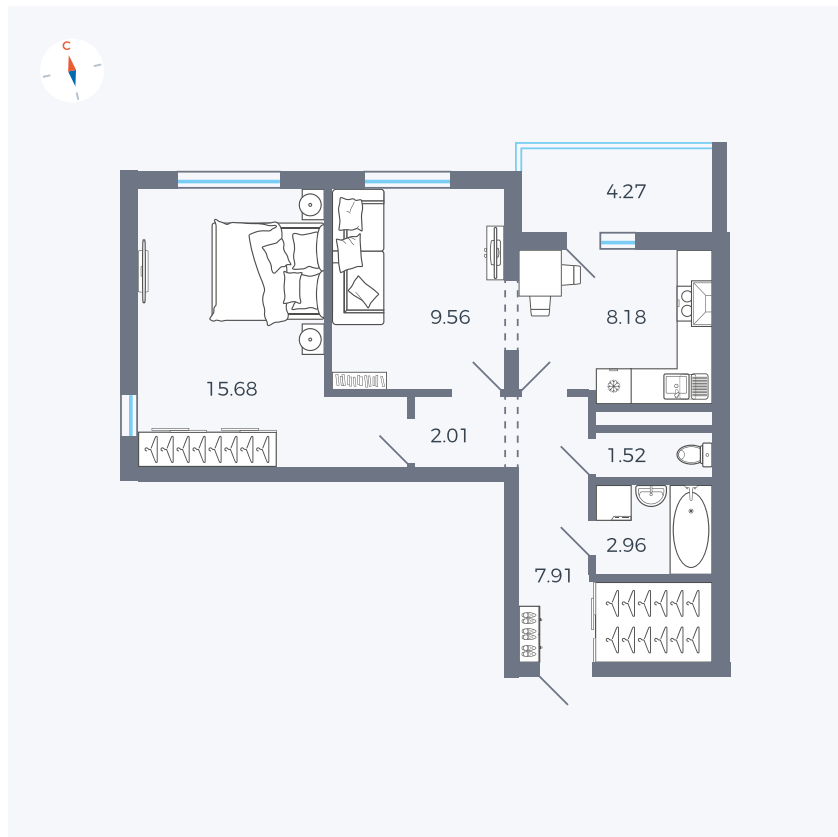

Планировка Тип 2203

Квартира 149

Квартал 44.2 / Дом 4 / Секция 1 / Этаж 15

Комнат	2
Площадь	49.96 м ²
Срок сдачи	IV кв. 2026
Вид из окна	Аллея, Двор

Отделка

Цена: **0 Р**

Вы можете забронировать эту квартиру, или получить консультацию позвонив по номеру