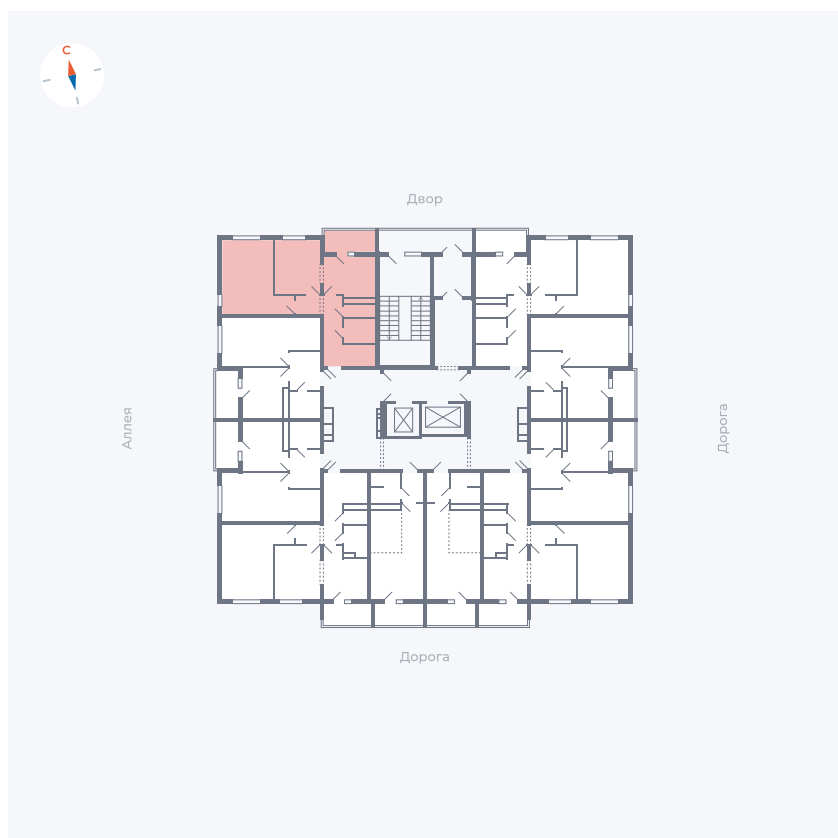

На этаже

Для заметок

Дата генерации: 23.01.2025