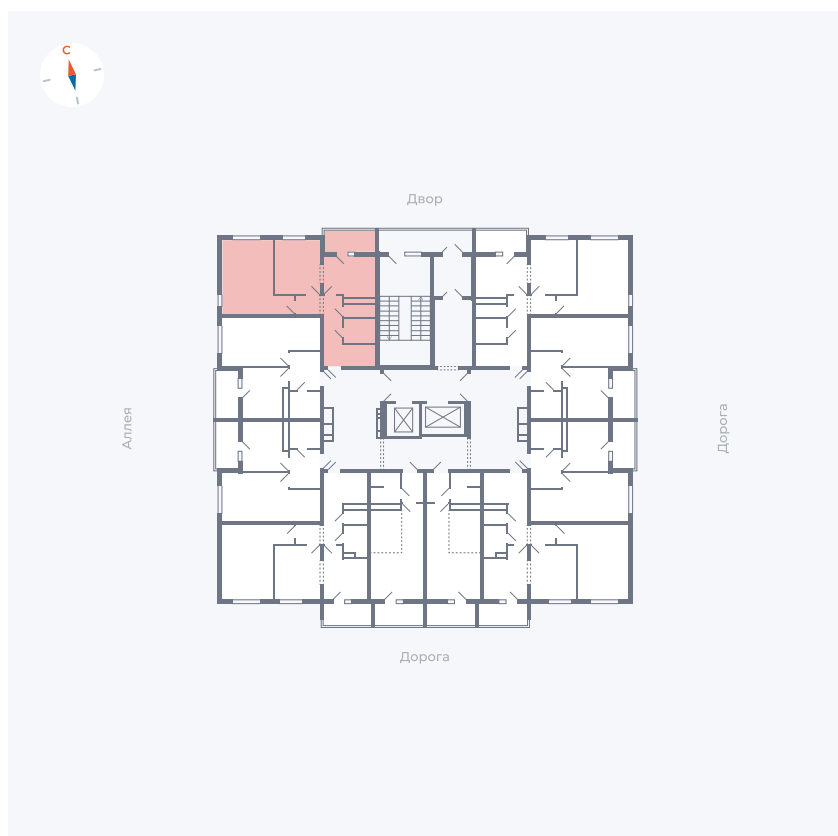

На этаже

Для заметок

Дата генерации: 23.12.2024