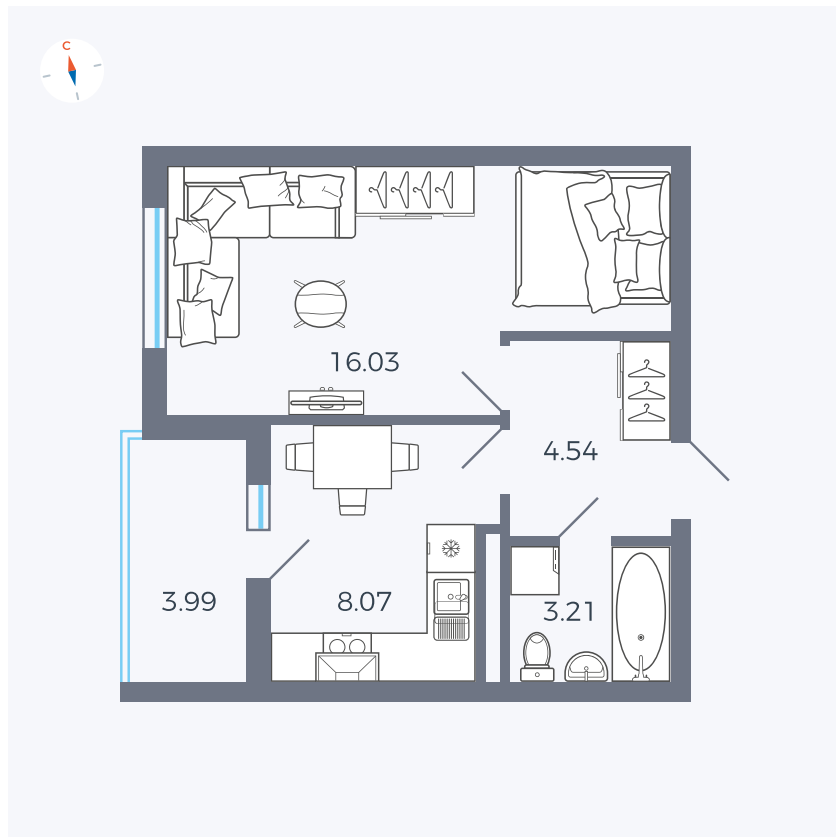

Планировка Тип 114з

Квартира 148

Квартал 44.2 / Дом 4 / Секция 1 / Этаж 15

Комнат	1
Площадь	33.85 м ²
Срок сдачи	Дом сдан
Вид из окна	Аллея

Отделка

Цена: **0 Р**

Вы можете забронировать эту квартиру, или получить консультацию позвонив по номеру