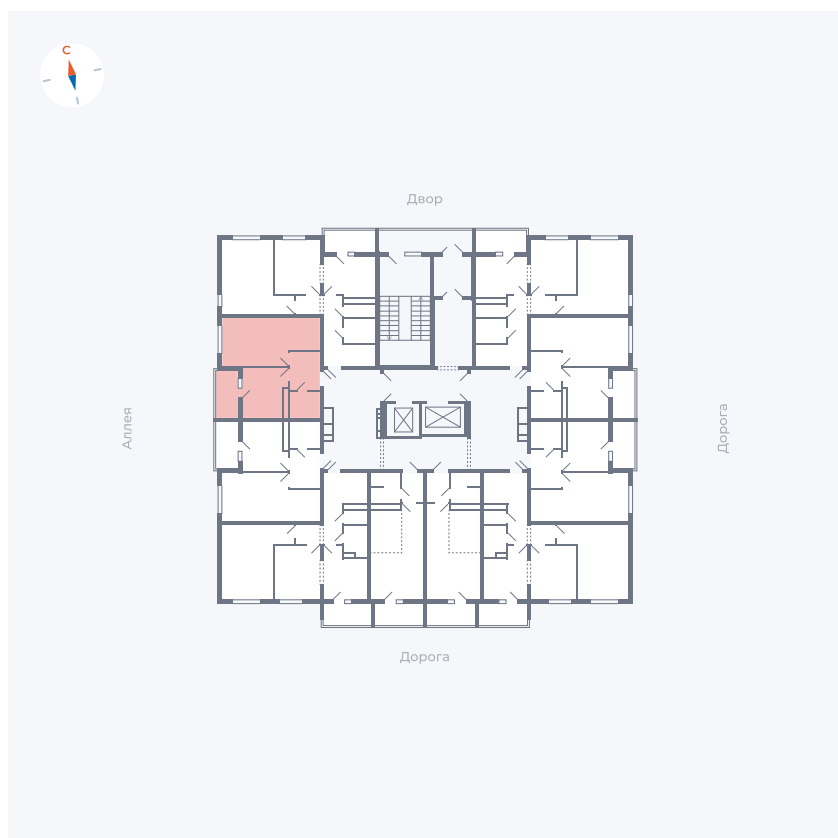

На этаже

Для заметок

Дата генерации: 10.06.2026