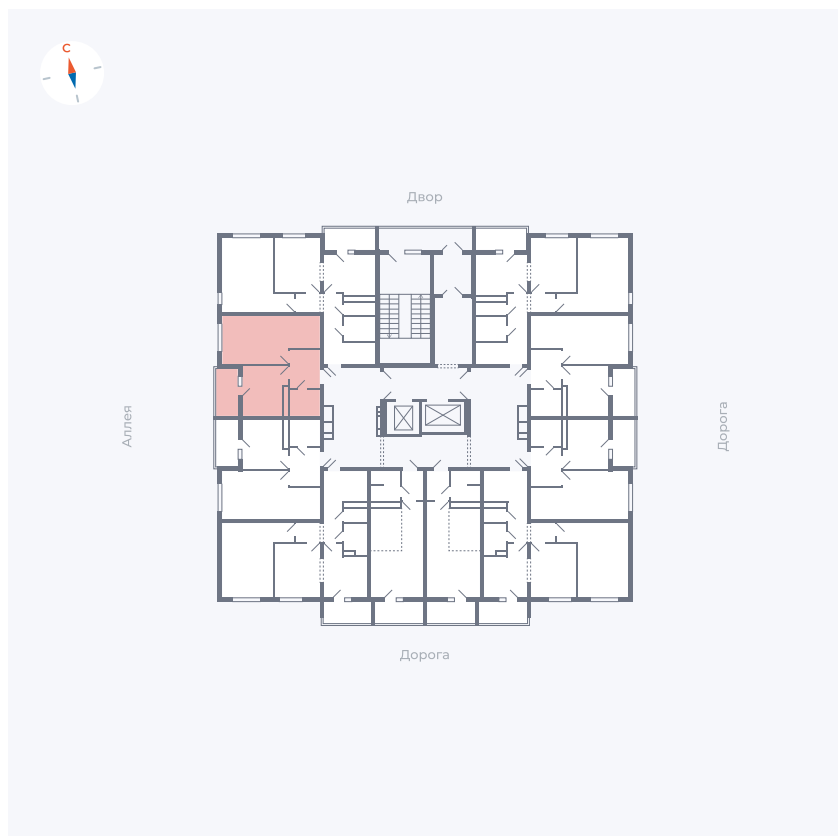

На этаже

Для заметок

Дата генерации: 21.05.2026