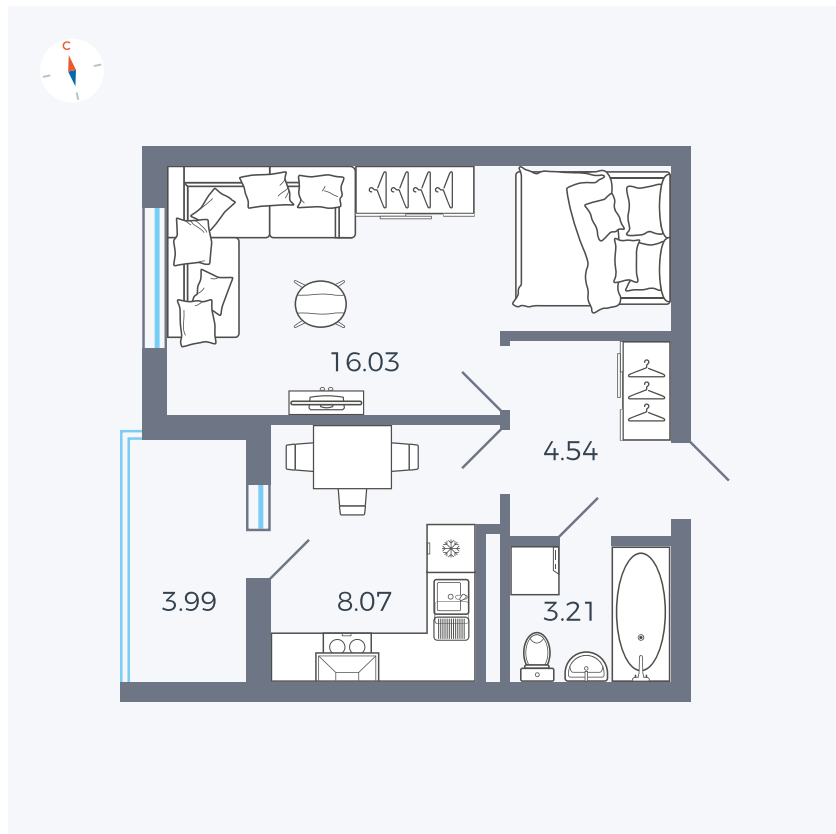

Планировка Тип 114з

Квартира 148

Квартал 44.2 / Дом 4 / Секция 1 / Этаж 15

Комнат	1
Площадь	33.85 м ²
Срок сдачи	Дом сдан
Вид из окна	Аллея

Отделка

Цена: **0 Р**

Вы можете забронировать эту квартиру, или получить консультацию позвонив по номеру