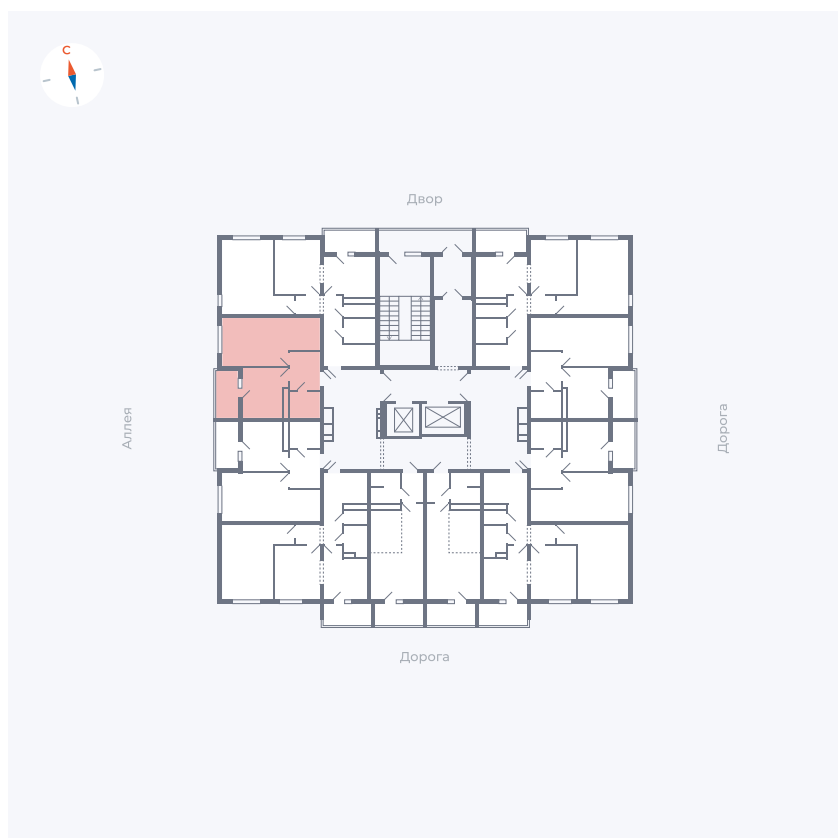

На этаже

Для заметок

Дата генерации: 06.04.2026