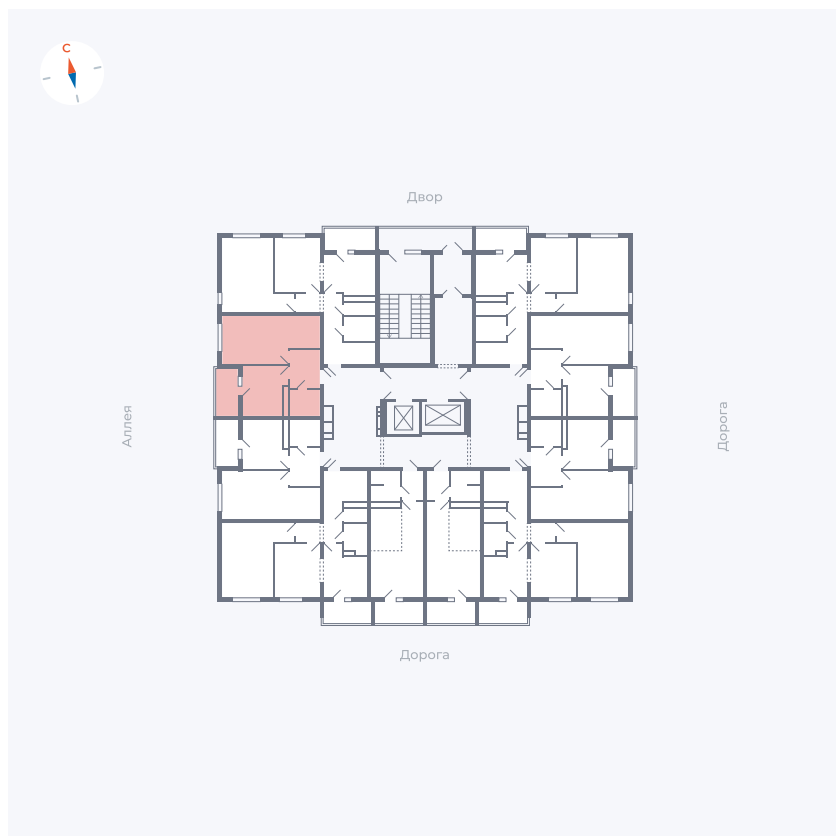

На этаже

Для заметок

Дата генерации: 18.12.2024