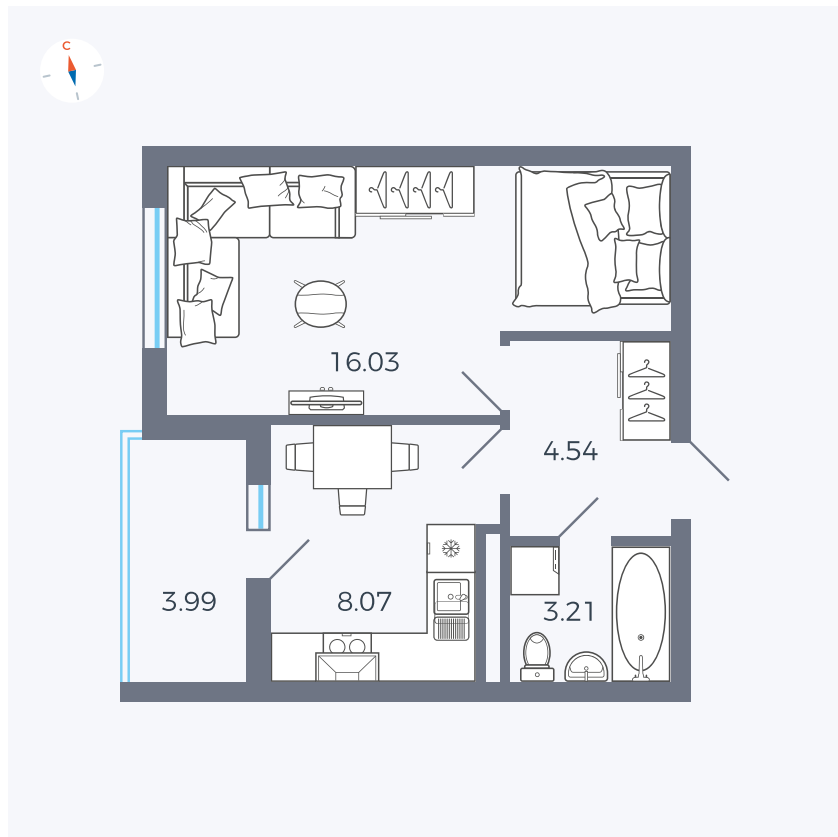

Планировка Тип 114з

Квартира 148

Квартал 44.2 / Дом 4 / Секция 1 / Этаж 15

Комнат 1

Площадь 33.85 м²

Срок сдачи IV кв. 2026

Вид из окна Аллея

Отделка