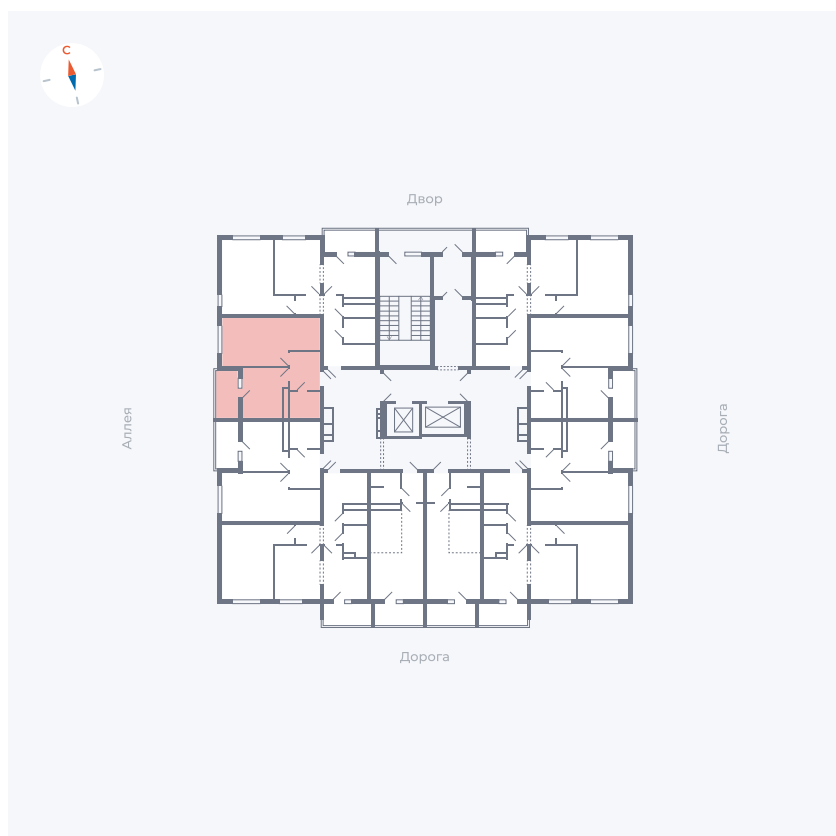

На этаже

Для заметок

Дата генерации: 30.06.2026