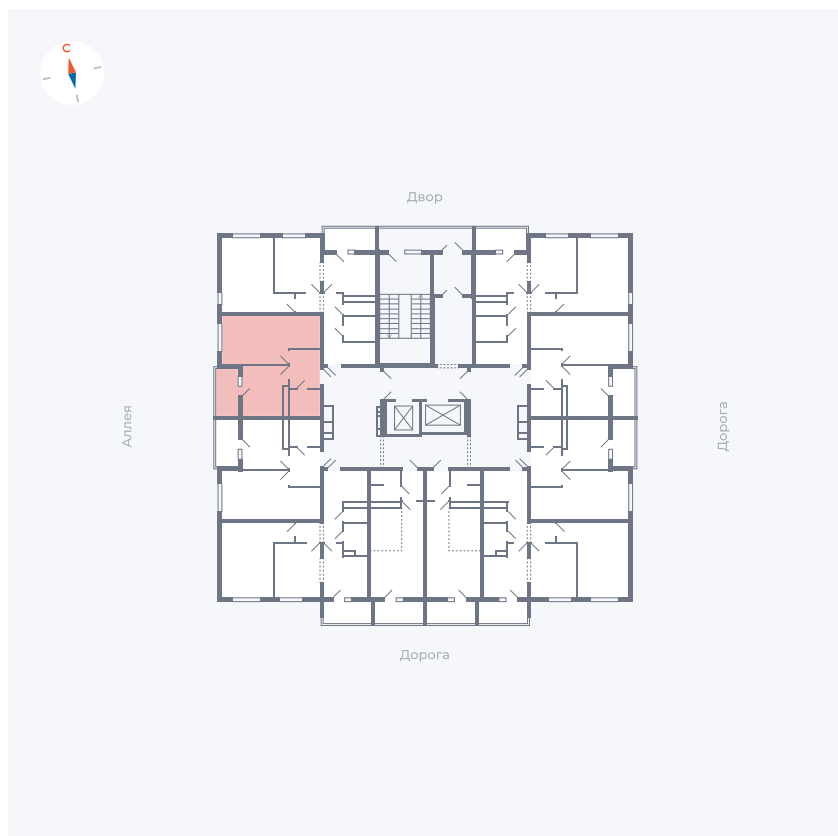

На этаже

Для заметок

Дата генерации: 26.04.2026