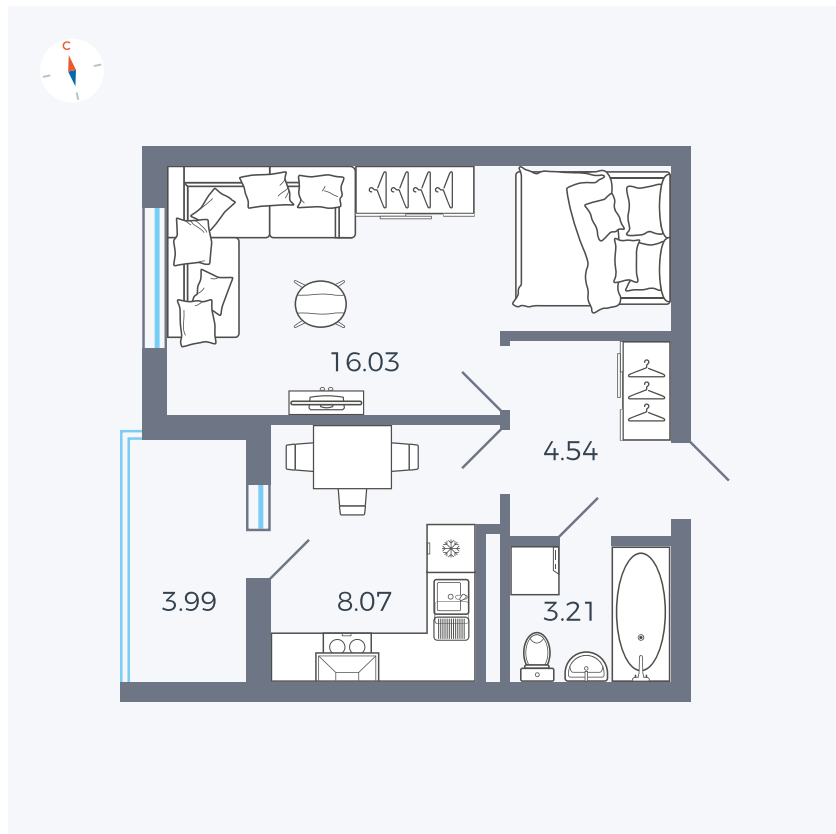

Планировка Тип 114з

Квартира 148

Квартал 44.2 / Дом 4 / Секция 1 / Этаж 15

Комнат	1
Площадь	33.85 м ²
Срок сдачи	Дом сдан
Вид из окна	Аллея

Отделка

Цена:

0 ₪

Вы можете забронировать эту квартиру, или получить консультацию позвонив по номеру