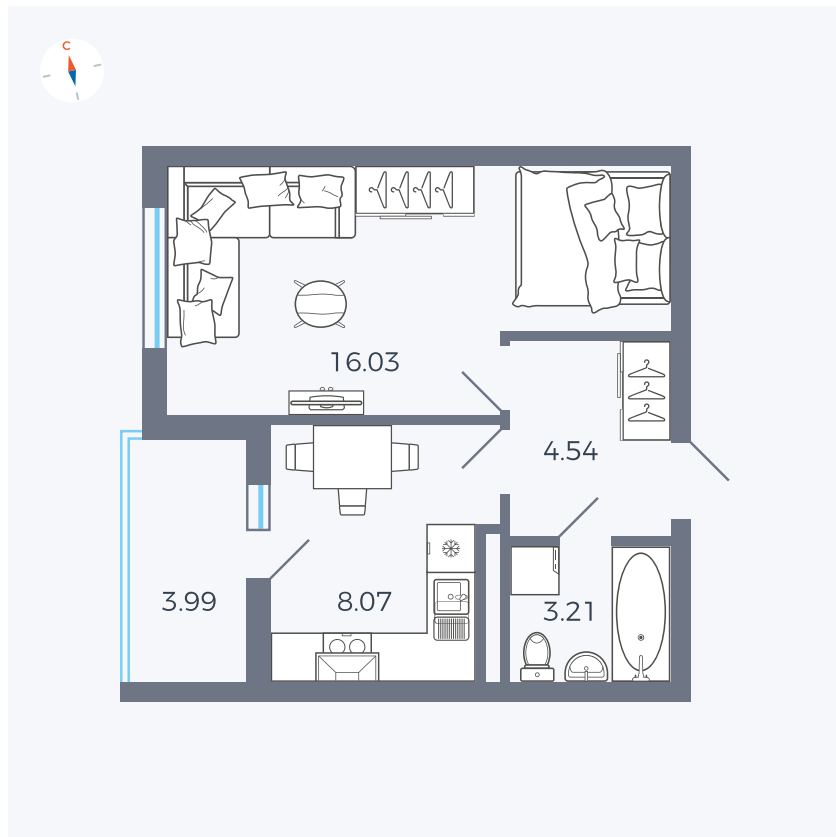

# Квартира 148

Квартал 44.2 / Дом 4 / Секция 1 / Этаж 15

Комнат ..... 1

Площадь ..... 33.85 м<sup>2</sup>

Срок сдачи ..... IV кв. 2026

Вид из окна ..... Аллея