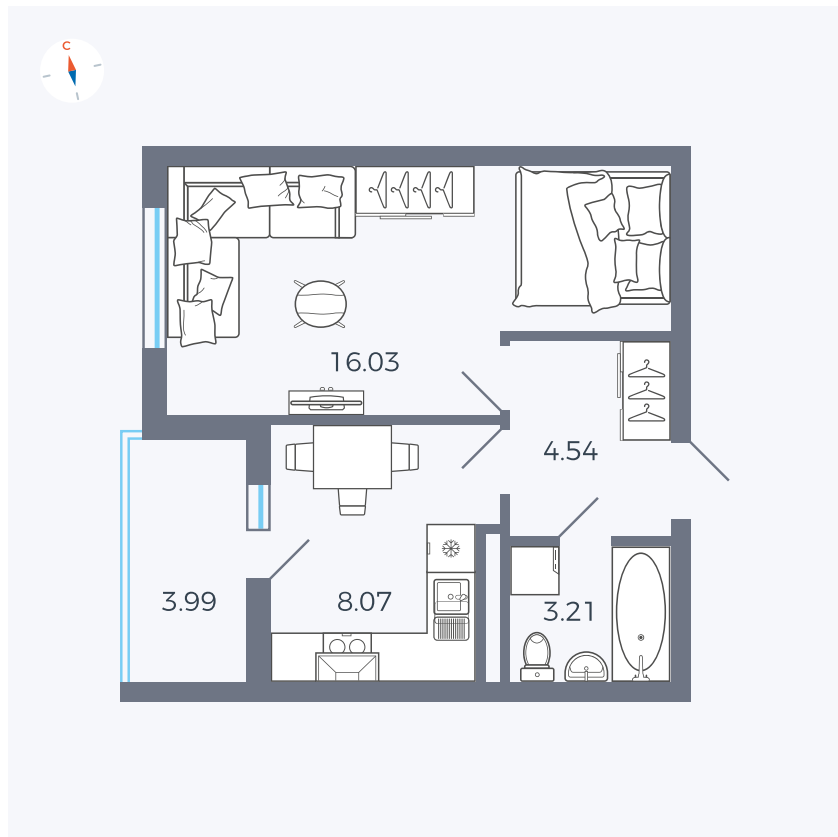

Планировка Тип 114з

Квартира 148

Квартал 44.2 / Дом 4 / Секция 1 / Этаж 15

Комнат	1
Площадь	33.85 м ²
Срок сдачи	IV кв. 2026
Вид из окна	Аллея

Отделка

Цена: **0 Р**

Вы можете забронировать эту квартиру, или получить консультацию позвонив по номеру