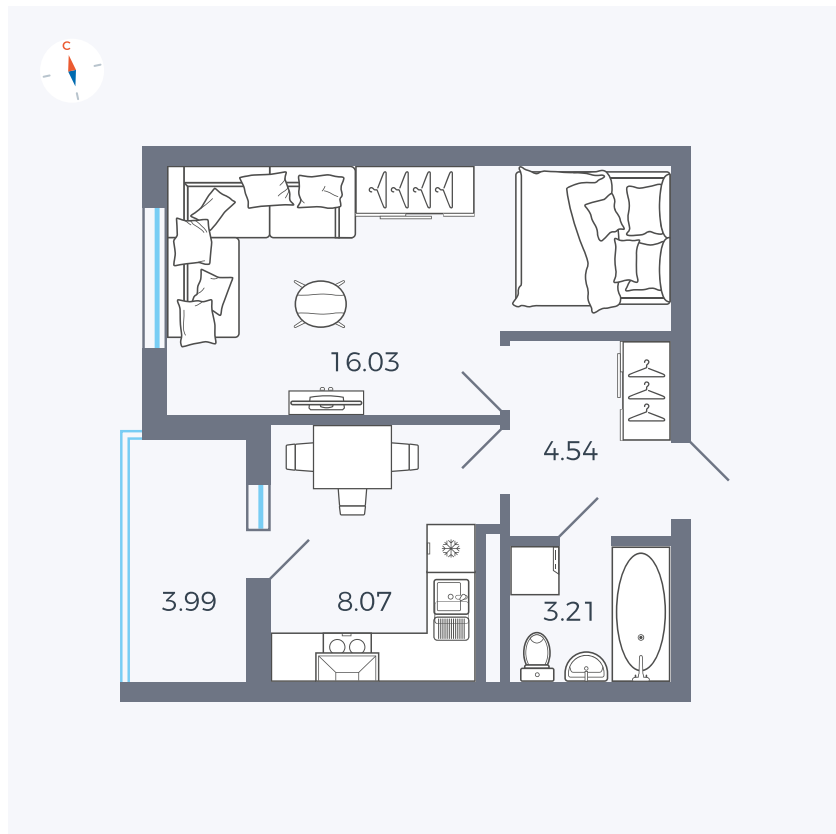

# Квартира 148

Квартал 44.2 / Дом 4 / Секция 1 / Этаж 15

Комнат ..... 1

Площадь ..... 33.85 м<sup>2</sup>

Срок сдачи ..... IV кв. 2026

Вид из окна ..... Аллея