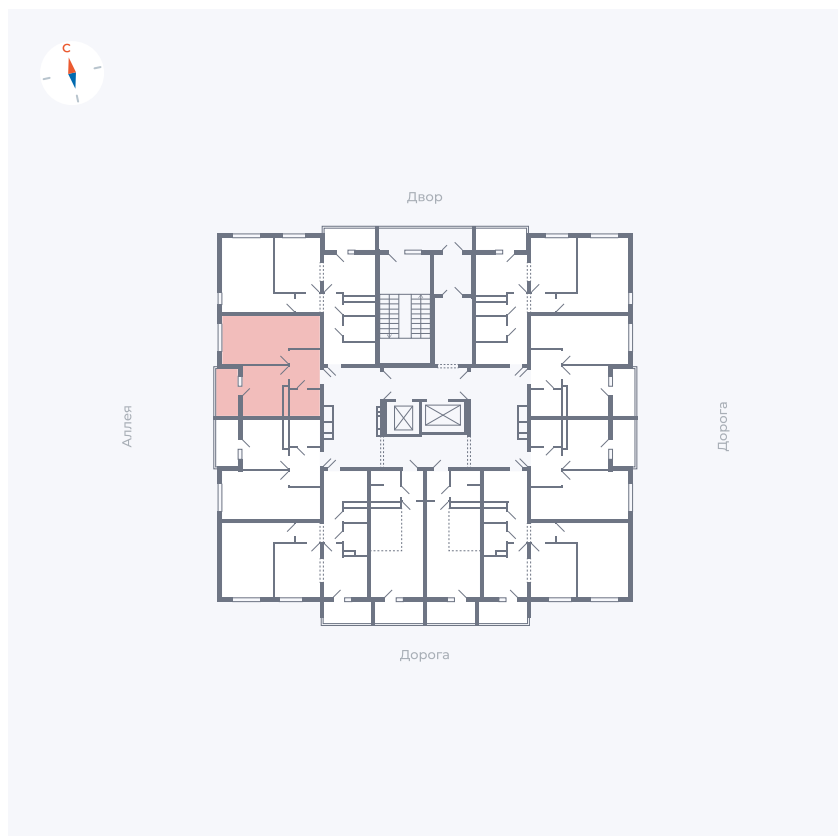

На этаже

Для заметок

Дата генерации: 04.04.2025