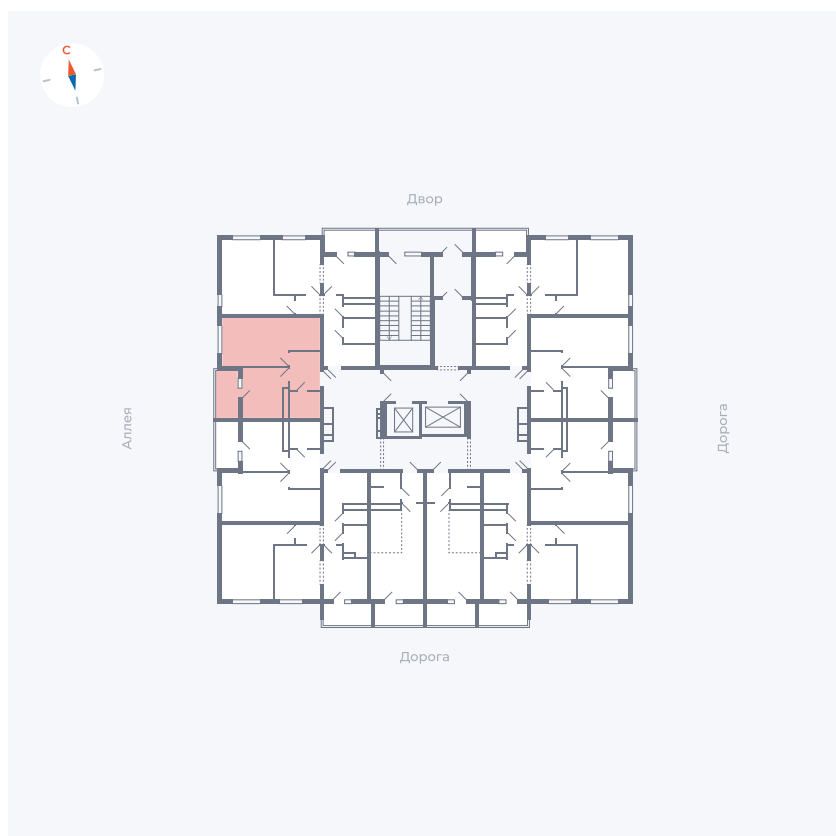

На этаже

Для заметок

Дата генерации: 23.02.2025