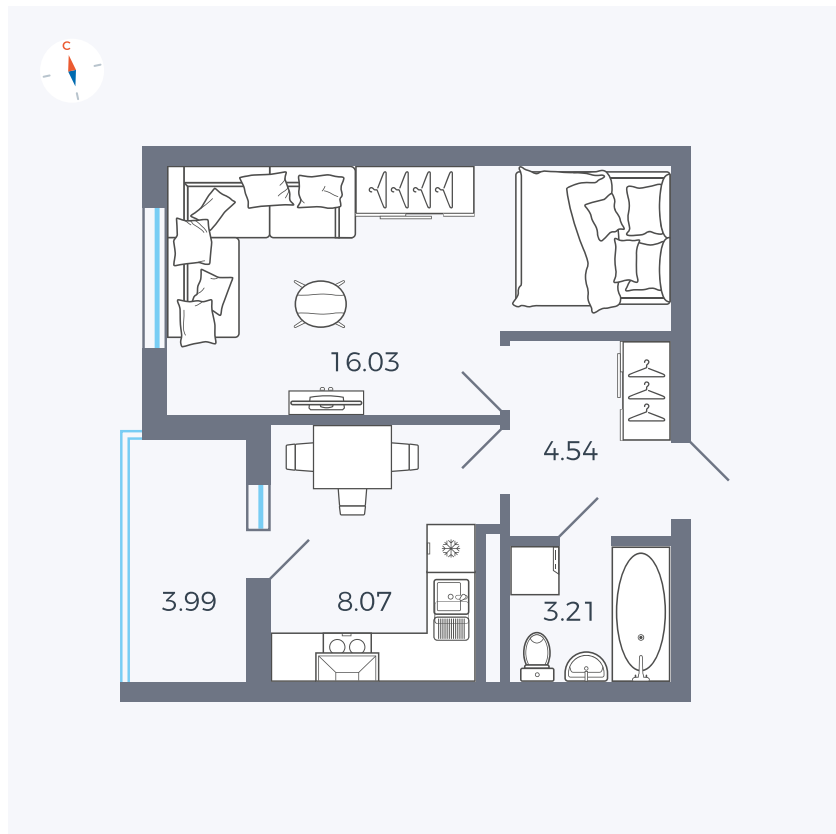

Планировка Тип 114з

Квартира 148

Квартал 44.2 / Дом 4 / Секция 1 / Этаж 15

Комнат 1

Площадь 33.85 м²

Срок сдачи IV кв. 2026

Вид из окна Аллея

Отделка