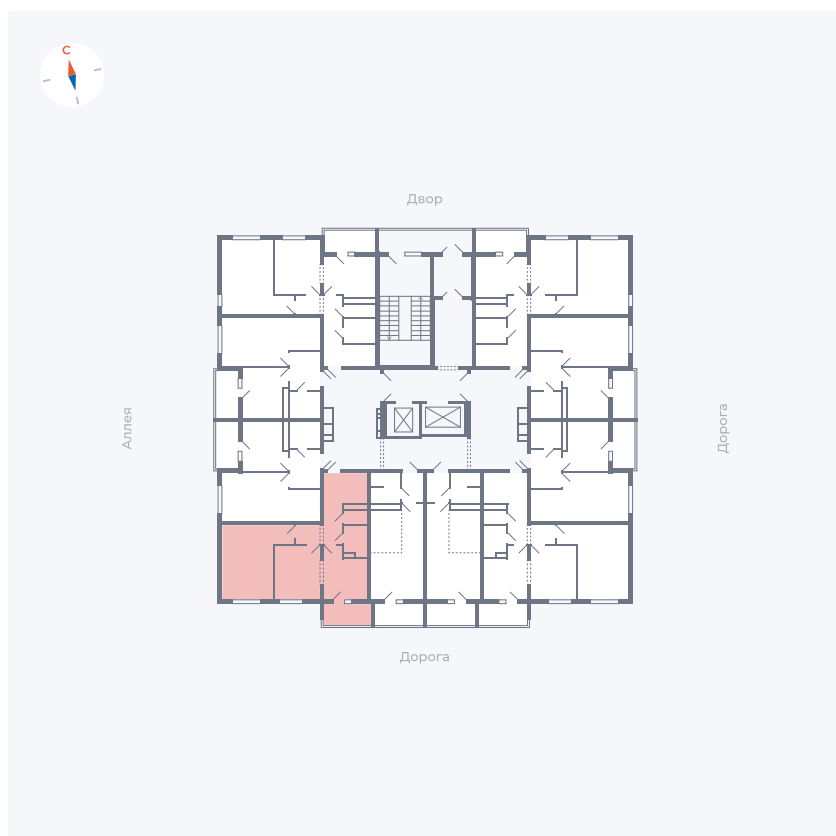

# Квартира 146

Квартал 44.2 / Дом 4 / Секция 1 / Этаж 15

Комнат	2
Площадь	49.6 м <sup>2</sup>
Срок сдачи	Дом сдан
Вид из окна	Улица

## На этаже