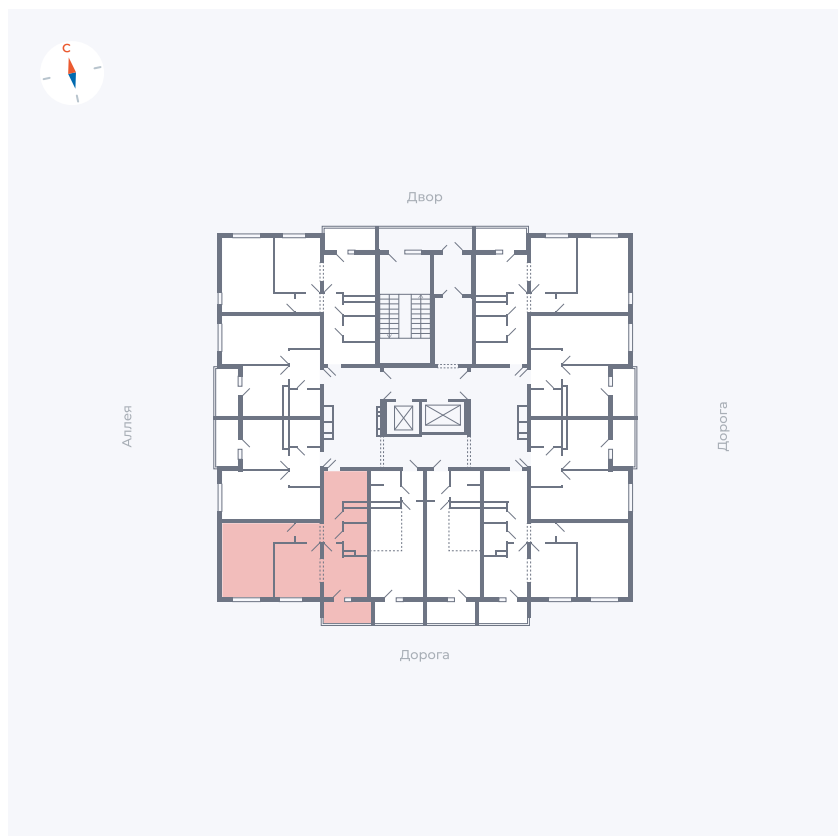

На этаже

Для заметок

Дата генерации: 26.04.2026