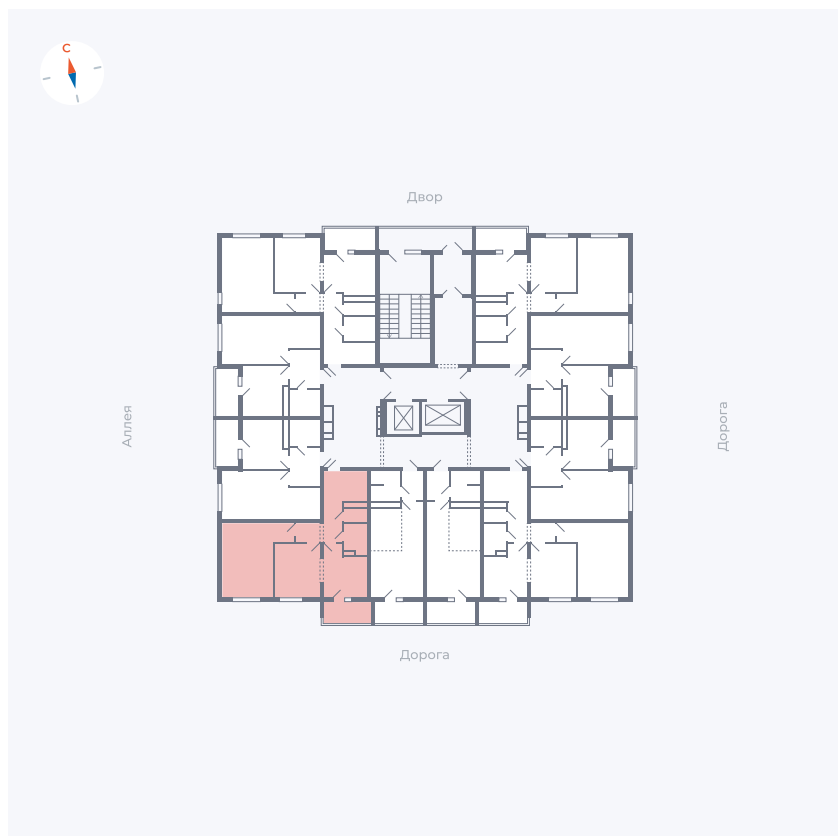

На этаже

Для заметок

Дата генерации: 23.01.2025