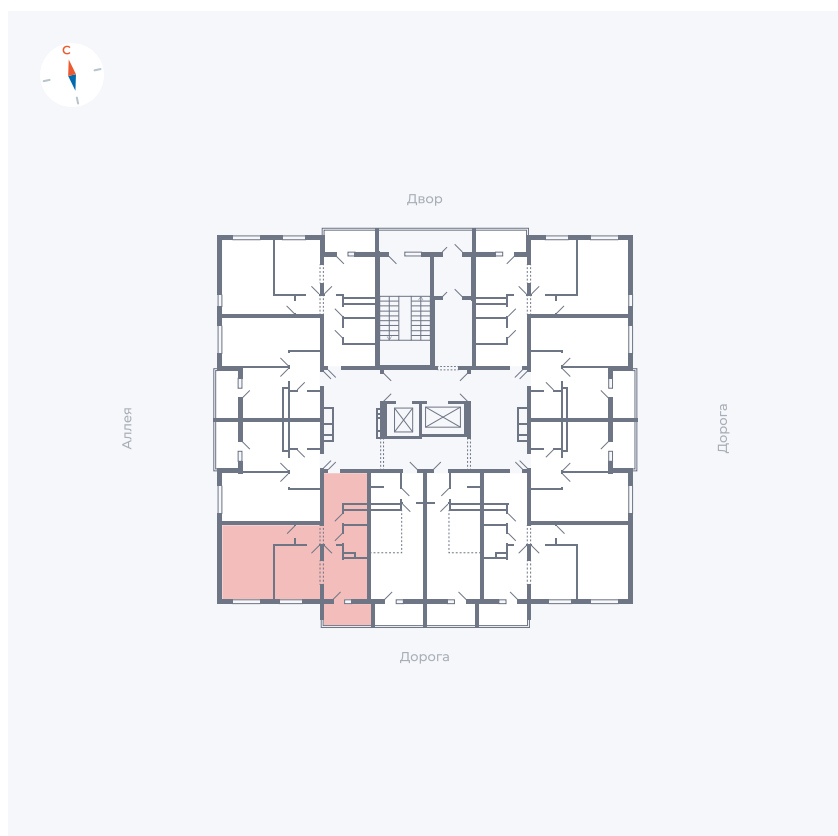

На этаже

Для заметок

Дата генерации: 15.06.2026