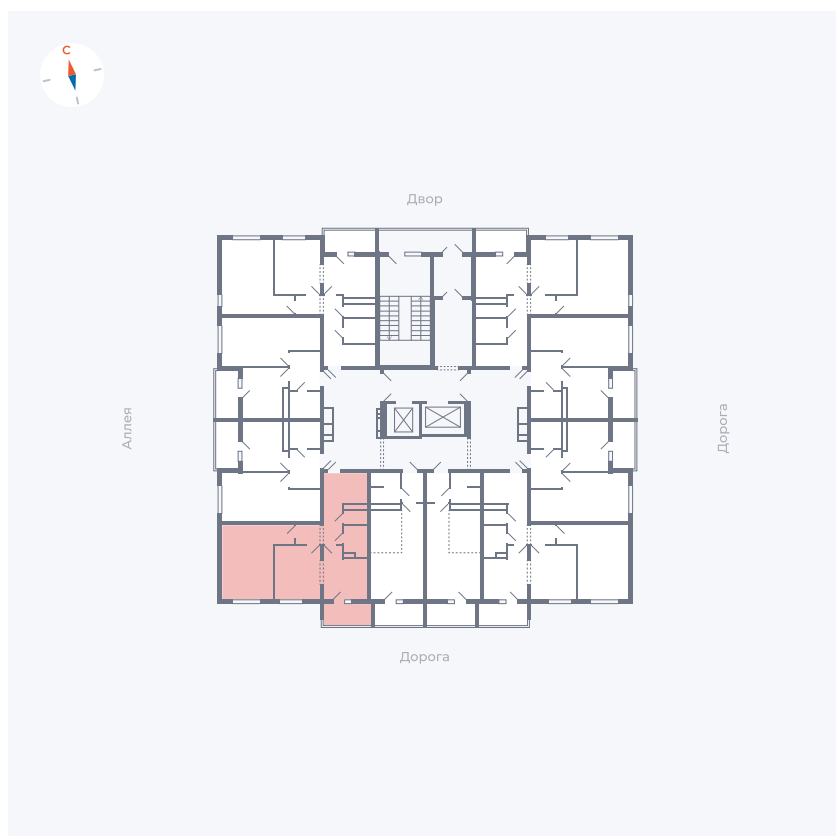

На этаже

Для заметок

Дата генерации: 16.10.2024