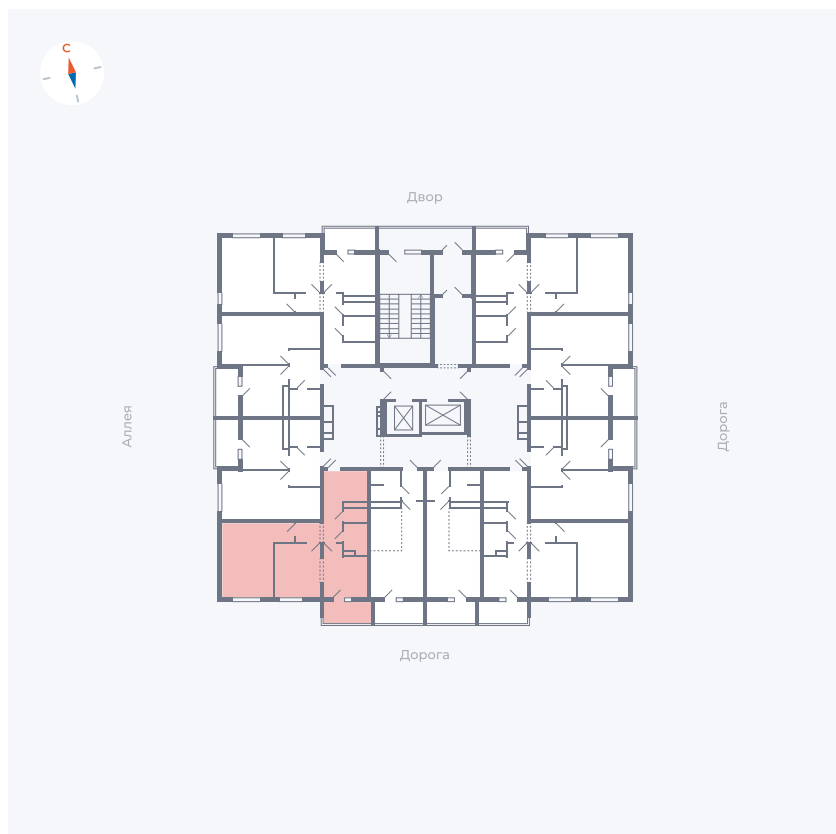

На этаже

Для заметок

Дата генерации: 23.12.2024