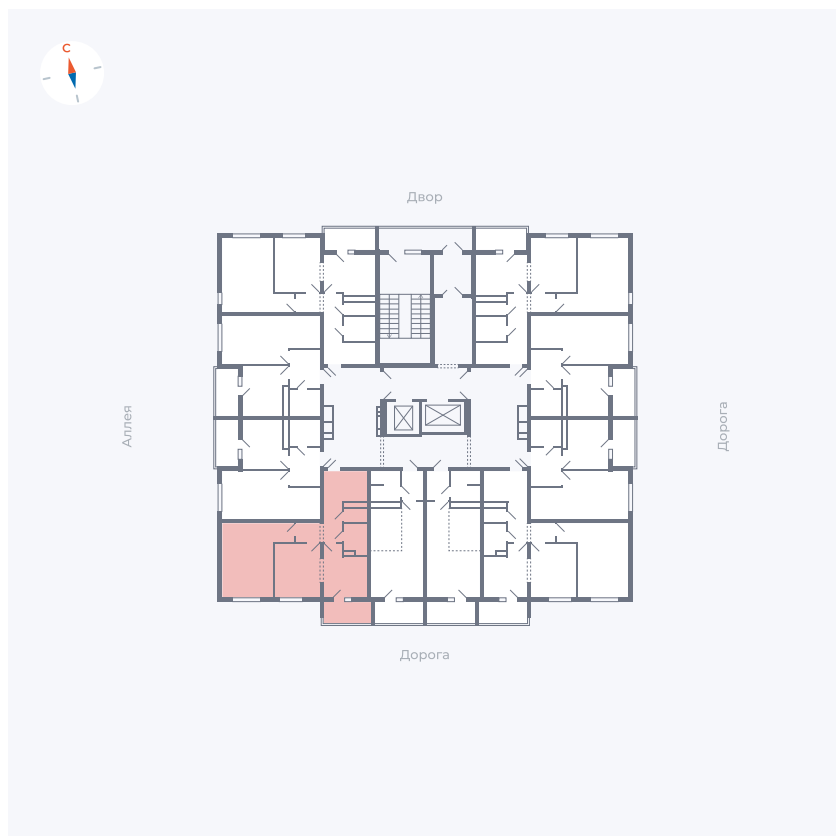

На этаже

Для заметок

Дата генерации: 23.02.2025