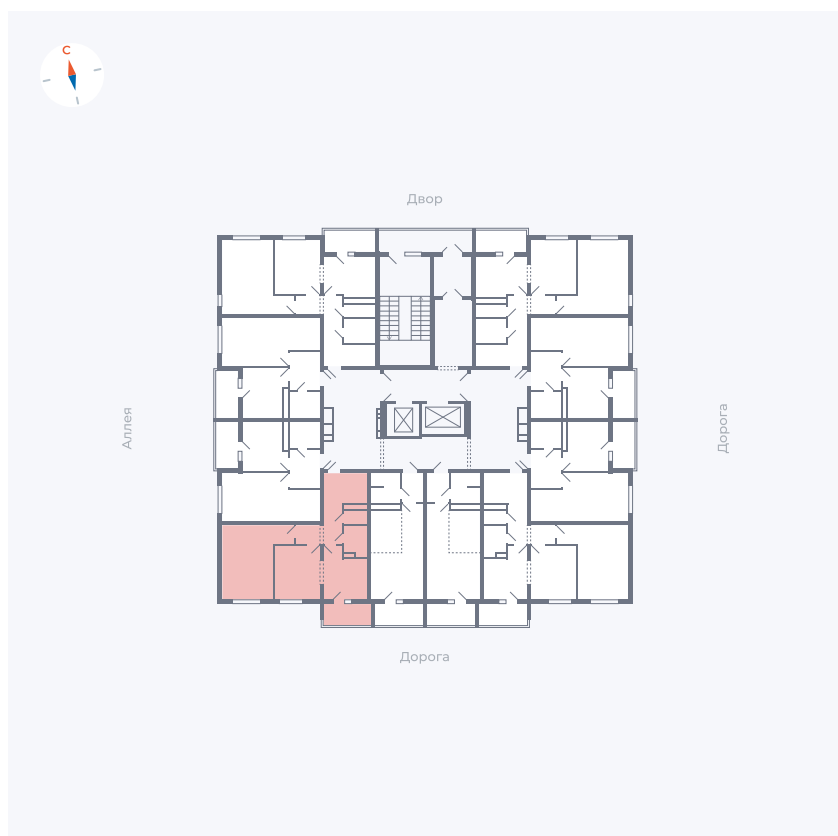

# Квартира 146

Квартал 44.2 / Дом 4 / Секция 1 / Этаж 15

Комнат	2
Площадь	49.6 м <sup>2</sup>
Срок сдачи	IV кв. 2026
Вид из окна	Улица

## На этаже