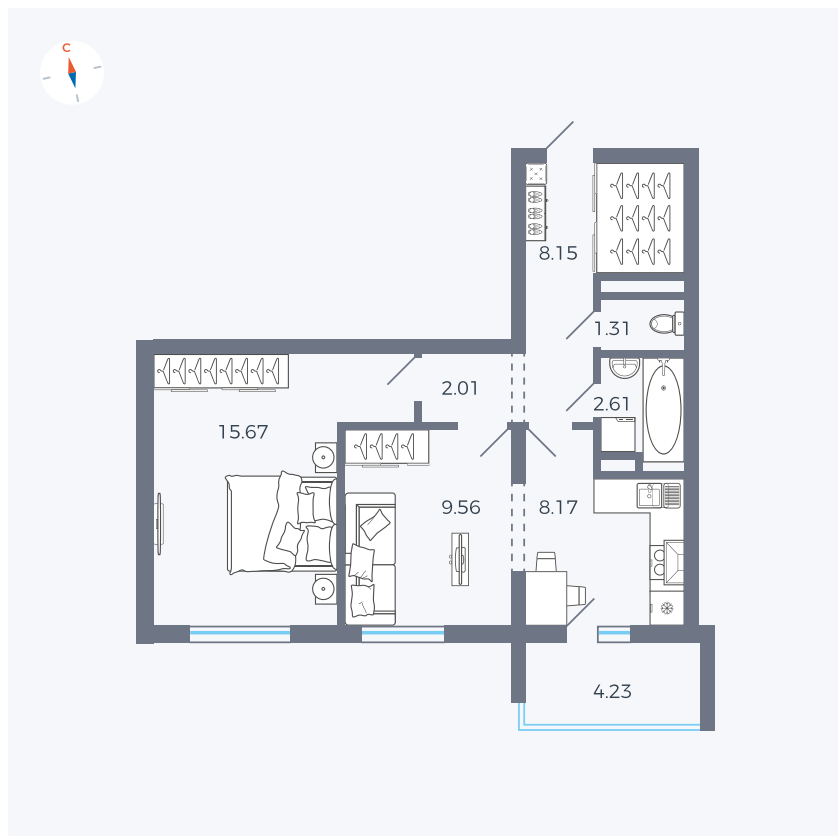

Планировка Тип 2223

# Квартира 146

Квартал 44.2 / Дом 4 / Секция 1 / Этаж 15

Комнат	2
Площадь	49.6 м <sup>2</sup>
Срок сдачи	IV кв. 2026
Вид из окна	Улица