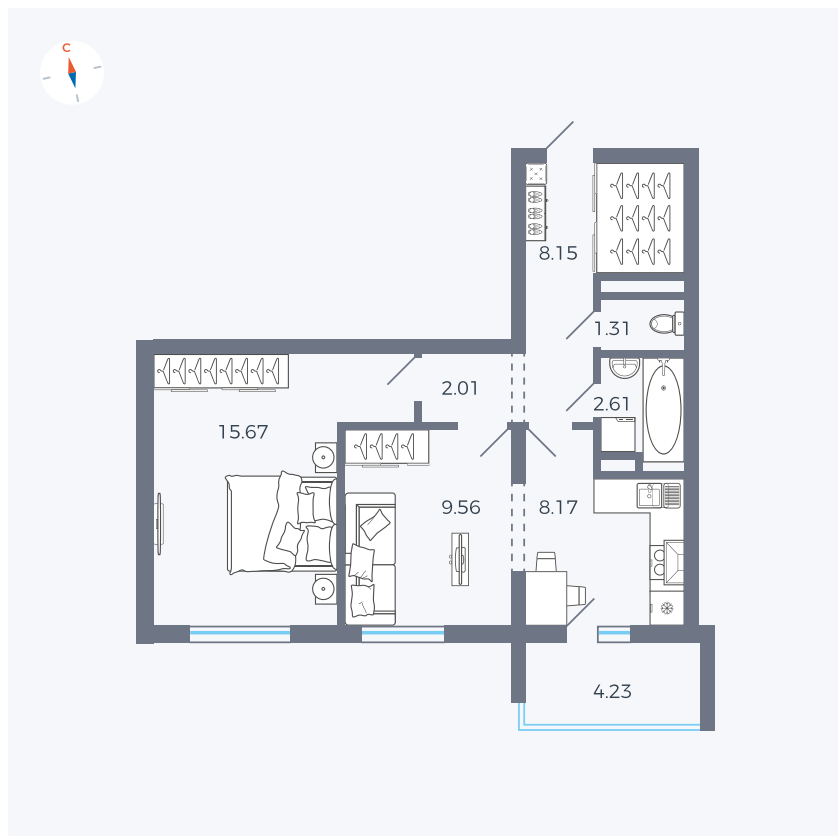

Планировка Тип 2223

Квартира 146

Квартал 44.2 / Дом 4 / Секция 1 / Этаж 15

Комнат	2
Площадь	49.6 м ²
Срок сдачи	IV кв. 2026
Вид из окна	Улица

Отделка

Цена: **0 Р**

Вы можете забронировать эту квартиру, или получить консультацию позвонив по номеру