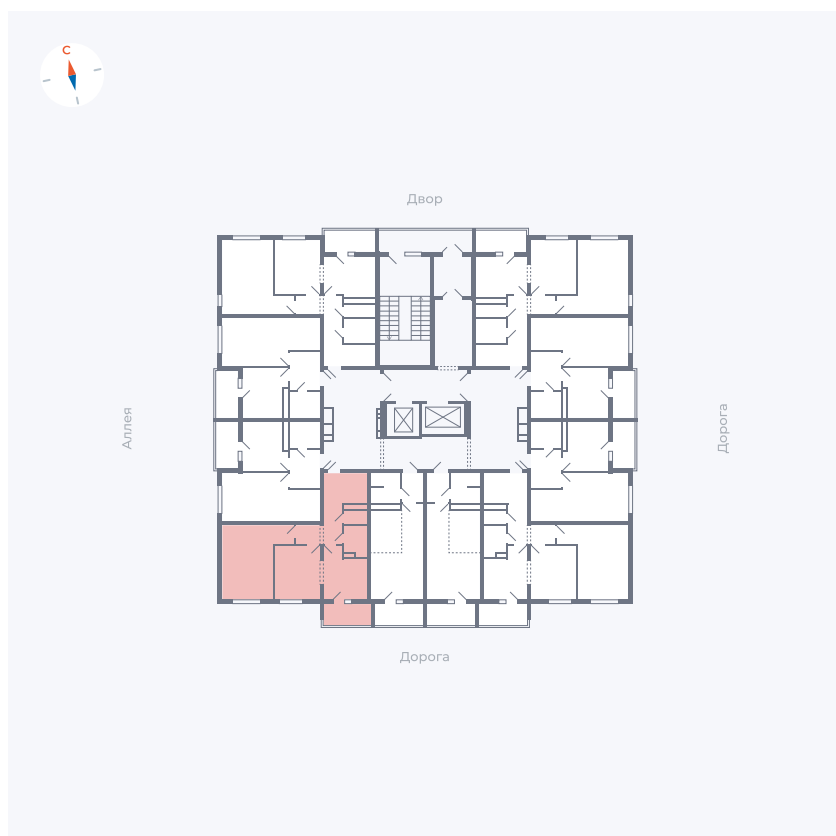

На этаже

Для заметок

Дата генерации: 22.11.2024