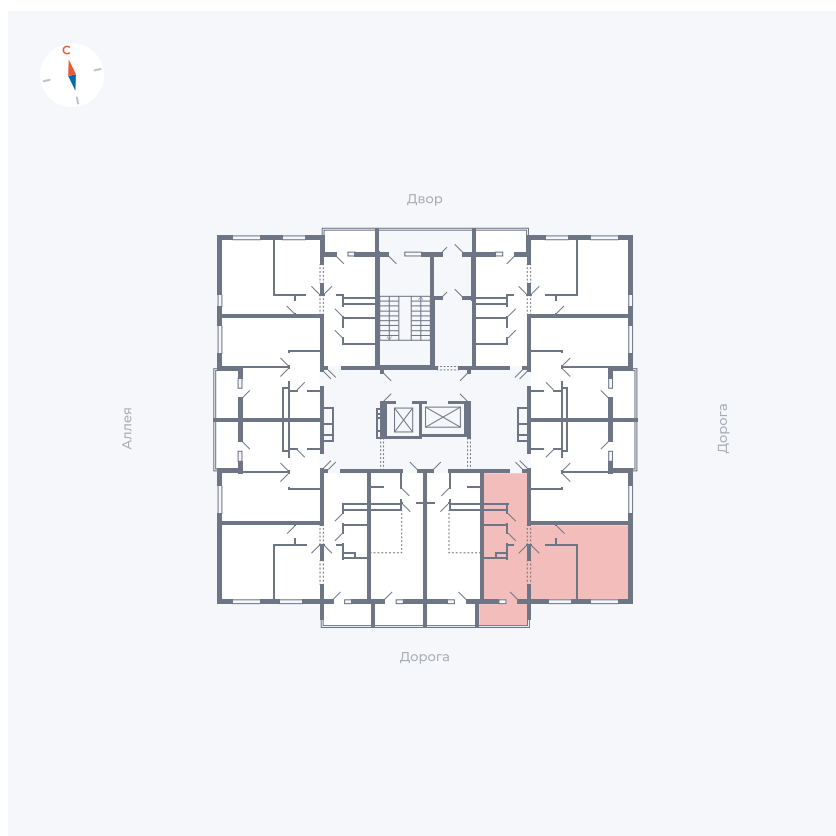

На этаже

Для заметок

Дата генерации: 04.04.2025