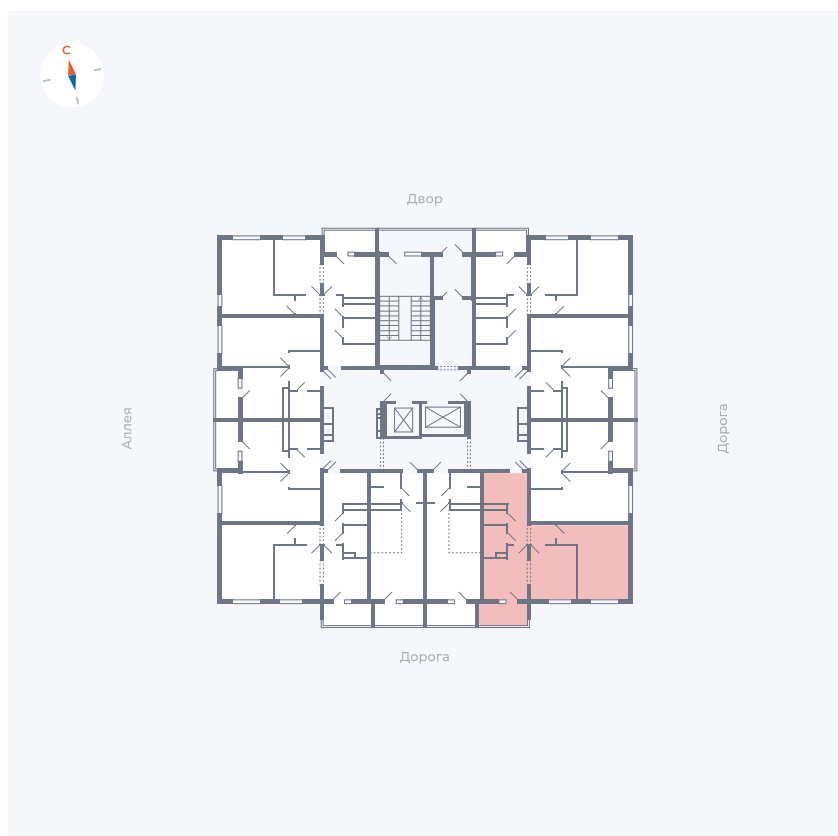

На этаже

Для заметок

Дата генерации: 23.12.2024