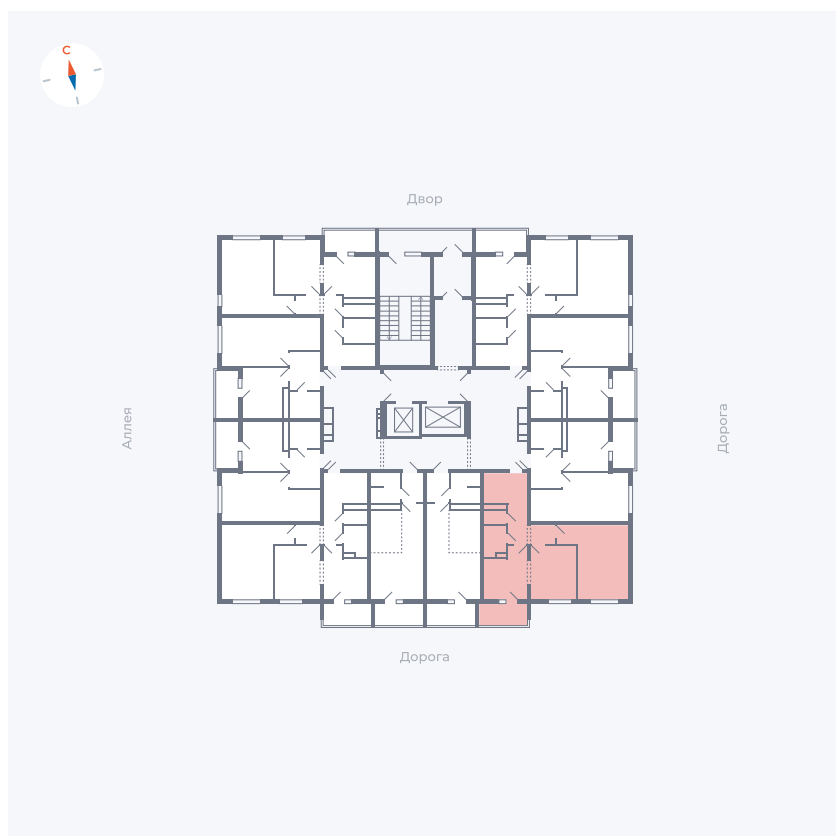

# Квартира 143

Квартал 44.2 / Дом 4 / Секция 1 / Этаж 15

Комнат	2
Площадь	49.6 м <sup>2</sup>
Срок сдачи	IV кв. 2026
Вид из окна	Улица

## На этаже