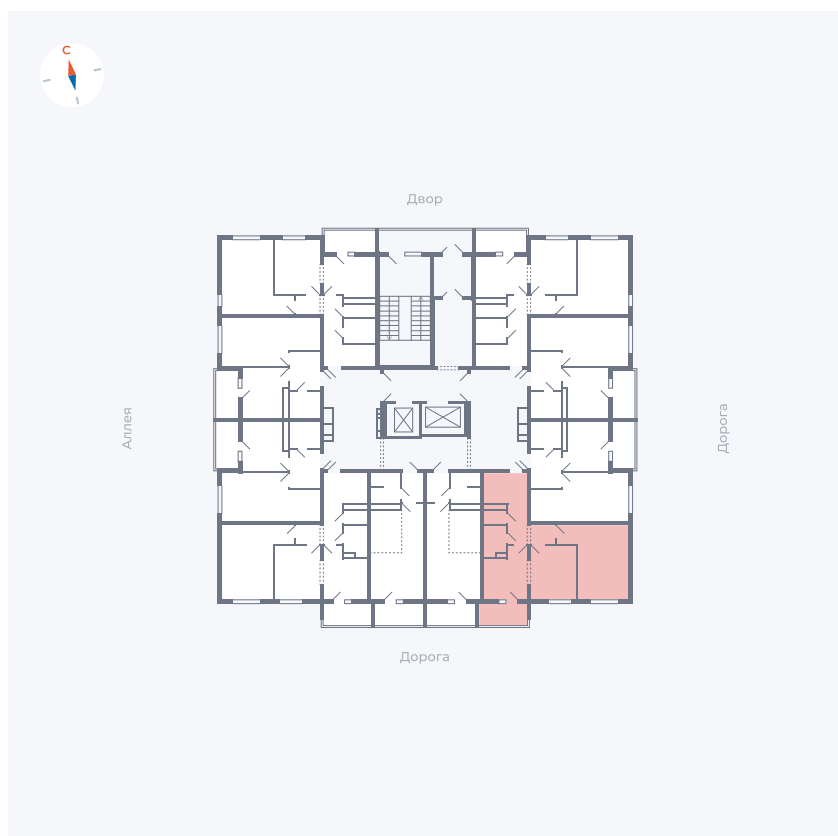

# Квартира 143

Квартал 44.2 / Дом 4 / Секция 1 / Этаж 15

Комнат	2
Площадь	49.6 м <sup>2</sup>
Срок сдачи	IV кв. 2026
Вид из окна	Улица

## На этаже