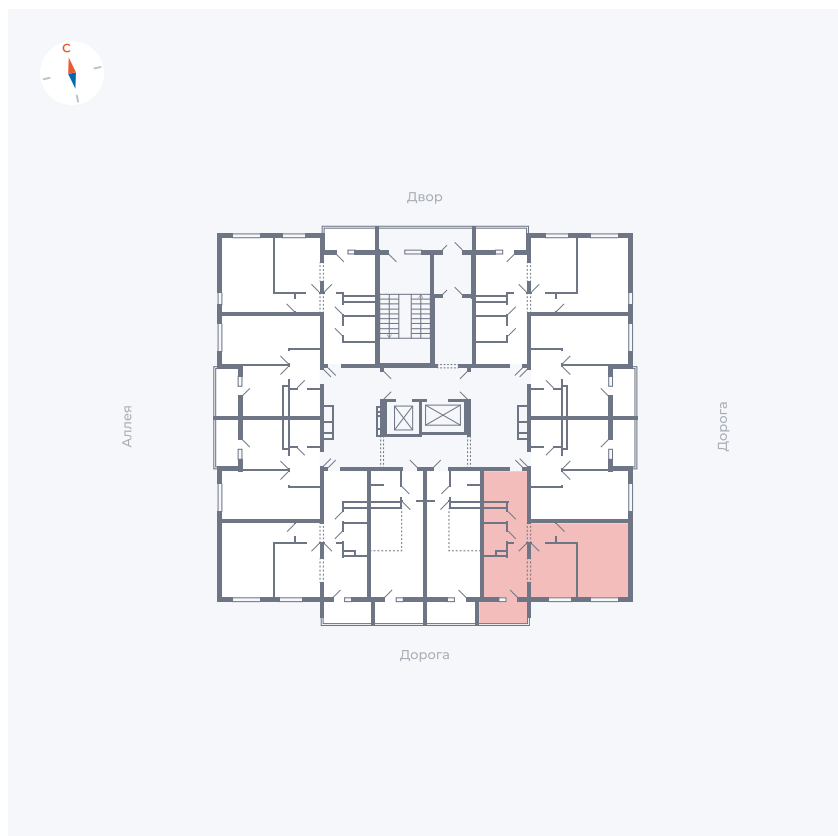

На этаже

Для заметок

Дата генерации: 16.10.2024