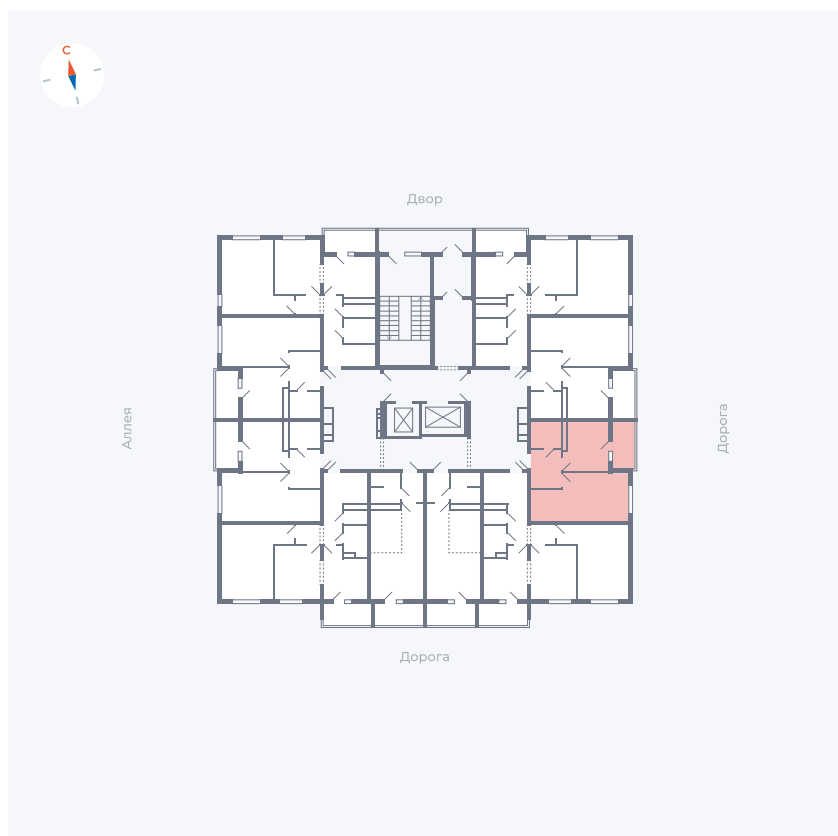

На этаже

Для заметок

Дата генерации: 27.04.2026