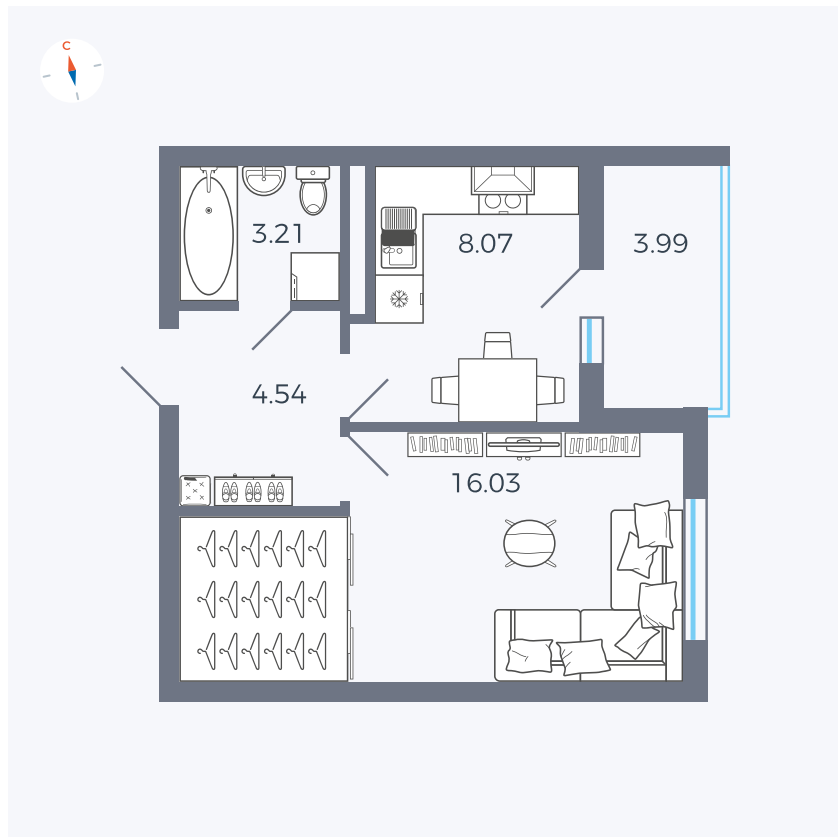

Планировка Тип 114з

Квартира 142

Квартал 44.2 / Дом 4 / Секция 1 / Этаж 15

Комнат	1
Площадь	33.85 м ²
Срок сдачи	Дом сдан
Вид из окна	Улица

Отделка

Цена:

0 ₹

Вы можете забронировать эту квартиру, или получить консультацию позвонив по номеру