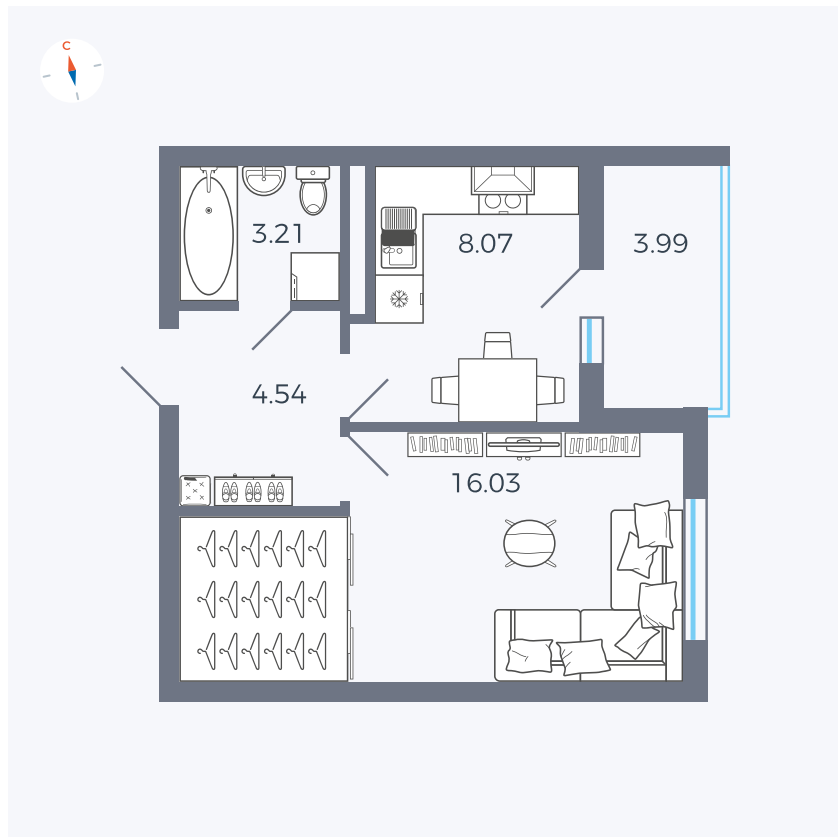

Планировка Тип 114з

Квартира 142

Квартал 44.2 / Дом 4 / Секция 1 / Этаж 15

Комнат	1
Площадь	33.85 м ²
Срок сдачи	Дом сдан
Вид из окна	Улица

Отделка

Цена:

0 ₺

Вы можете забронировать эту квартиру, или получить консультацию позвонив по номеру