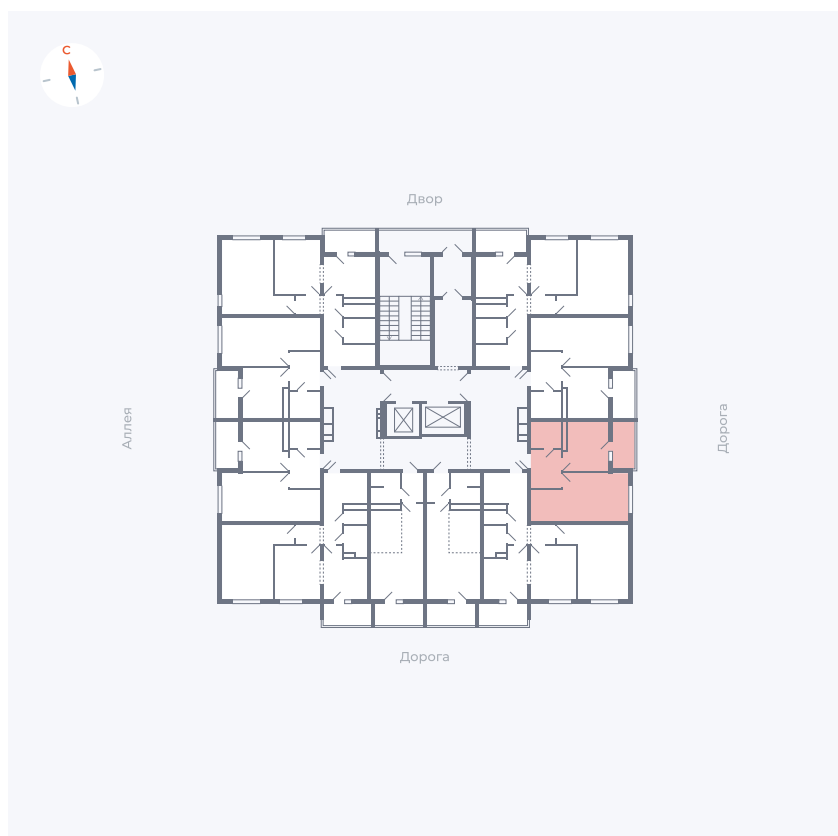

На этаже

Для заметок

Дата генерации: 23.02.2025