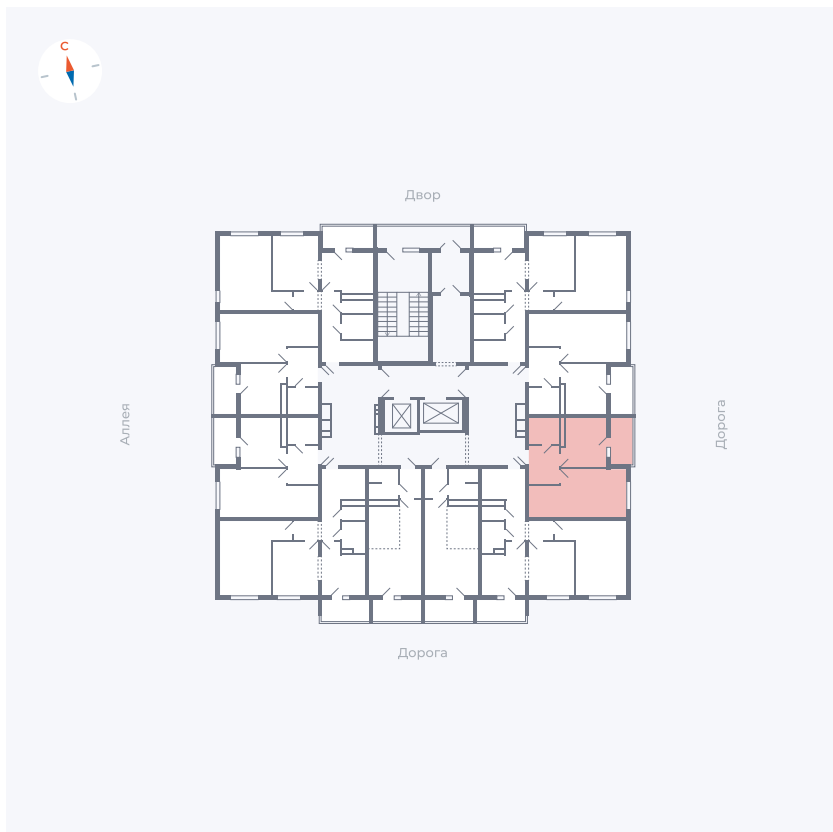

На этаже

Для заметок

Дата генерации: 23.12.2024