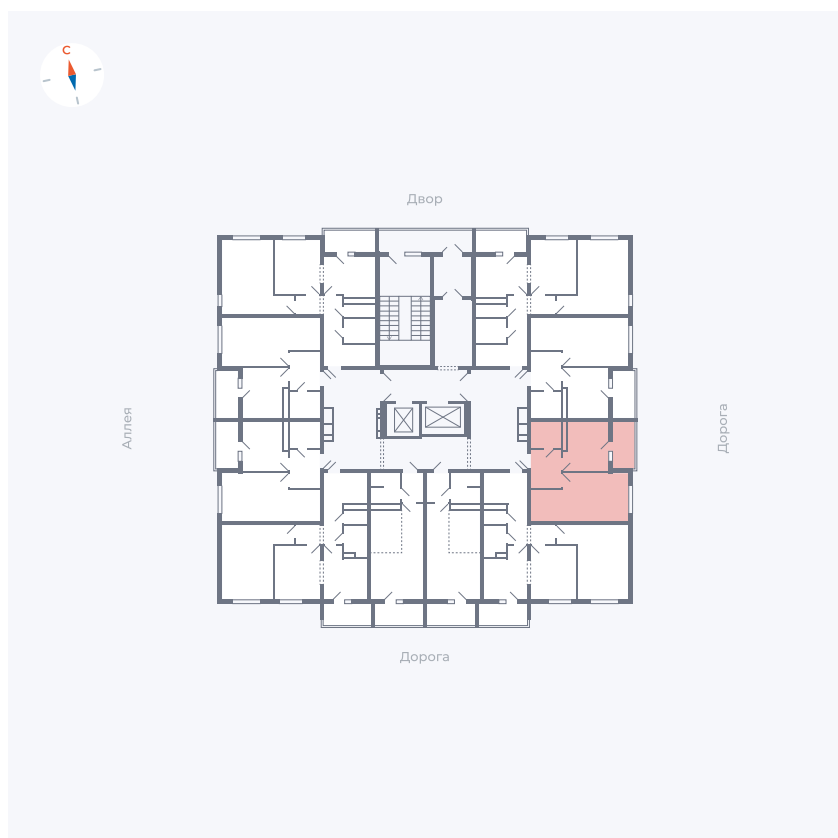

# Квартира 142

Квартал 44.2 / Дом 4 / Секция 1 / Этаж 15

Комнат	1
Площадь	33.85 м <sup>2</sup>
Срок сдачи	IV кв. 2026
Вид из окна	Улица

## На этаже