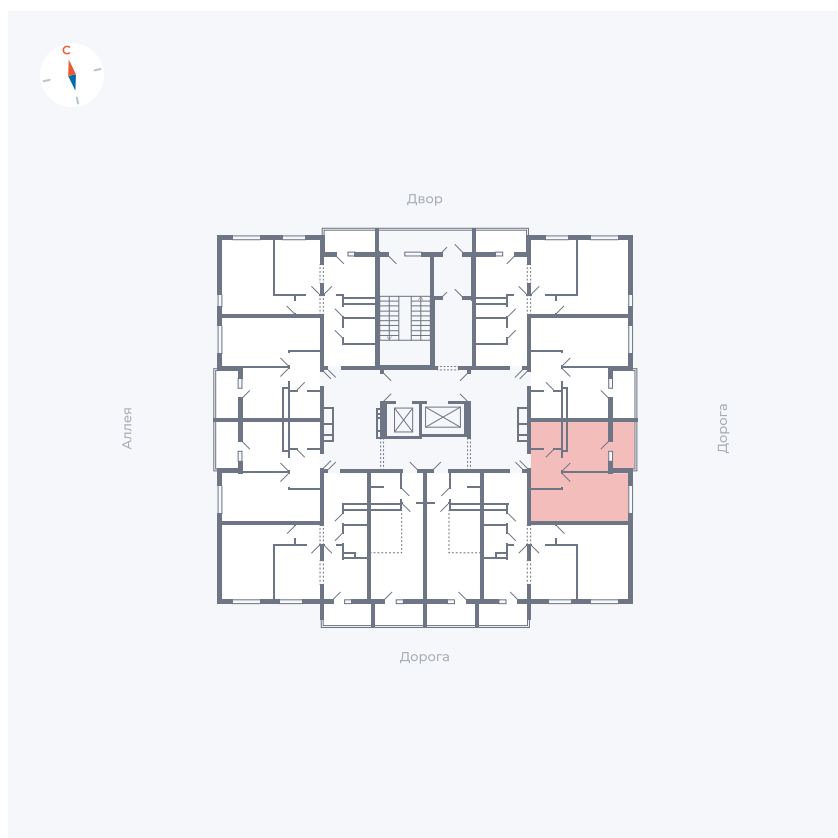

На этаже

Для заметок

Дата генерации: 04.04.2025