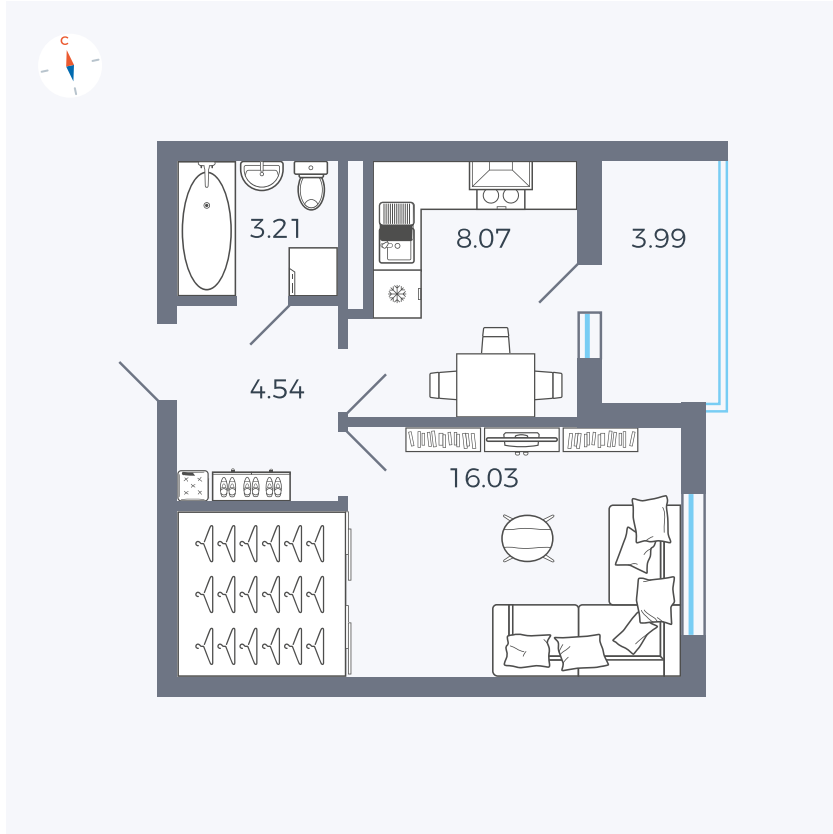

Планировка Тип 114з

Квартира 142

Квартал 44.2 / Дом 4 / Секция 1 / Этаж 15

Комнат 1

Площадь 33.85 м²

Срок сдачи IV кв. 2026

Вид из окна Улица

Отделка