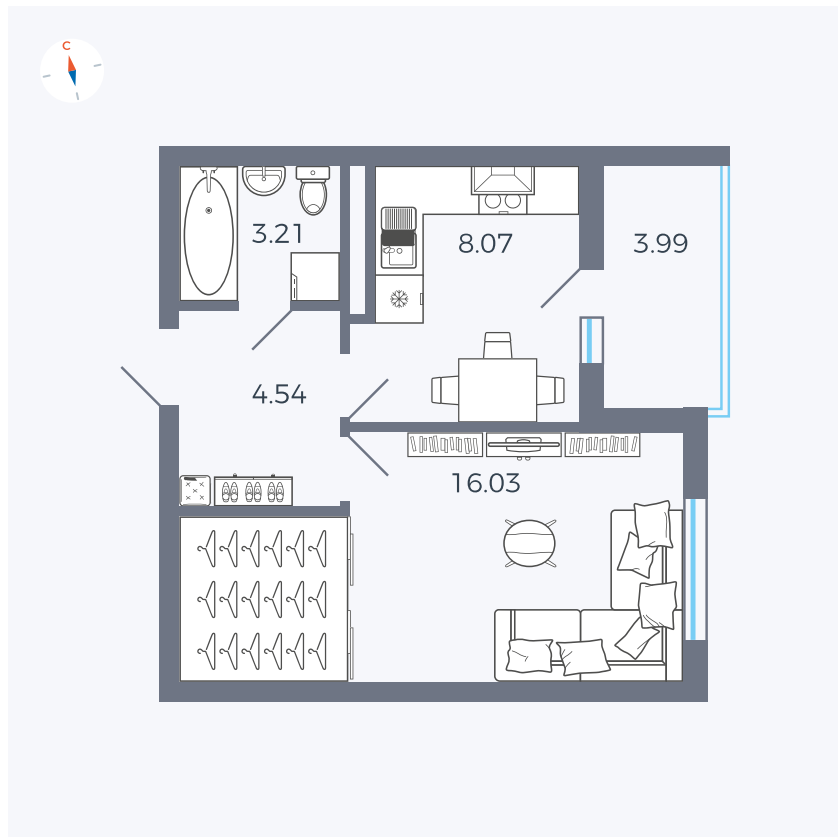

Планировка Тип 114з

Квартира 142

Квартал 44.2 / Дом 4 / Секция 1 / Этаж 15

Комнат	1
Площадь	33.85 м ²
Срок сдачи	Дом сдан
Вид из окна	Улица

Отделка

Цена:

0 Р

Вы можете забронировать эту квартиру, или получить консультацию позвонив по номеру