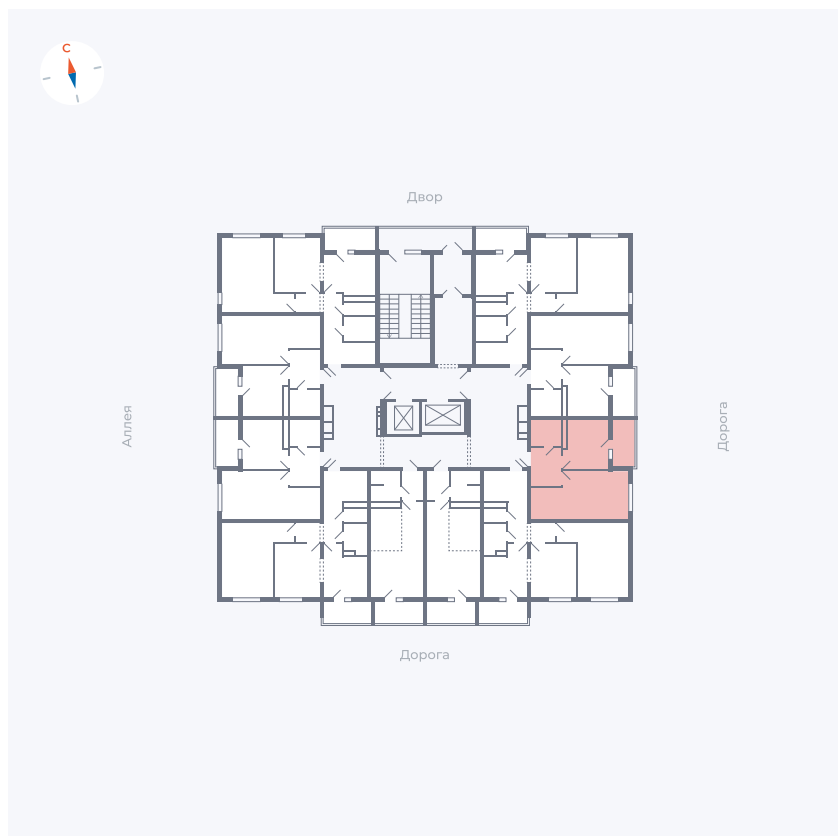

На этаже

Для заметок

Дата генерации: 21.05.2026