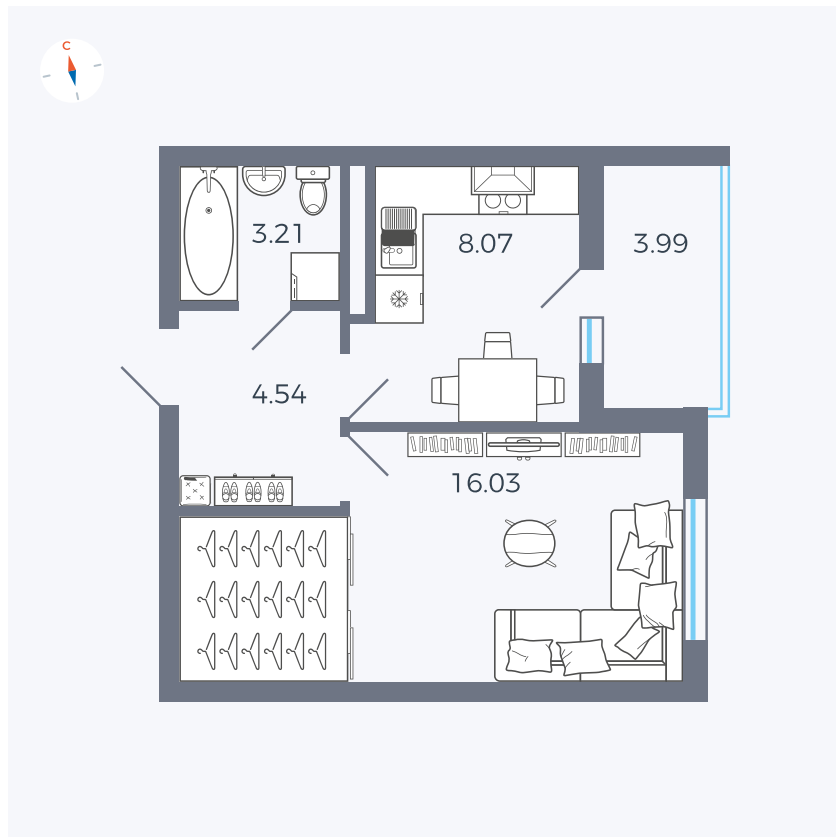

Планировка Тип 114з

Квартира 142

Квартал 44.2 / Дом 4 / Секция 1 / Этаж 15

Комнат	1
Площадь	33.85 м ²
Срок сдачи	IV кв. 2026
Вид из окна	Улица

Отделка

Цена:

0 ₹

Вы можете забронировать эту квартиру, или получить консультацию позвонив по номеру