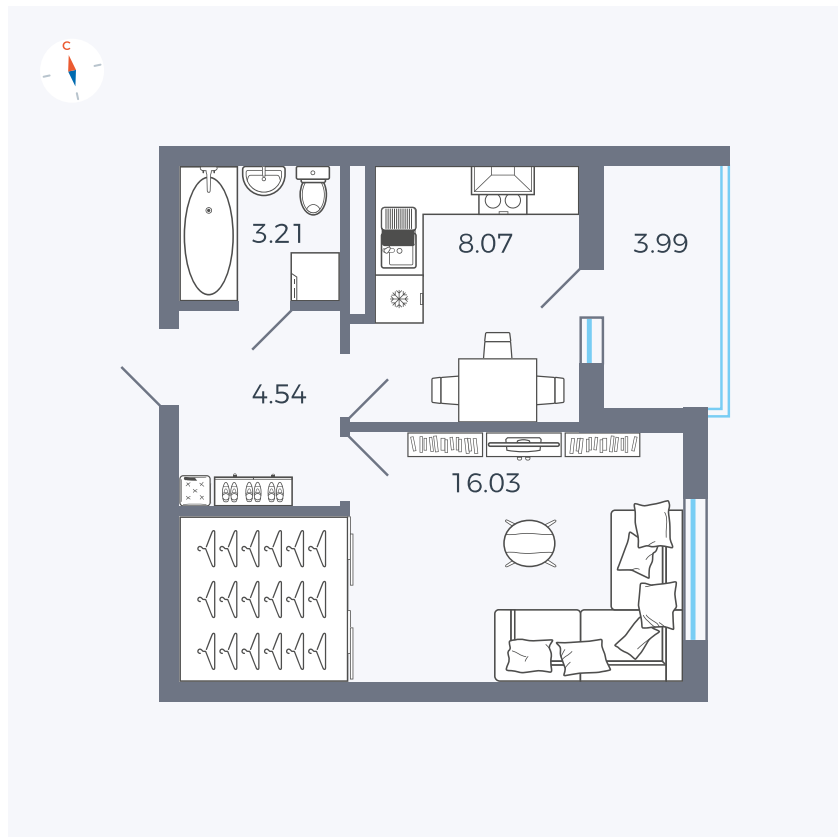

Планировка Тип 114з

# Квартира 142

Квартал 44.2 / Дом 4 / Секция 1 / Этаж 15

Комнат	1
Площадь	33.85 м <sup>2</sup>
Срок сдачи	IV кв. 2026
Вид из окна	Улица