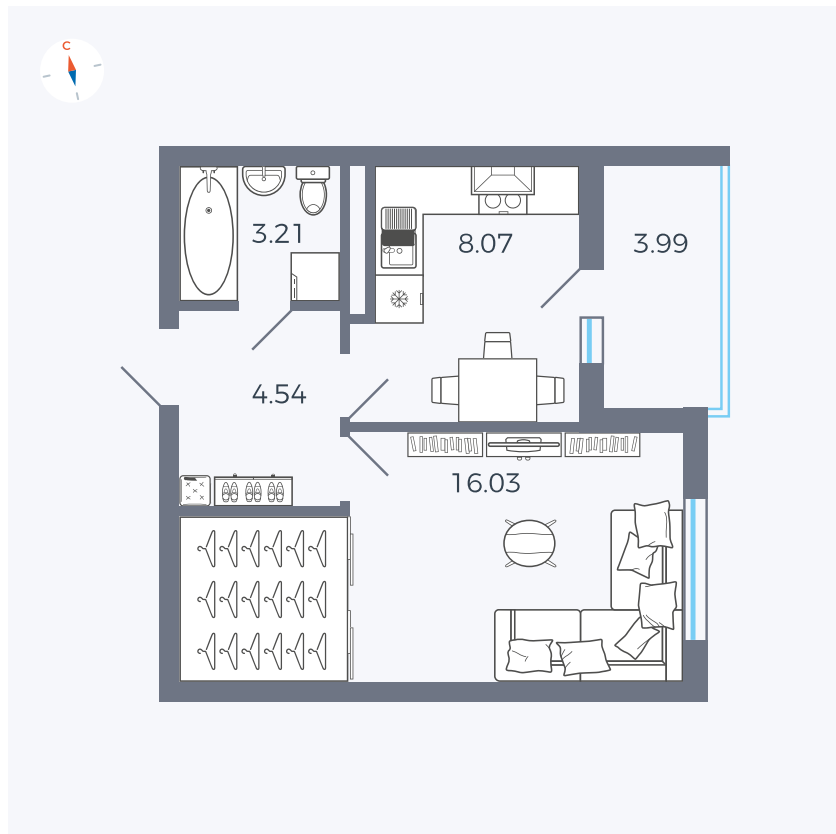

Планировка Тип 114з

Квартира 142

Квартал 44.2 / Дом 4 / Секция 1 / Этаж 15

Комнат 1

Площадь 33.85 м²

Срок сдачи IV кв. 2026

Вид из окна Улица

Отделка