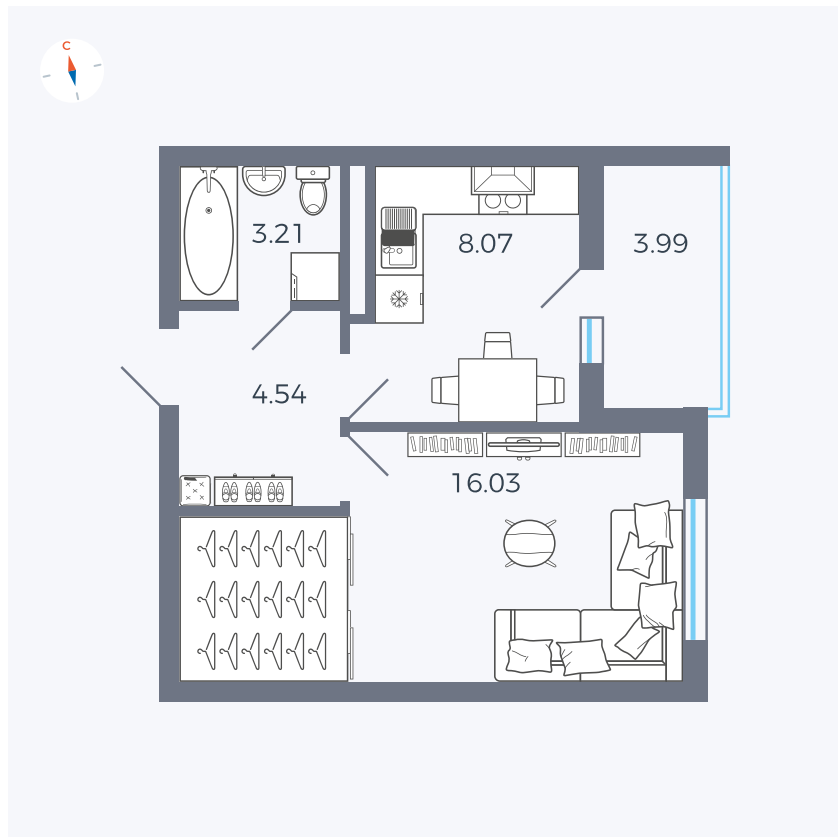

Планировка Тип 114з

# Квартира 142

Квартал 44.2 / Дом 4 / Секция 1 / Этаж 15

Комнат ..... 1

Площадь ..... 33.85 м<sup>2</sup>

Срок сдачи ..... IV кв. 2026

Вид из окна ..... Улица