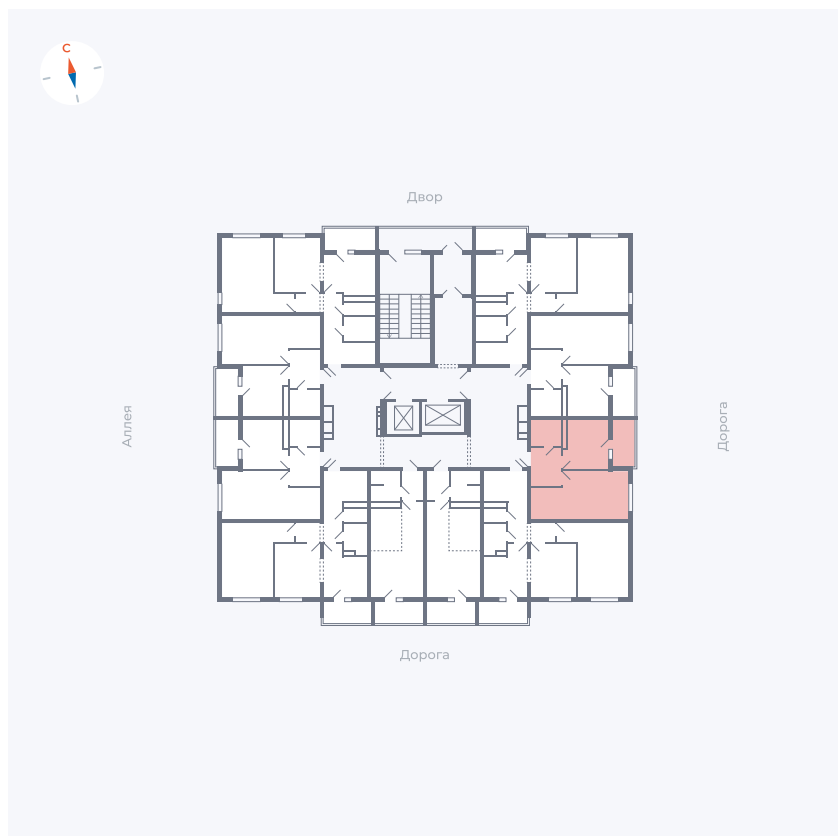

На этаже

Для заметок

Дата генерации: 22.11.2024