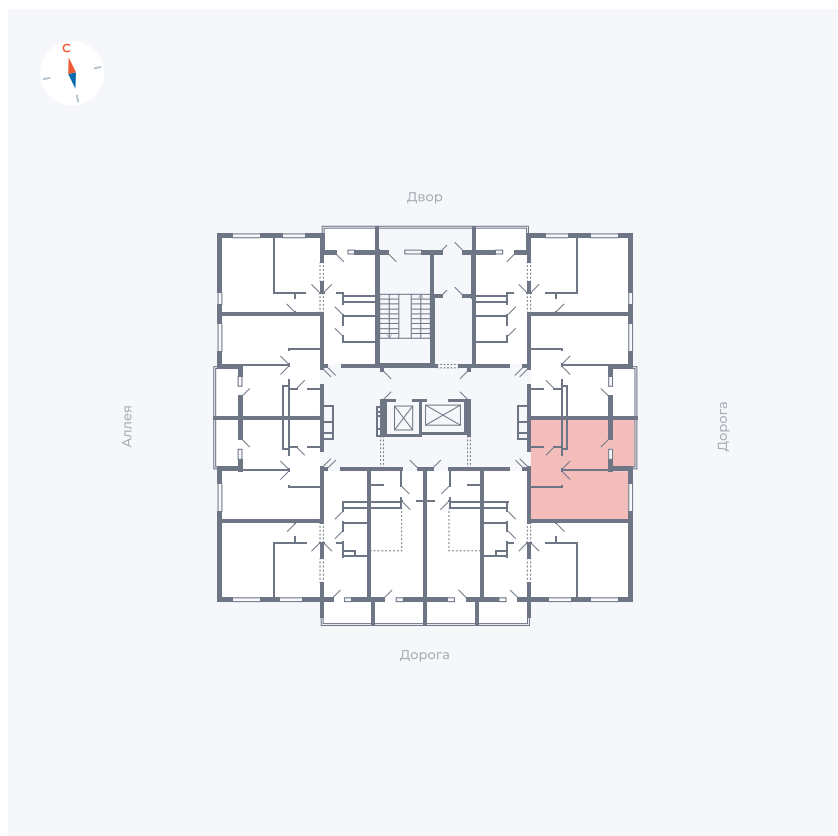

На этаже

Для заметок

Дата генерации: 19.05.2025