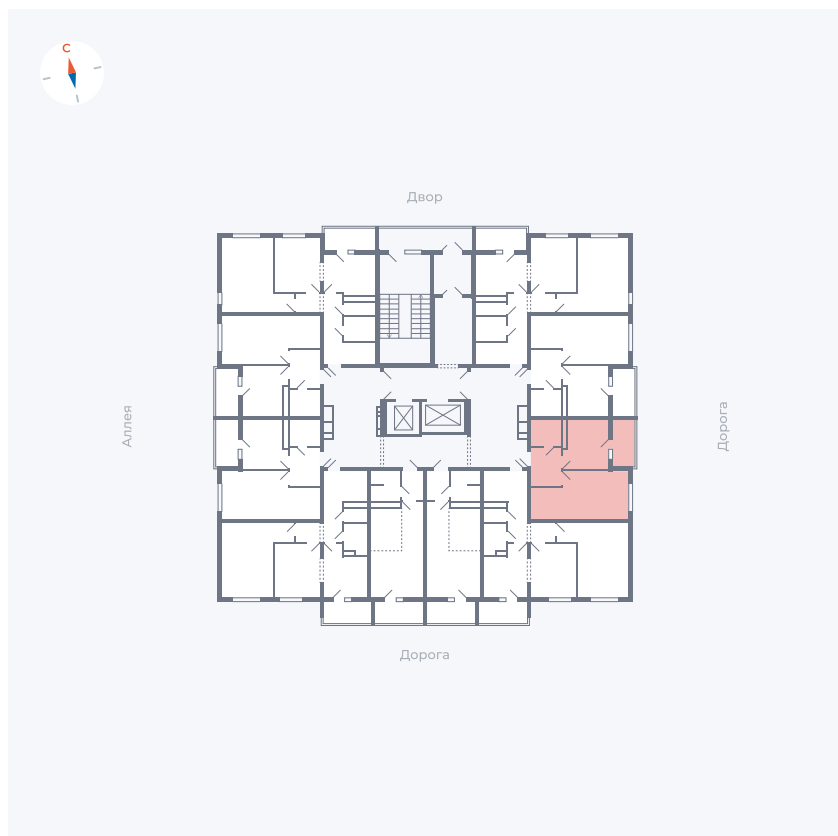

# Квартира 142

Квартал 44.2 / Дом 4 / Секция 1 / Этаж 15

Комнат	1
Площадь	33.85 м <sup>2</sup>
Срок сдачи	IV кв. 2026
Вид из окна	Улица

## На этаже