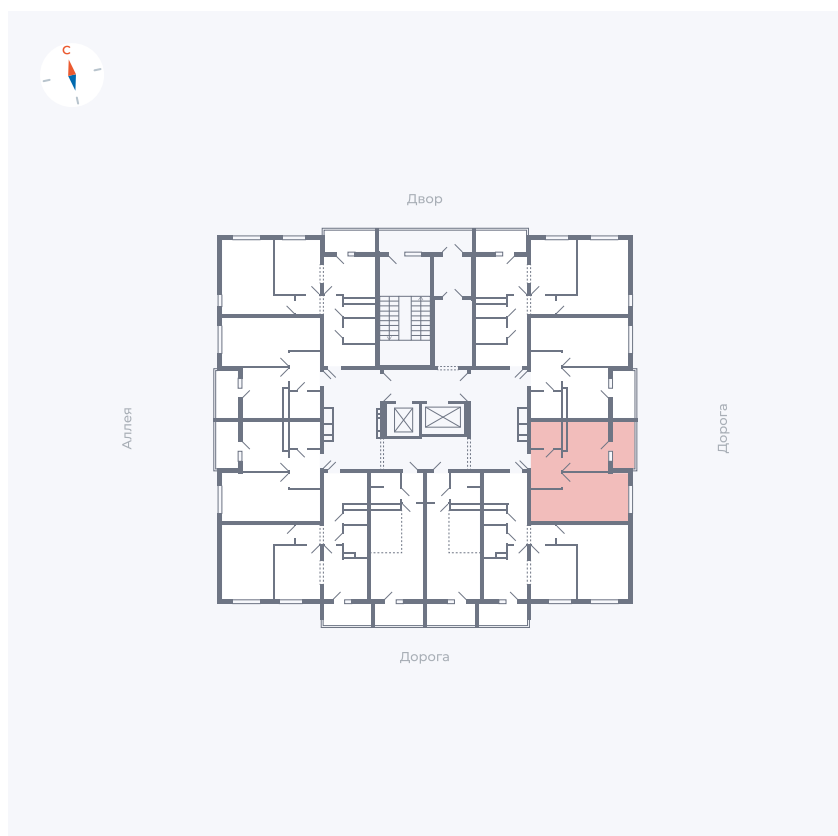

На этаже

Для заметок

Дата генерации: 04.04.2025