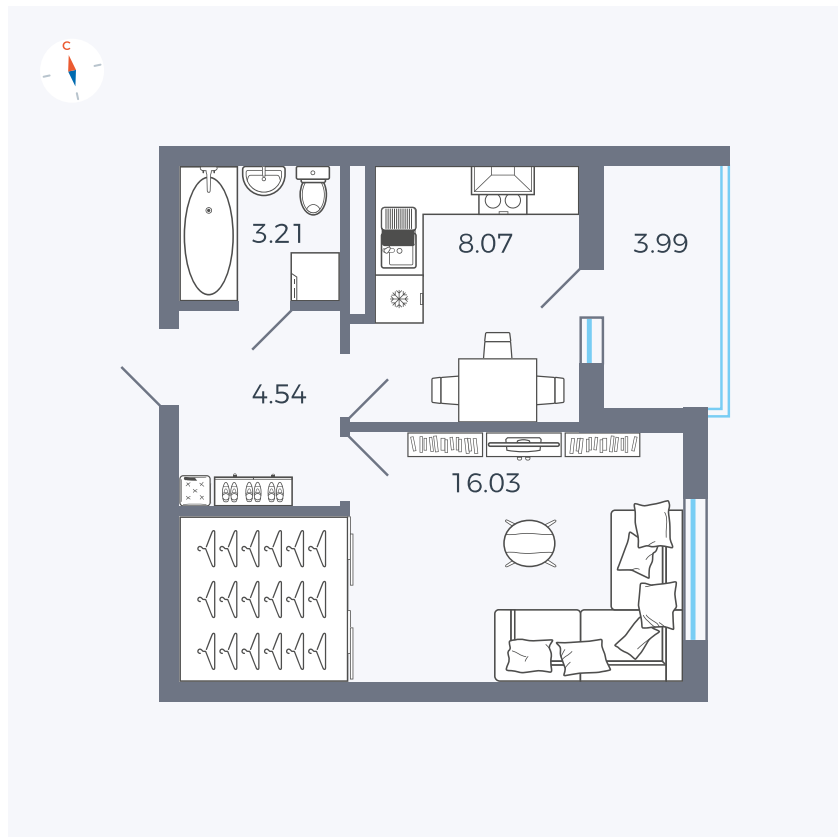

Планировка Тип 114з

Квартира 142

Квартал 44.2 / Дом 4 / Секция 1 / Этаж 15

Комнат	1
Площадь	33.85 м²
Срок сдачи	IV кв. 2026
Вид из окна	Улица

Отделка

Цена:

0 ₺

Вы можете забронировать эту квартиру, или получить консультацию позвонив по номеру

+7 (846) 264-00-64