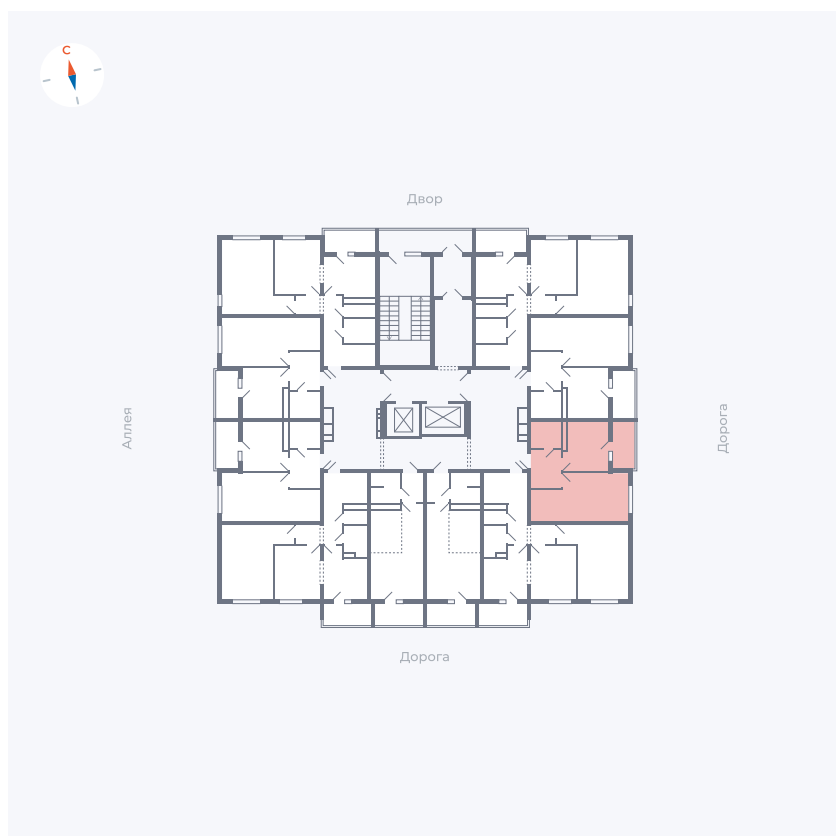

На этаже

Для заметок

Дата генерации: 23.01.2025