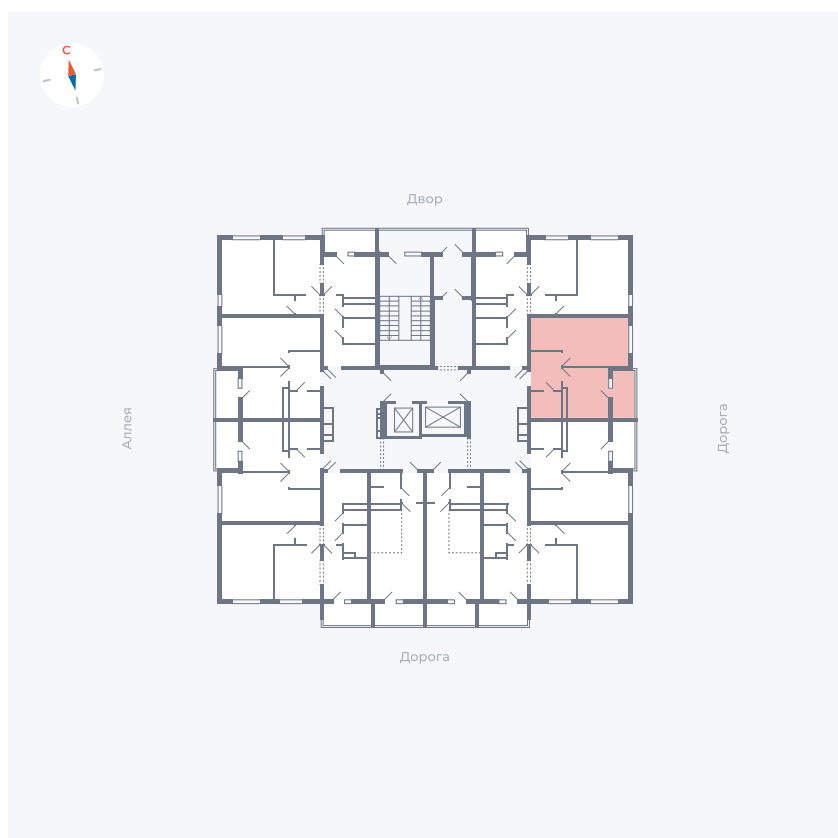

# Квартира 141

Квартал 44.2 / Дом 4 / Секция 1 / Этаж 15

Комнат	1
Площадь	33.85 м <sup>2</sup>
Срок сдачи	IV кв. 2026
Вид из окна	Улица

## На этаже