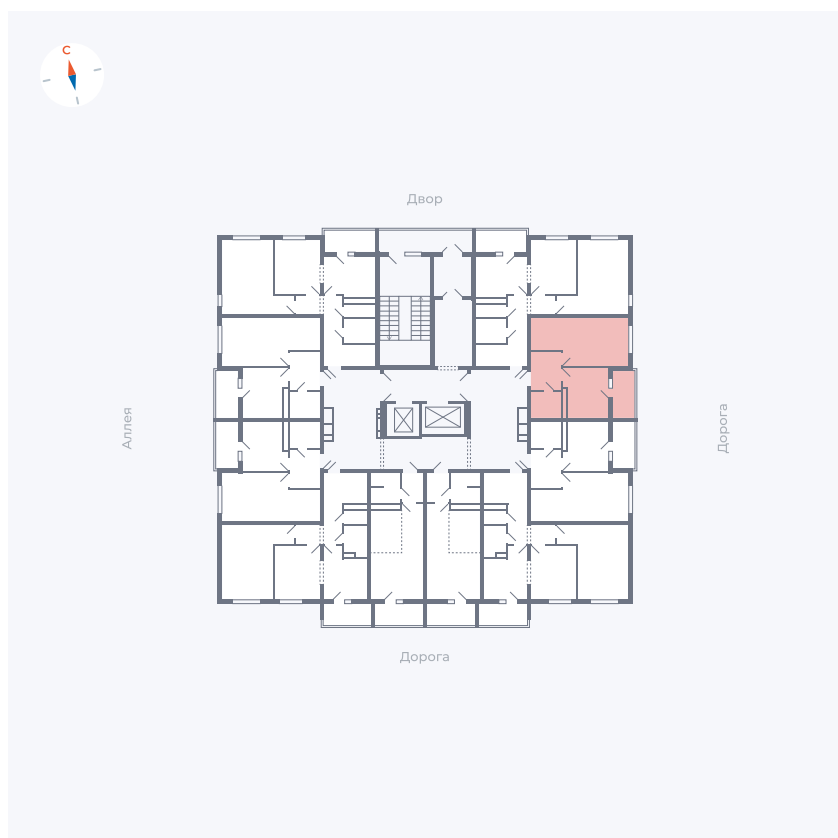

На этаже

Для заметок

Дата генерации: 31.10.2025