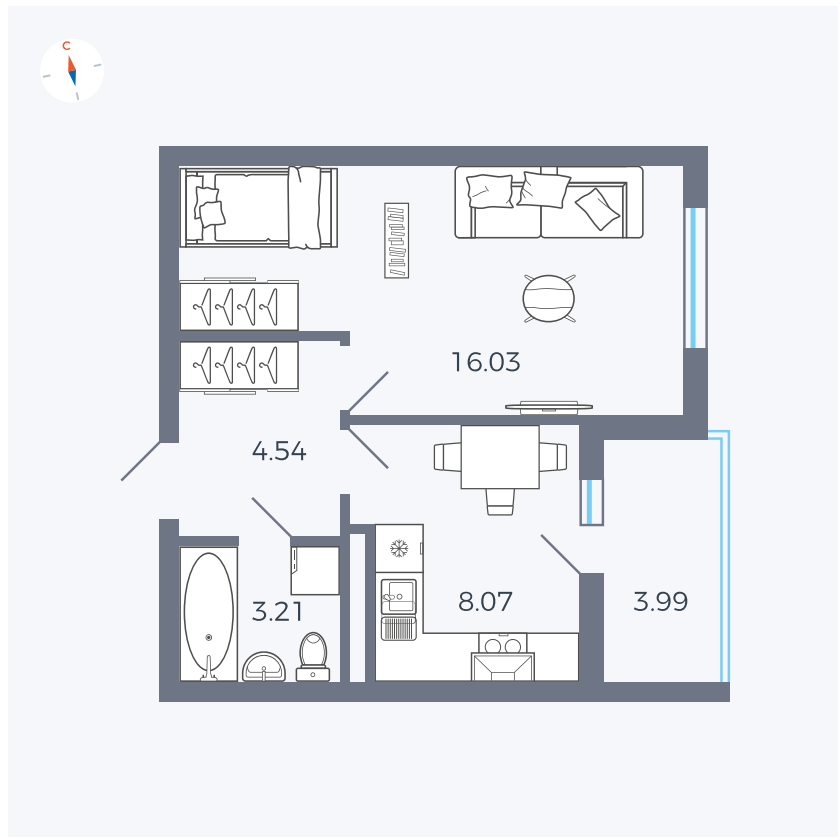

Планировка Тип 114

Квартира 141

Квартал 44.2 / Дом 4 / Секция 1 / Этаж 15

Комнат	1
Площадь	33.85 м ²
Срок сдачи	IV кв. 2026
Вид из окна	Улица

Отделка

Цена: **0 Р**

Вы можете забронировать эту квартиру, или получить консультацию позвонив по номеру