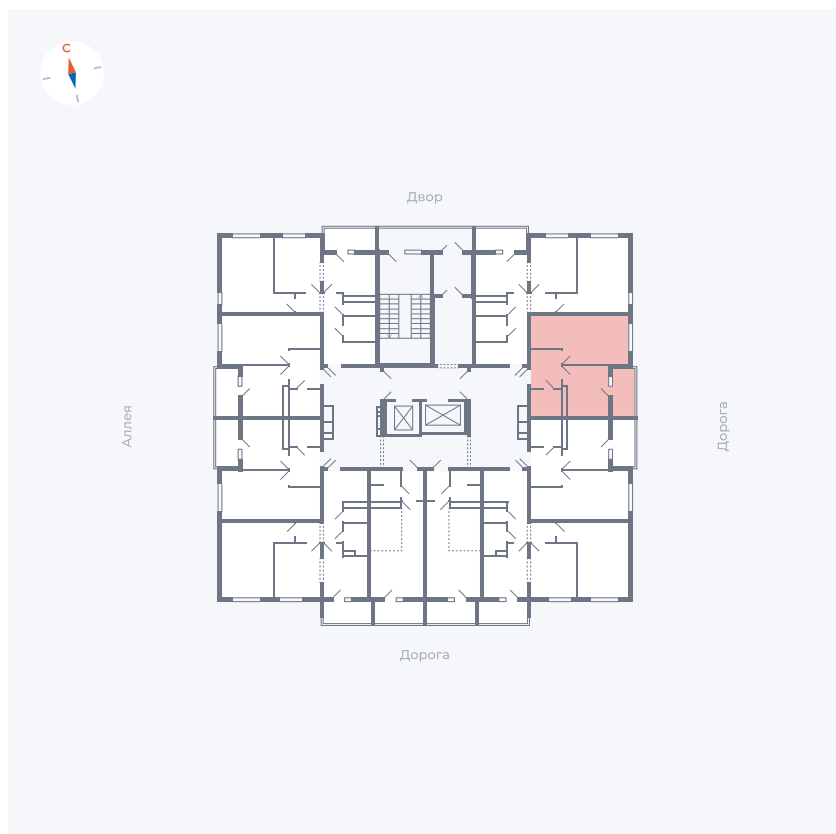

На этаже

Для заметок

Дата генерации: 04.04.2025