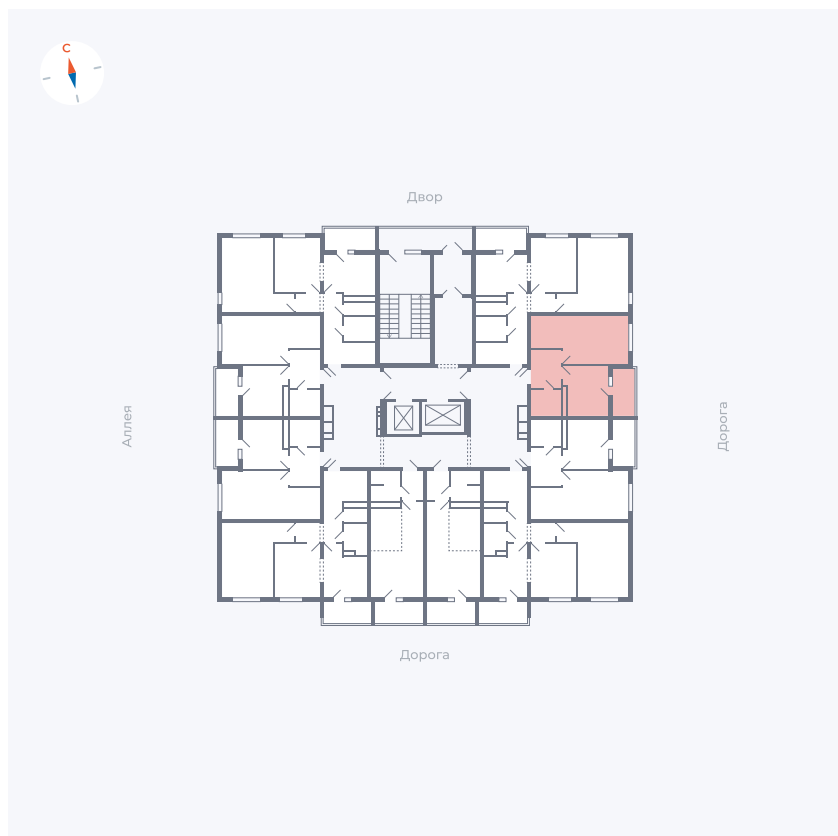

# Квартира 141

Квартал 44.2 / Дом 4 / Секция 1 / Этаж 15

Комнат	1
Площадь	33.85 м <sup>2</sup>
Срок сдачи	IV кв. 2026
Вид из окна	Улица

## На этаже