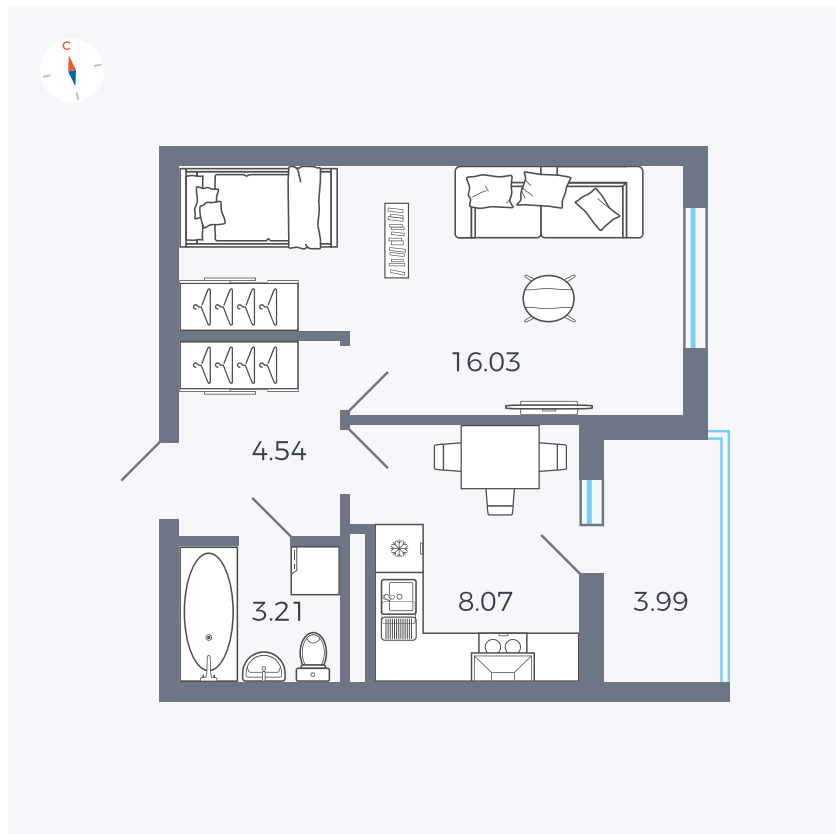

Планировка Тип 114

# Квартира 141

Квартал 44.2 / Дом 4 / Секция 1 / Этаж 15

Комнат ..... 1

Площадь ..... 33.85 м<sup>2</sup>

Срок сдачи ..... IV кв. 2026

Вид из окна ..... Улица