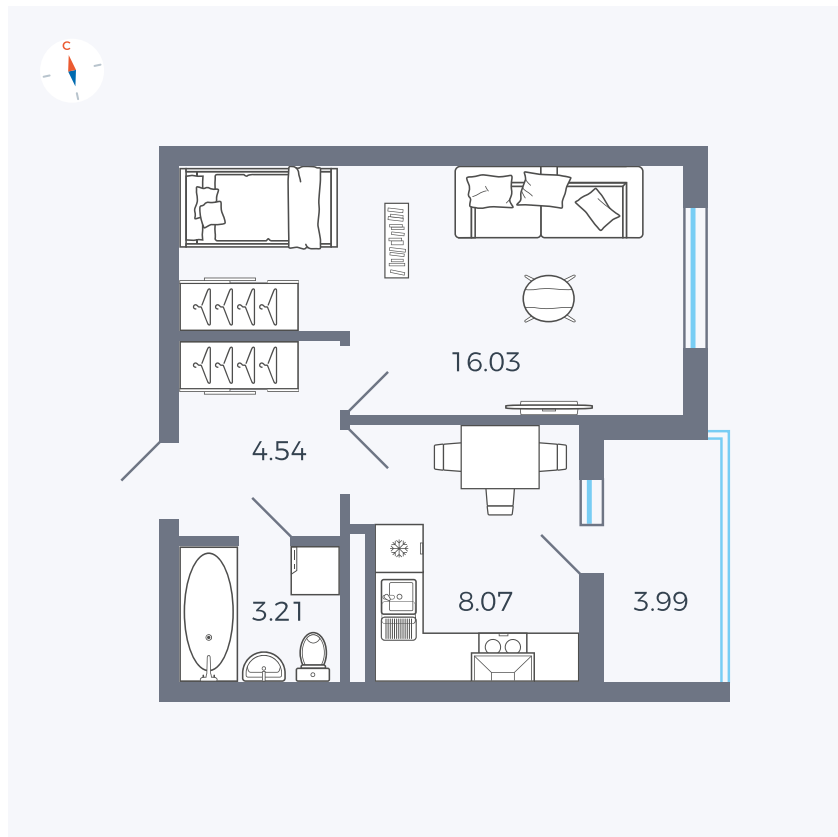

Планировка Тип 114

# Квартира 141

Квартал 44.2 / Дом 4 / Секция 1 / Этаж 15

Комнат	1
Площадь	33.85 м <sup>2</sup>
Срок сдачи	IV кв. 2026
Вид из окна	Улица