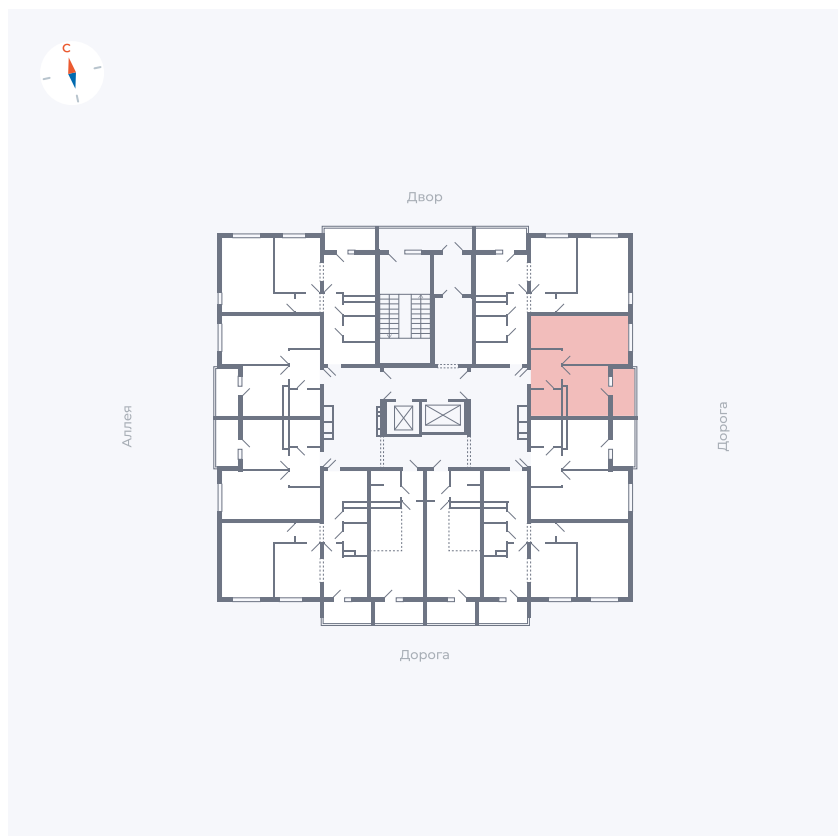

На этаже

Для заметок

Дата генерации: 24.11.2024