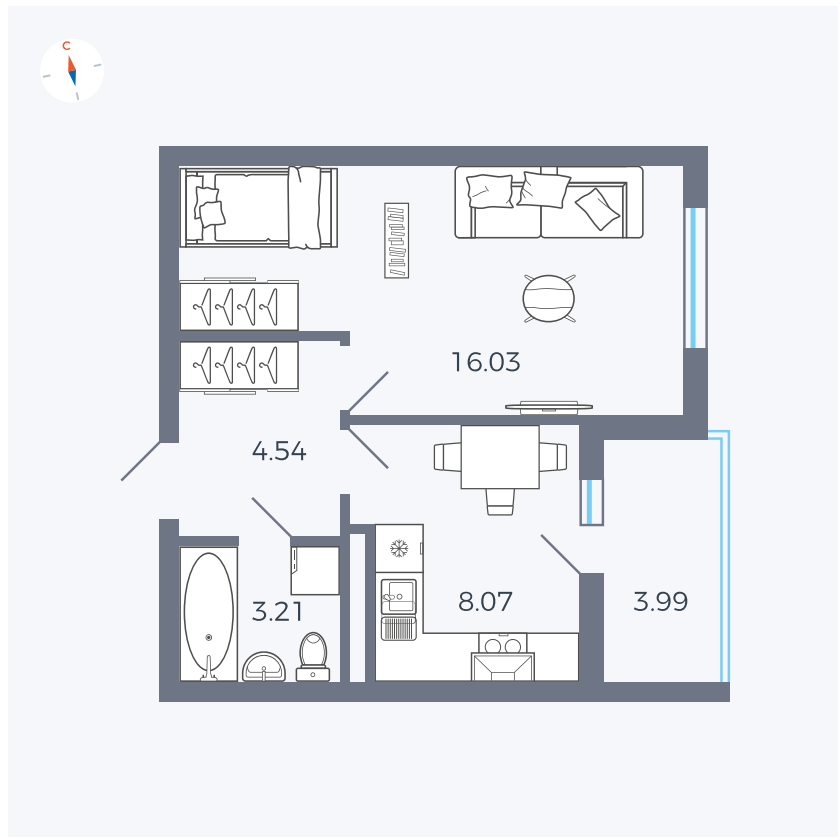

Планировка Тип 114

Квартира 141

Квартал 44.2 / Дом 4 / Секция 1 / Этаж 15

Комнат 1

Площадь 33.85 м²

Срок сдачи IV кв. 2026

Вид из окна Улица

Отделка