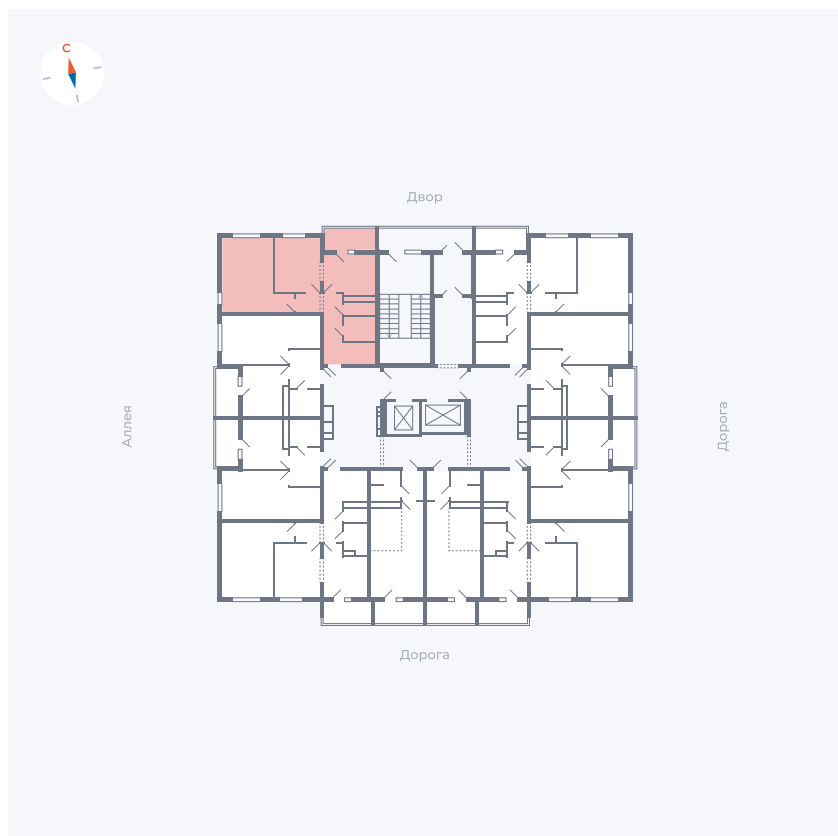

На этаже

Для заметок

Дата генерации: 10.06.2026