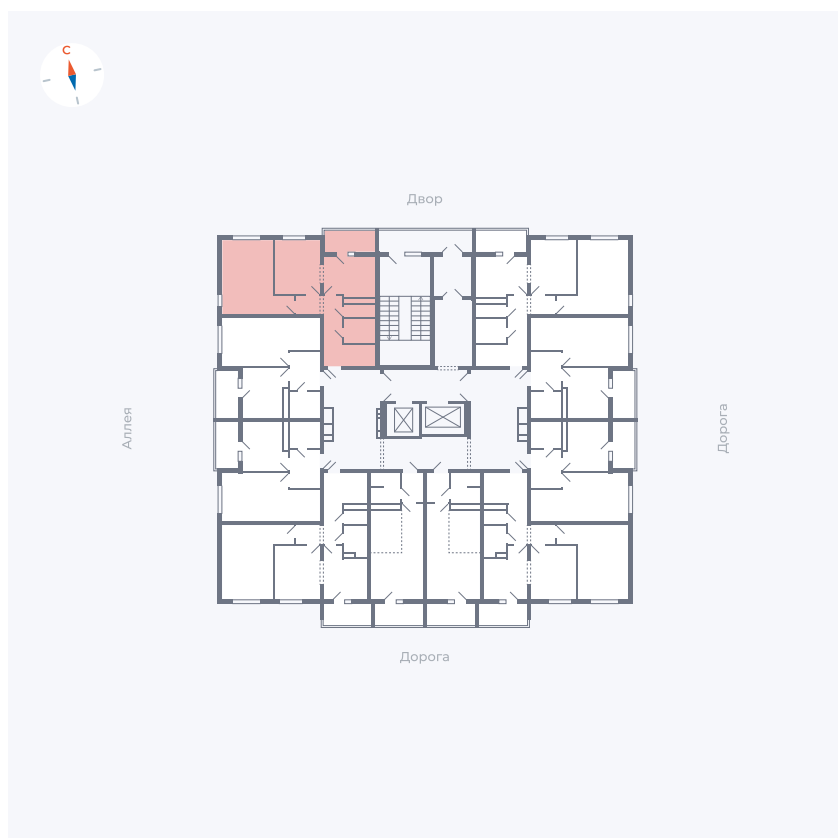

На этаже

Для заметок

Дата генерации: 16.10.2024