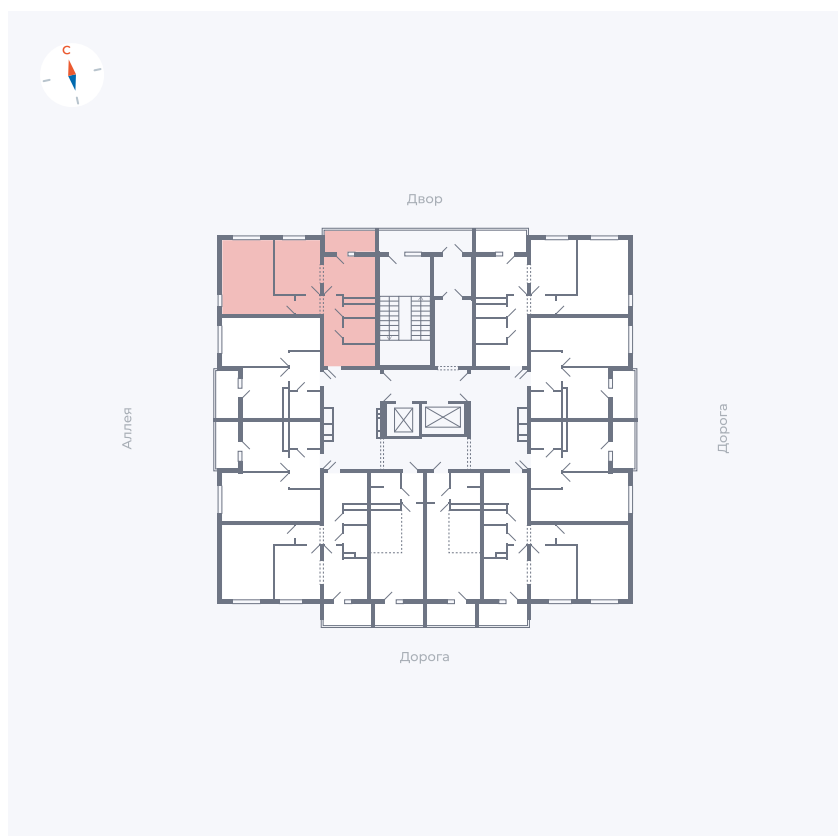

На этаже

Для заметок

Дата генерации: 23.02.2025