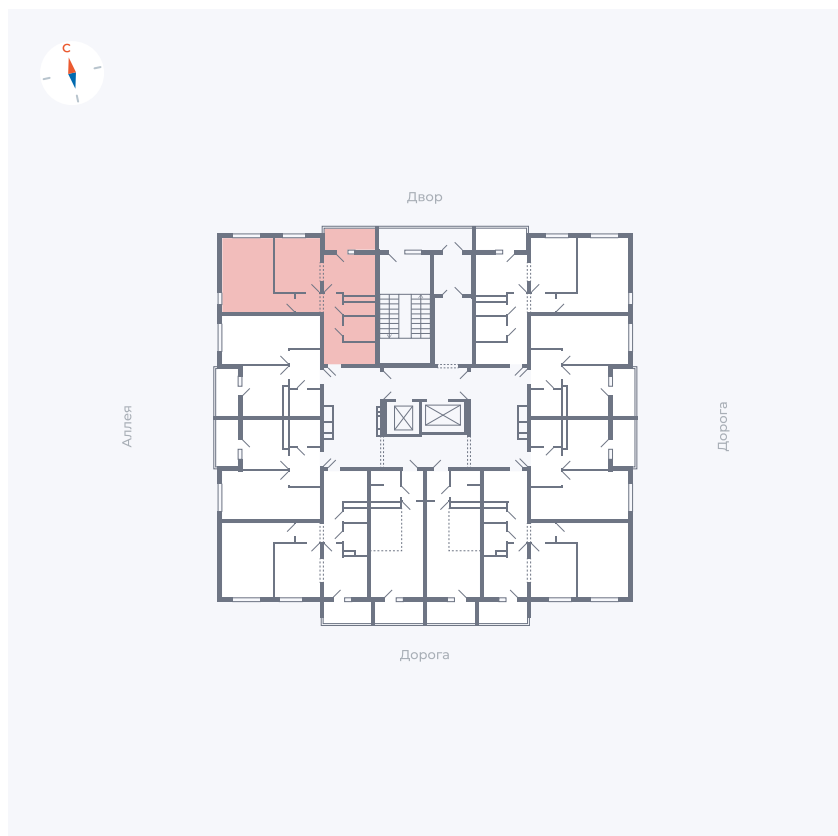

На этаже

Для заметок

Дата генерации: 06.04.2026