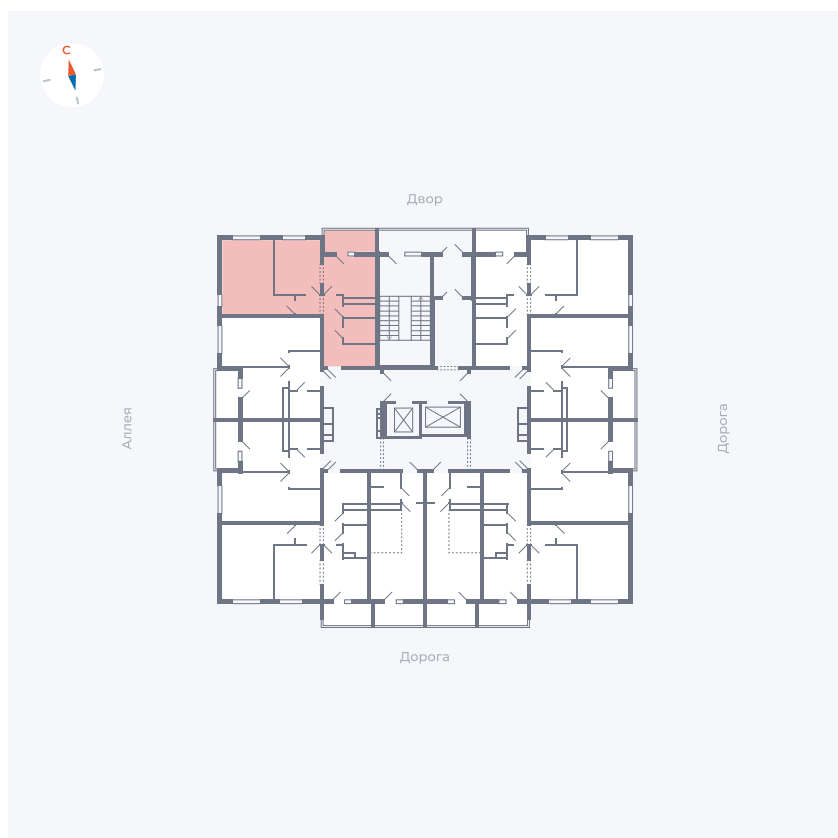

На этаже

Для заметок

Дата генерации: 26.04.2026