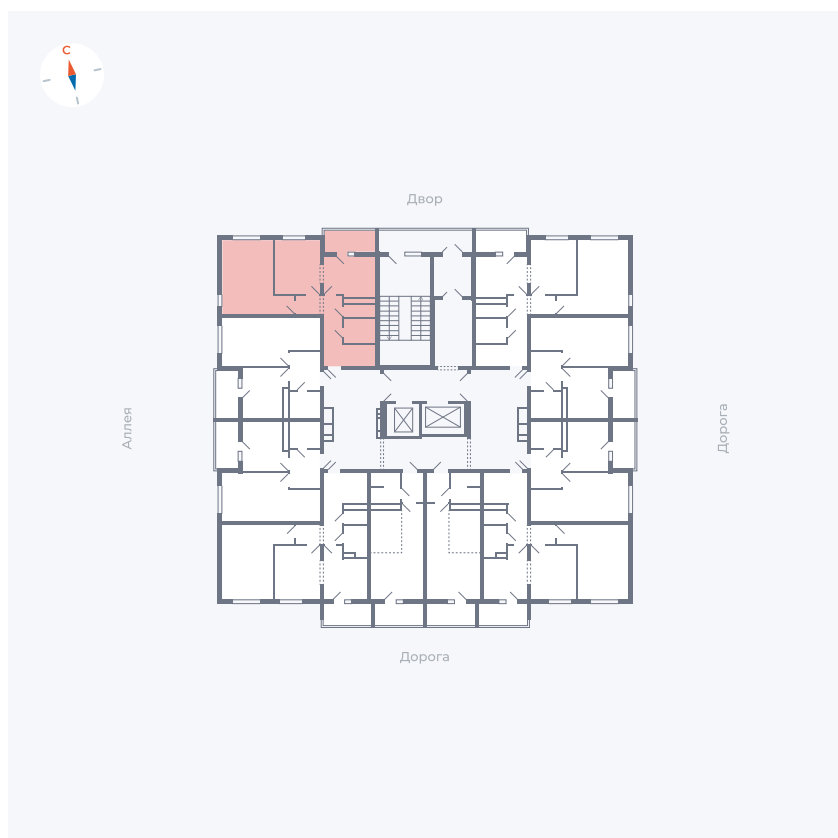

# Квартира 139

Квартал 44.2 / Дом 4 / Секция 1 / Этаж 14

Комнат	2
Площадь	49.96 м <sup>2</sup>
Срок сдачи	Дом сдан
Вид из окна	Аллея, Двор

## На этаже