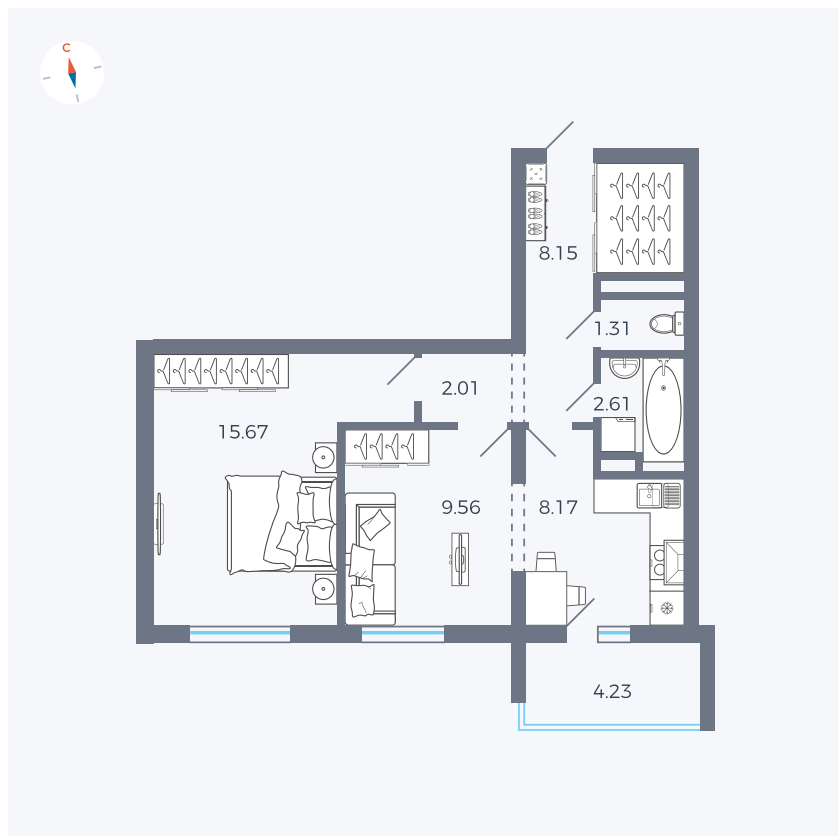

Планировка Тип 2223

# Квартира 136

Квартал 44.2 / Дом 4 / Секция 1 / Этаж 14

Комнат	2
Площадь	49.6 м <sup>2</sup>
Срок сдачи	Дом сдан
Вид из окна	Улица