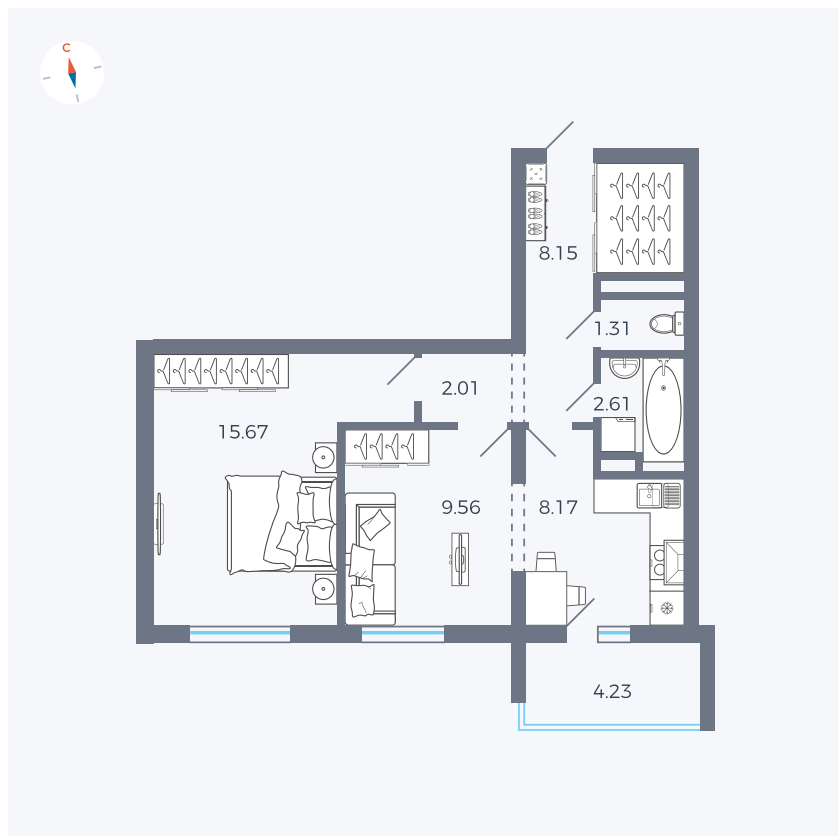

Планировка Тип 2223

Квартира 136

Квартал 44.2 / Дом 4 / Секция 1 / Этаж 14

Комнат	2
Площадь	49.6 м²
Срок сдачи	Дом сдан
Вид из окна	Улица

Отделка

Цена: **0 Р**

Вы можете забронировать эту квартиру, или получить консультацию позвонив по номеру

+7 (846) 264-00-64