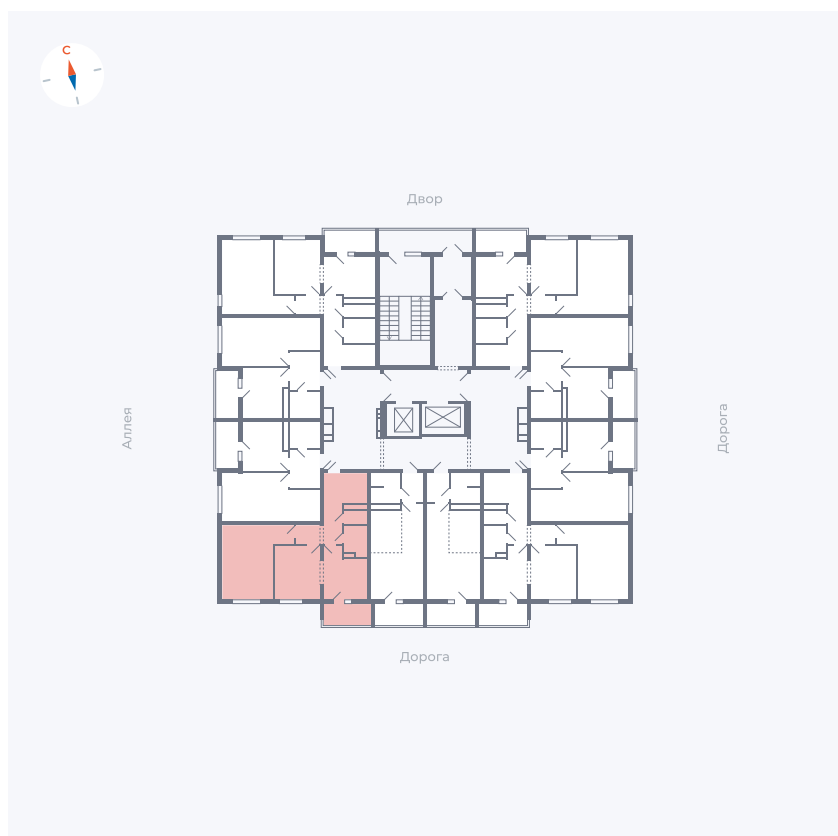

На этаже

Для заметок

Дата генерации: 23.02.2025