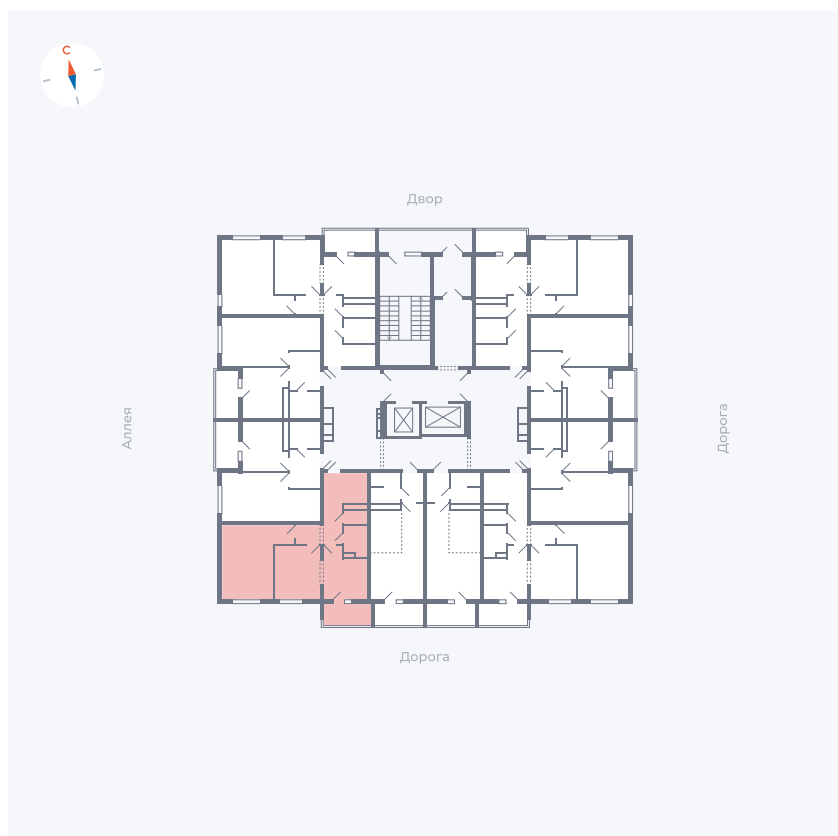

На этаже

Для заметок

Дата генерации: 06.04.2026