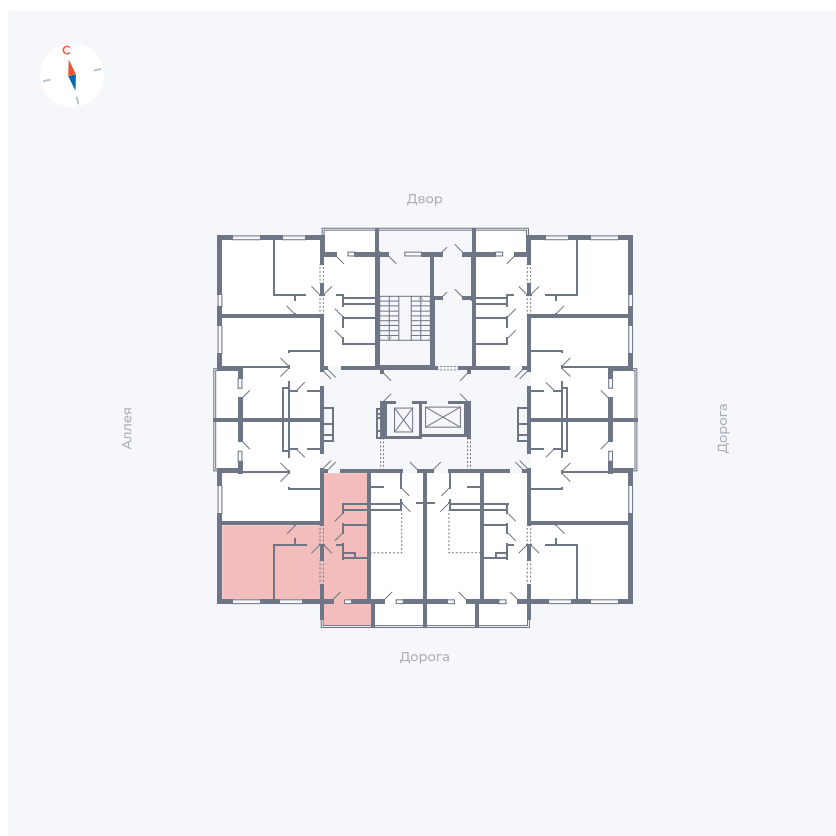

# Квартира 136

Квартал 44.2 / Дом 4 / Секция 1 / Этаж 14

|             |                     |
|-------------|---------------------|
| Комнат      | 2                   |
| Площадь     | 49.6 м <sup>2</sup> |
| Срок сдачи  | IV кв. 2026         |
| Вид из окна | Улица               |

## На этаже