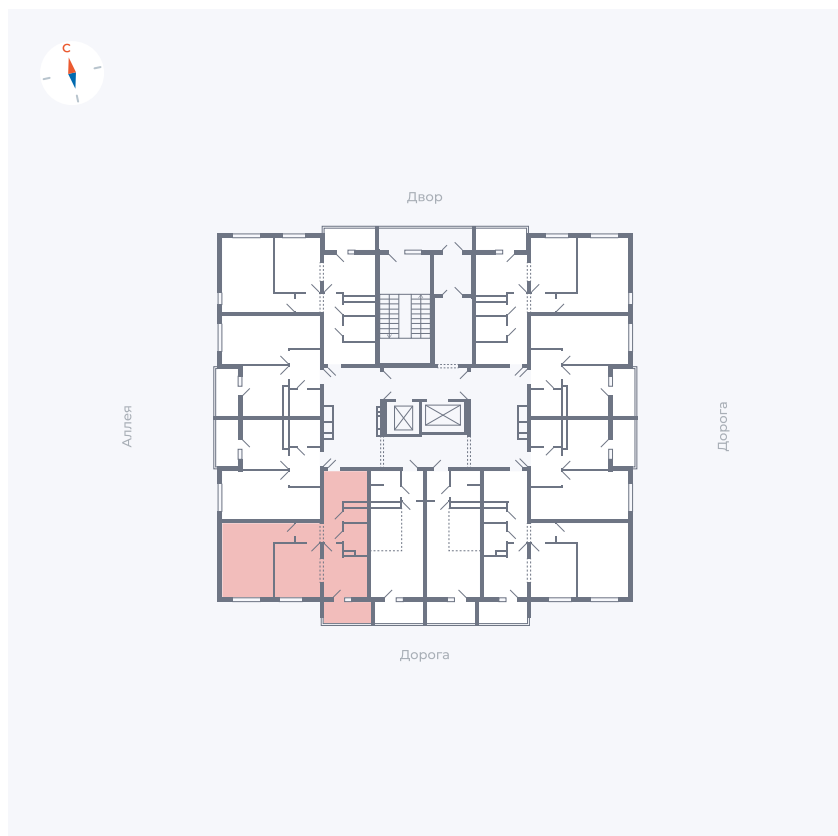

На этаже

Для заметок

Дата генерации: 30.06.2026