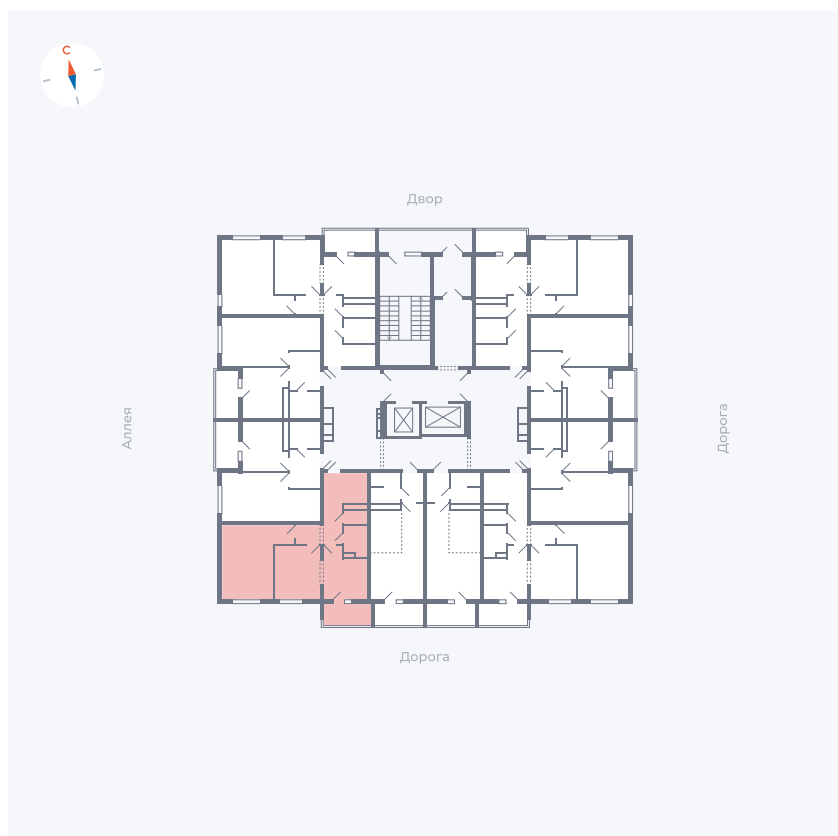

# Квартира 136

Квартал 44.2 / Дом 4 / Секция 1 / Этаж 14

Комнат	2
Площадь	49.6 м <sup>2</sup>
Срок сдачи	Дом сдан
Вид из окна	Улица

## На этаже