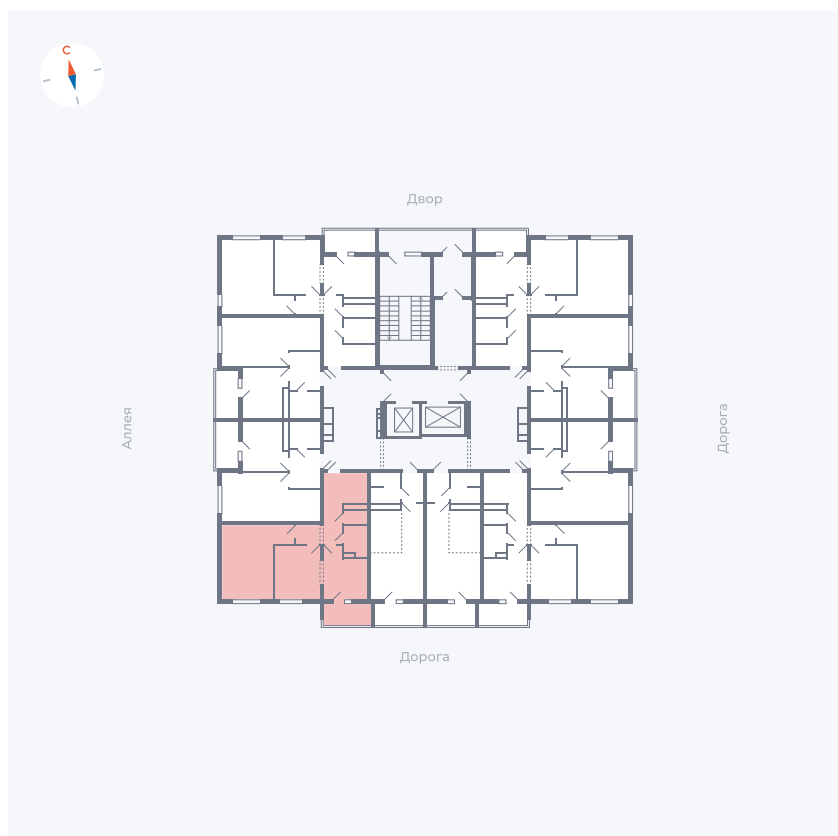

На этаже

Для заметок

Дата генерации: 21.05.2026