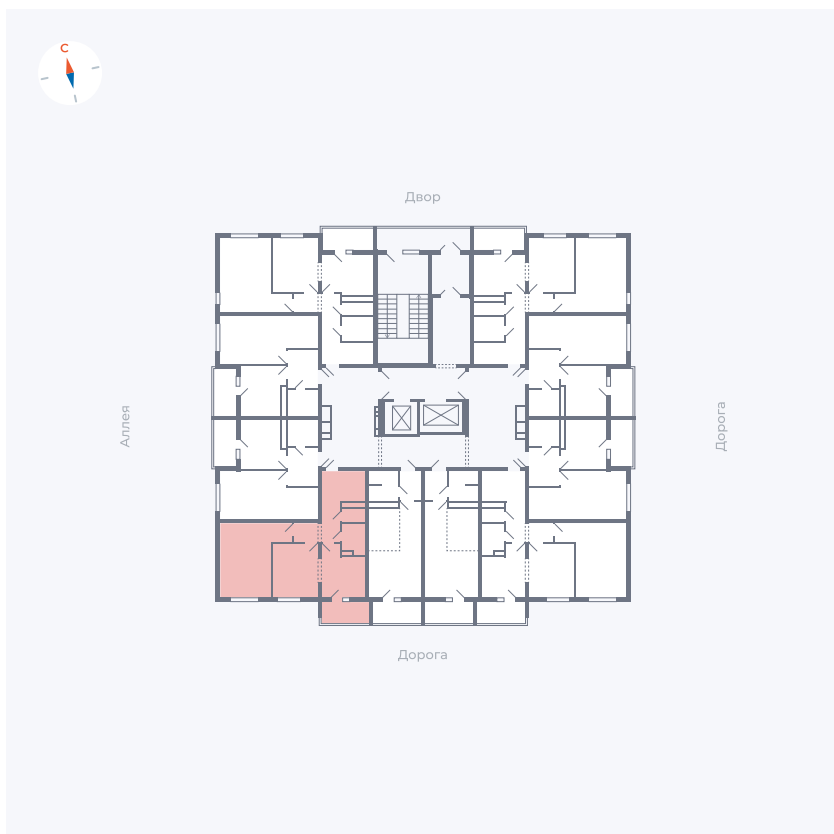

На этаже

Для заметок

Дата генерации: 22.11.2024