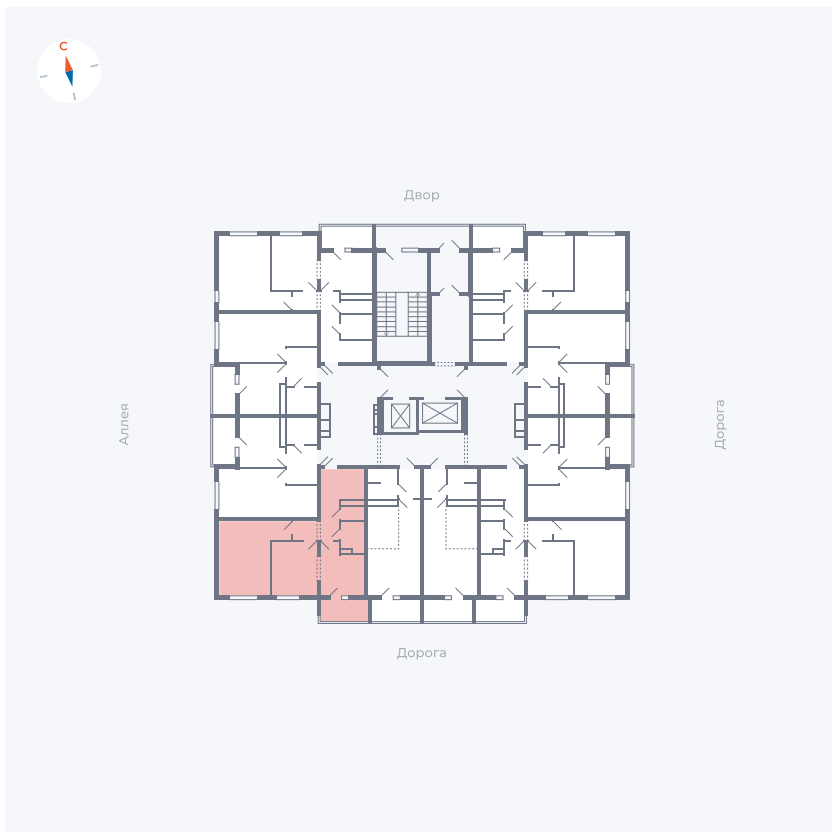

На этаже

Для заметок

Дата генерации: 16.10.2024