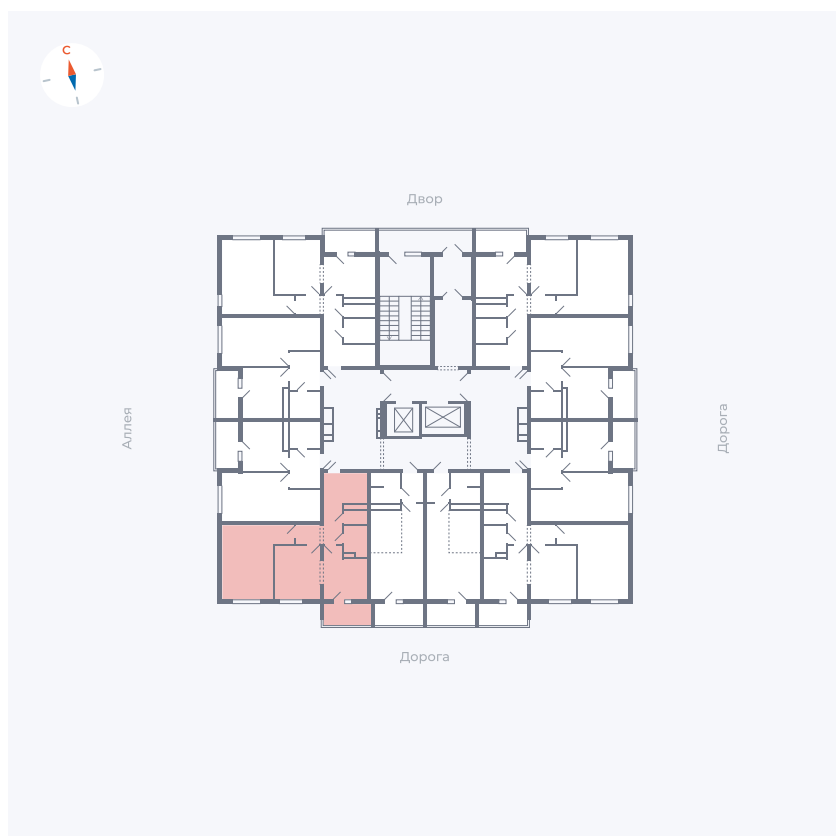

# Квартира 136

Квартал 44.2 / Дом 4 / Секция 1 / Этаж 14

Комнат	2
Площадь	49.6 м <sup>2</sup>
Срок сдачи	IV кв. 2026
Вид из окна	Улица

## На этаже