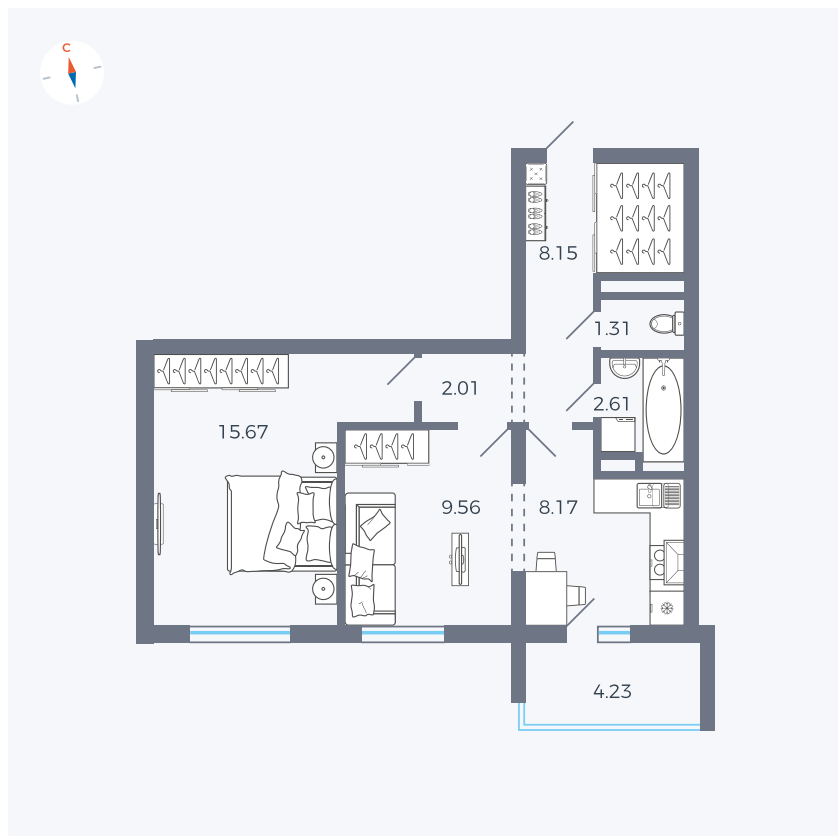

Планировка Тип 2223

Квартира 136

Квартал 44.2 / Дом 4 / Секция 1 / Этаж 14

Комнат	2
Площадь	49.6 м ²
Срок сдачи	IV кв. 2026
Вид из окна	Улица

Отделка

Цена: **0 Р**

Вы можете забронировать эту квартиру, или получить консультацию позвонив по номеру