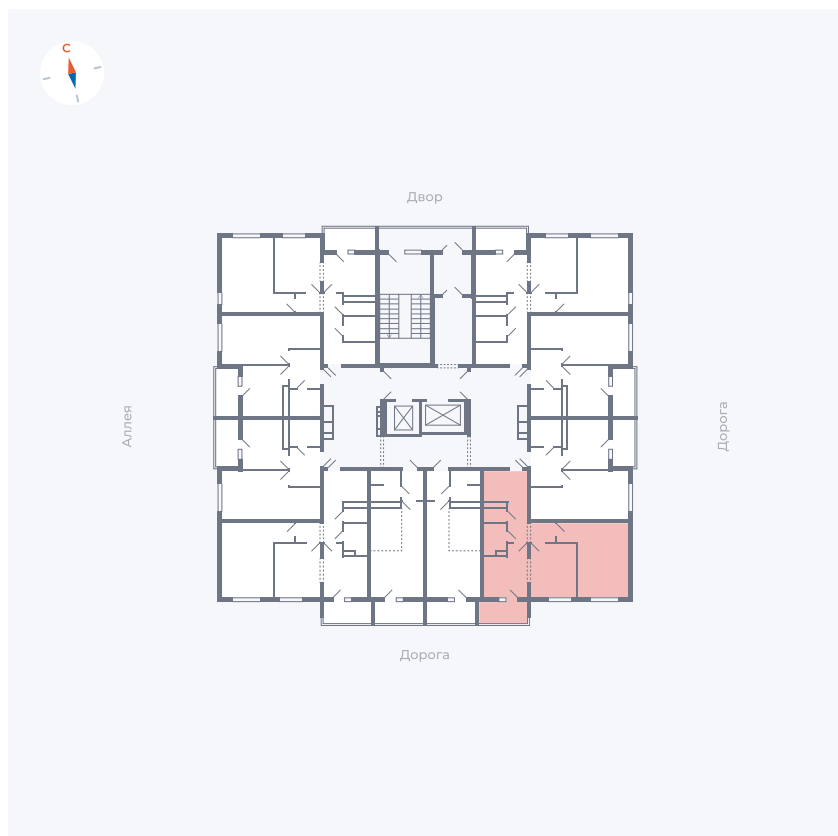

# Квартира 133

Квартал 44.2 / Дом 4 / Секция 1 / Этаж 14

Комнат	2
Площадь	49.6 м <sup>2</sup>
Срок сдачи	Дом сдан
Вид из окна	Улица

## На этаже