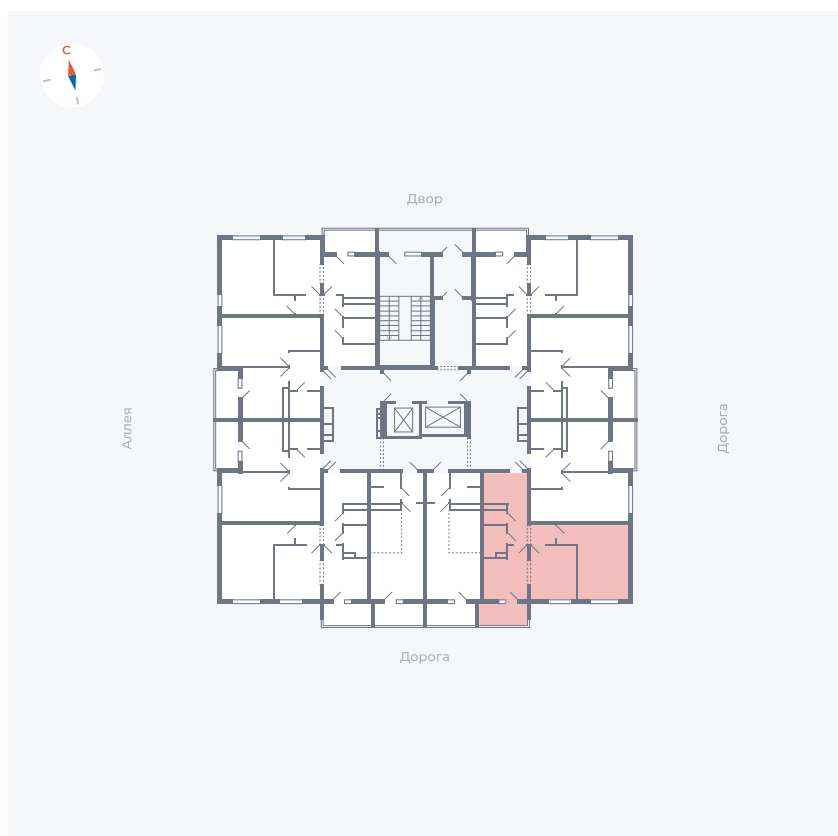

# Квартира 133

Квартал 44.2 / Дом 4 / Секция 1 / Этаж 14

Комнат	2
Площадь	49.6 м <sup>2</sup>
Срок сдачи	Дом сдан
Вид из окна	Улица

## На этаже