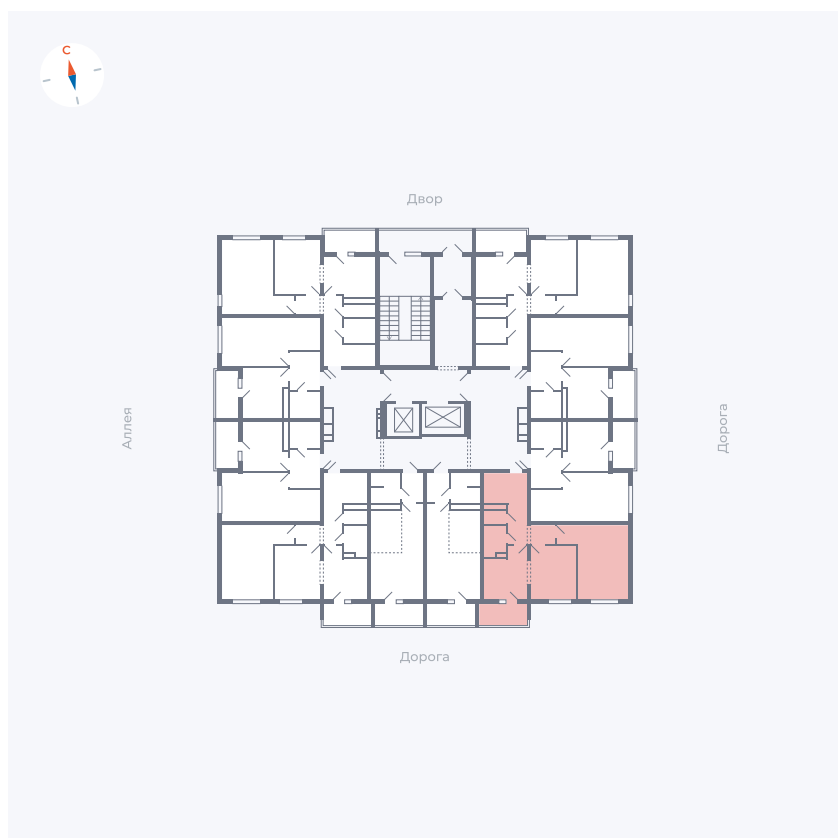

На этаже

Для заметок

Дата генерации: 22.11.2024