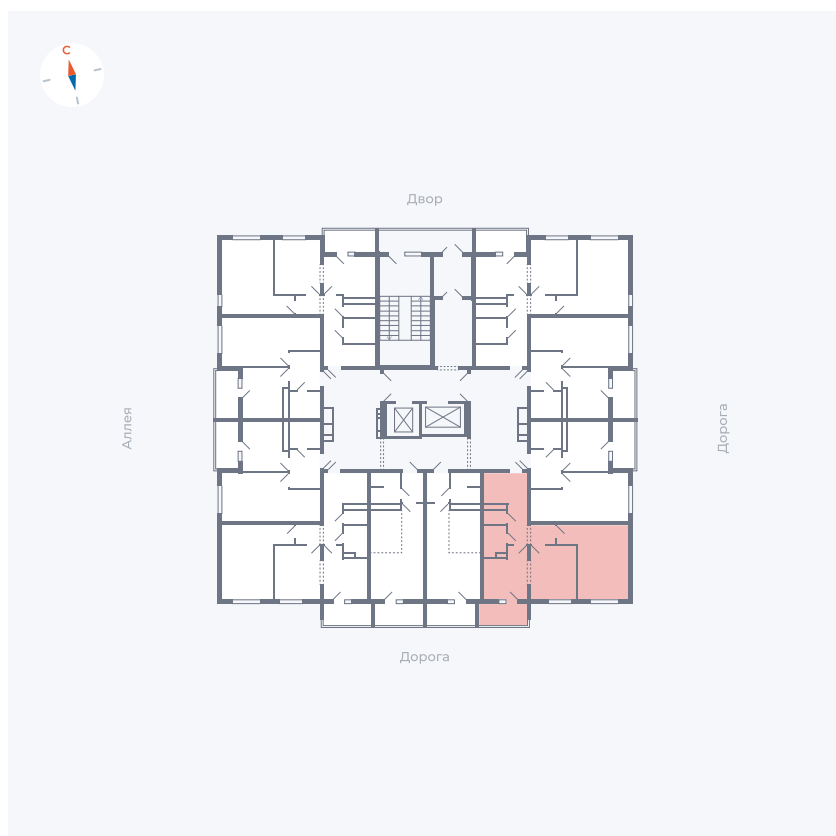

# Квартира 133

Квартал 44.2 / Дом 4 / Секция 1 / Этаж 14

Комнат	2
Площадь	49.6 м <sup>2</sup>
Срок сдачи	IV кв. 2026
Вид из окна	Улица

## На этаже