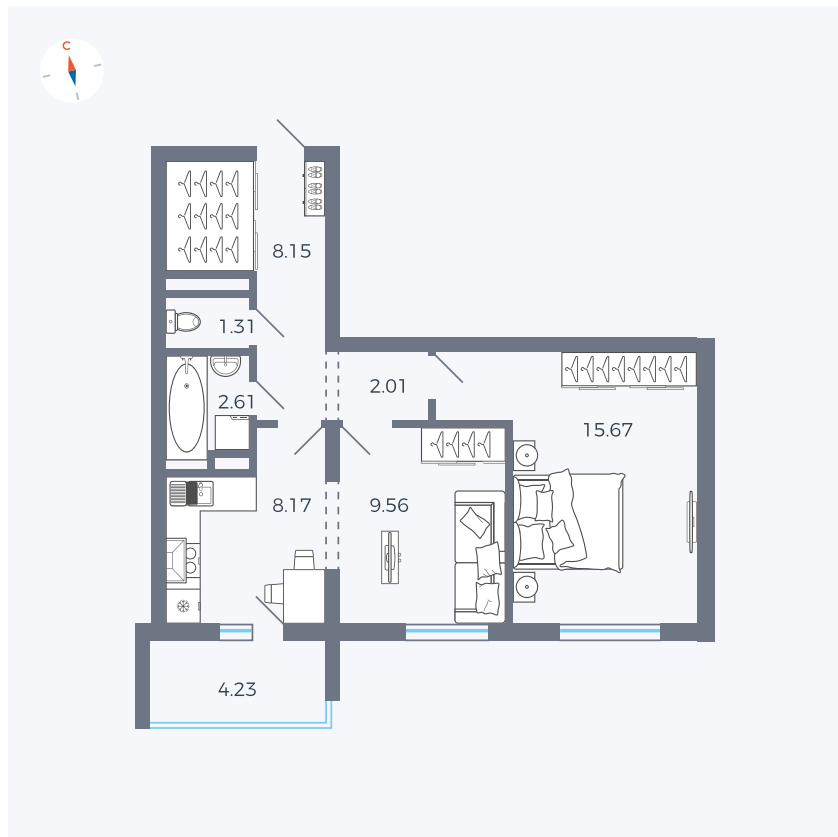

Планировка Тип 222

Квартира 133

Квартал 44.2 / Дом 4 / Секция 1 / Этаж 14

Комнат	2
Площадь	49.6 м ²
Срок сдачи	IV кв. 2026
Вид из окна	Улица

Отделка

Цена: **0 Р**

Вы можете забронировать эту квартиру, или получить консультацию позвонив по номеру