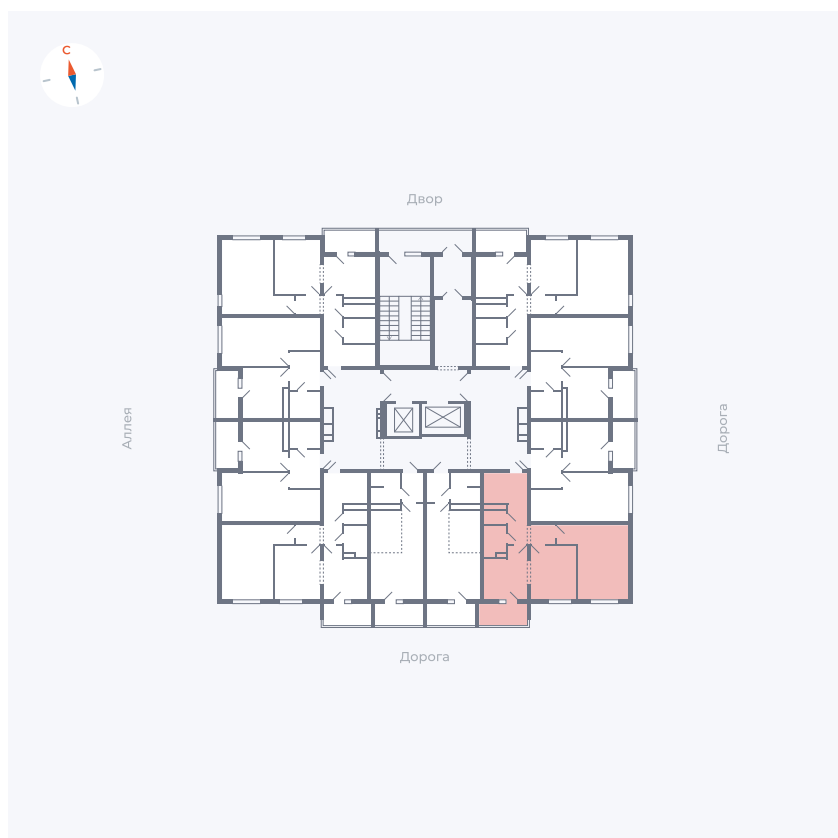

На этаже

Для заметок

Дата генерации: 16.10.2024