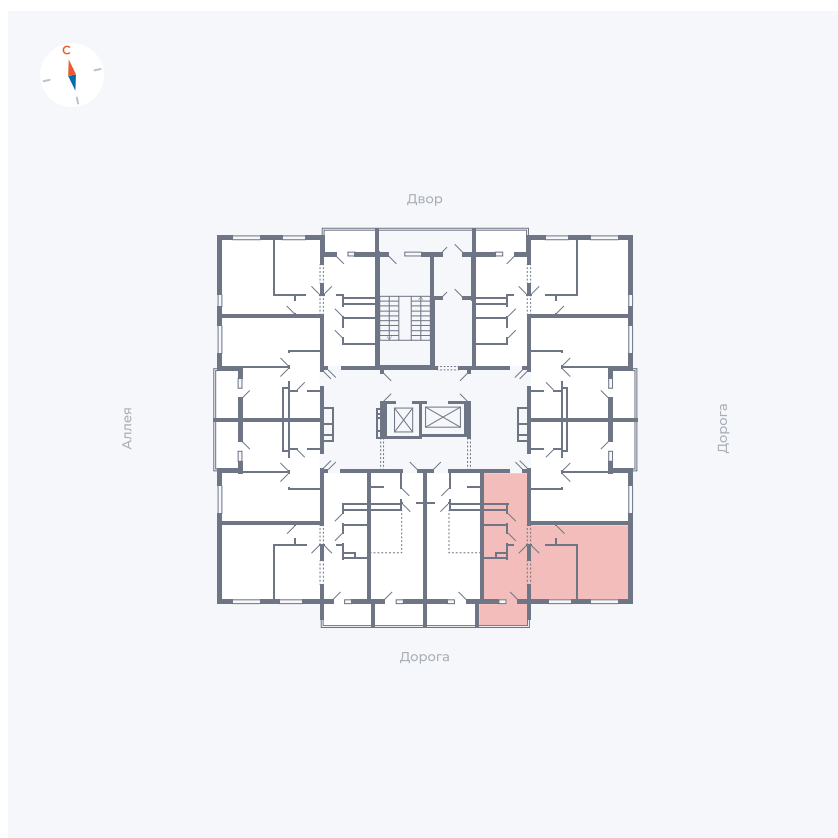

На этаже

Для заметок

Дата генерации: 23.02.2025