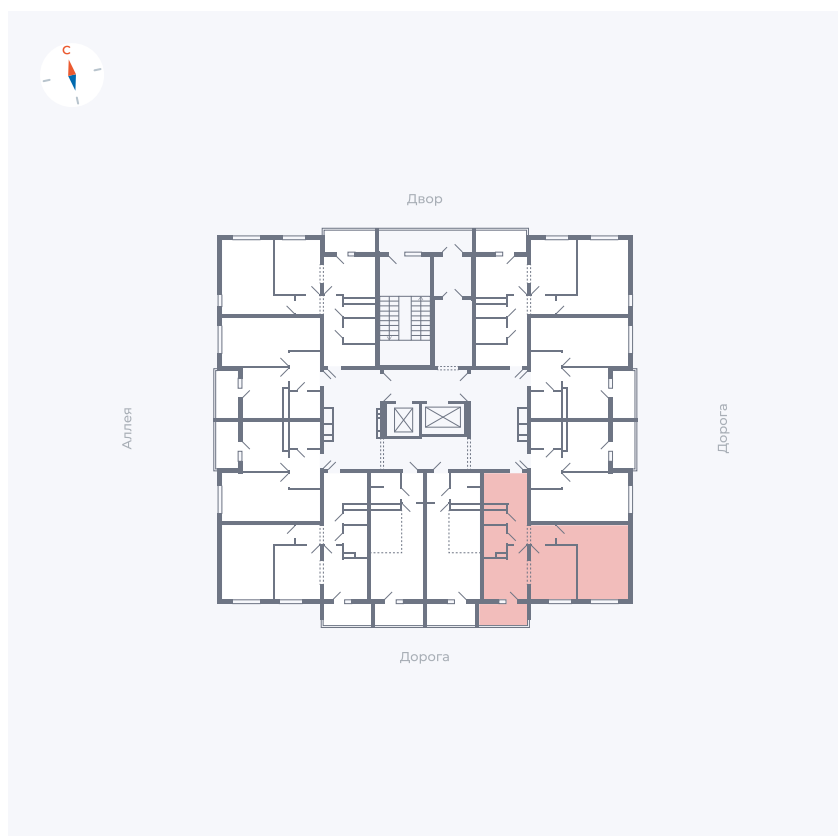

Планировка Тип 222

Квартира 133

Квартал 44.2 / Дом 4 / Секция 1 / Этаж 14

Комнат 2

Площадь 49.6 м²

Срок сдачи IV кв. 2026

Вид из окна Улица

Отделка

На этаже

Для заметок
